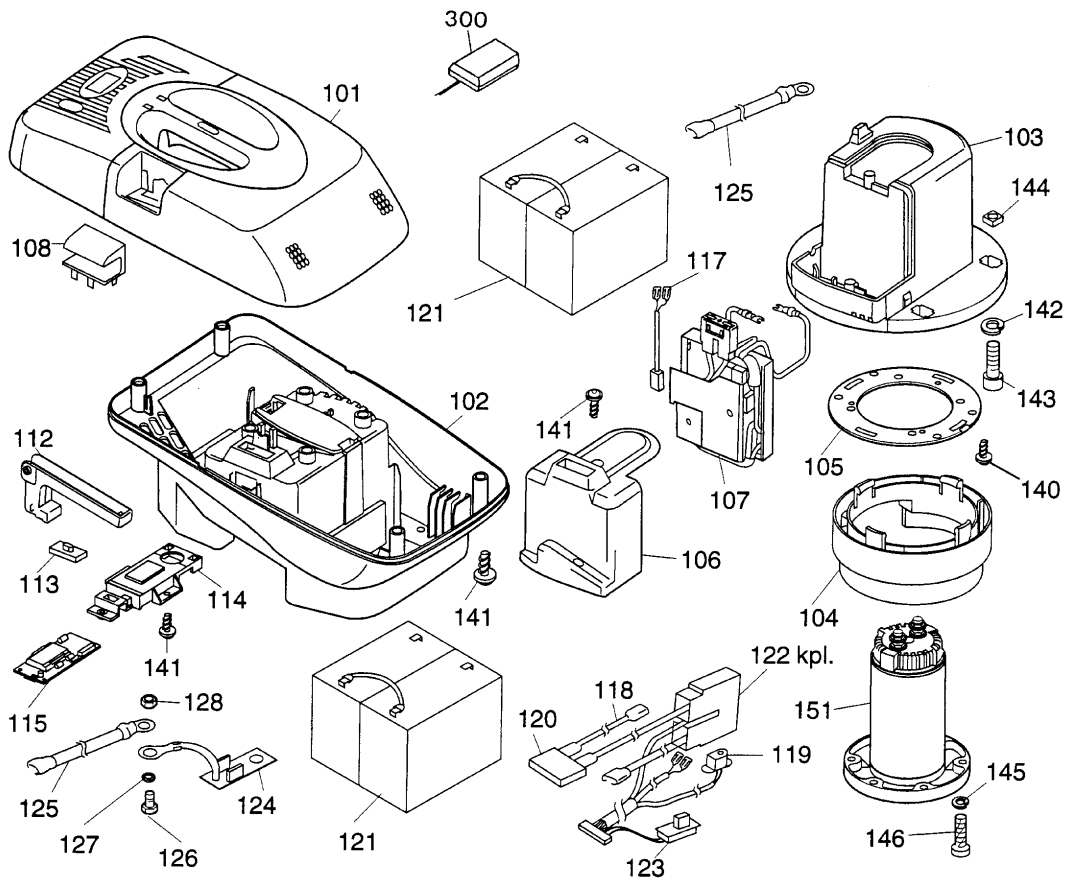

NR:4947 000 Bezeichnung: 070 AW 12 AN Gruppe: Wechselakku Jahr: 99 Typ:

4947 070 AW 12 AN WECHSELAKKU

Wechselakku 4947 040 AW 12 AN

Bild-Nr.	Best.-Nr.	Bezeichnung
101	4947 304	Akkuhaube, gelb
102	4947 305	Akkugehäuse
103	4947 302	Motoraufnahme
104	4947 111	Luftführung
105	4947 303	Motorring
106	4947 307	Elektronikabdeckung
107	4942 966	Elektronik (Softanlauf)
108	4947 020	Stecker kpl.
112	4947 306	Arretiergriff
113	4947 316	Schalterkappe
114	4947 314	Anzeigefenster
115	4947 068	Elekt. Füllstandanzeige
117	4947 120	Schalterkabel
118	4947 123	Kabel, rot
119	4947 131	Ladebuchse
120	4947 105	Sicherung 40 A
121	4911 055	Akku 12 ah
122	4947 062	Kabelbaum kpl.
123	4947 056	Schiebeschalter

Wechselakku 4947 070 AW 12 AN

Bild-Nr.	Best.-Nr.	Bezeichnung
124	4947 061	Platine - Widerstand
125	0049 470	Kabel (Verläng. Pos.124)
126	0012 863	Schraube
127	0017 880	Fächerscheibe
128	0016 310	Mutter
140	0012 890	Schraube
141	0012 630	Schraube
142	0017 909	Federring
143	0011 344	Schraube
144	0016 409	Mutter
145	0017 908	Federring
146	0012 610	Schraube
151	1055 060	Motor
300	4942 072	Ladegerät
***	4946 070	Schnellladegerät SLG 200 (Zubehör)