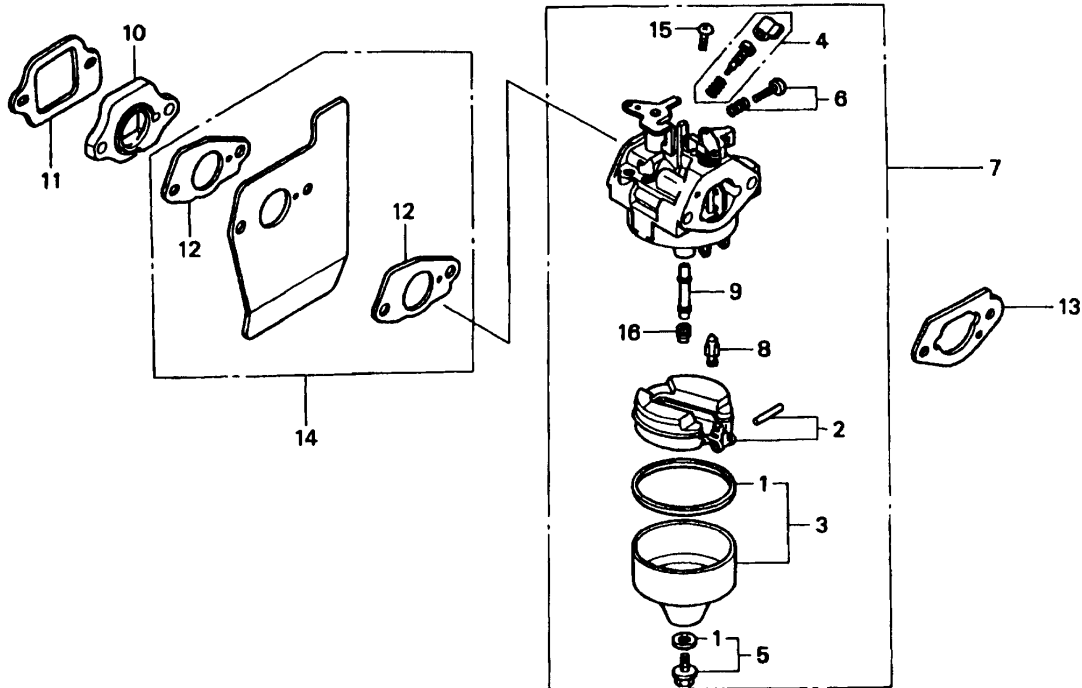

GCV 160 - VERGASER

Vergaser

Bild-Nr.	Best.-Nr.	Bezeichnung	Best.-Nr. Honda
1	2098 312	Dichtung	16010-883-015
2	2098 054	Schwimmer kpl.	16013-ZL1-003
3	2098 414	Schwimmkappe	16015-892-015
4	2098 010	Schrauben Set	16016-892-005
5	2098 011	Schrauben Set	16028-ZE0-005
6	2098 012	Schrauben Set	16029-ZG0-901
7	2098 055	Vergaser kpl.	16100-ZM0-013
8	2098 409	Schwimmernadel	16155-ZM0-003
9	2098 408	Steigrohr	16166-ZM0-003
10	2098 314	Vergaserisolierung	16211-ZL8-000
11	2098 315	Dichtung	16212-ZL8-000
12	2098 374	Dichtung	16221-883-800
13	2098 316	Dichtung	16228-ZL8-000
14	2098 015	Luftföhrung kpl.	19650-ZM0-000
15	2098 120	Schraube 5 x 6	93500-05006-1H
16	2098 328	Döuse-60	99101-124-0600
16	2098 329	Döuse-62	99101-124-0620
16	2098 330	Döuse-65	99101-124-0650