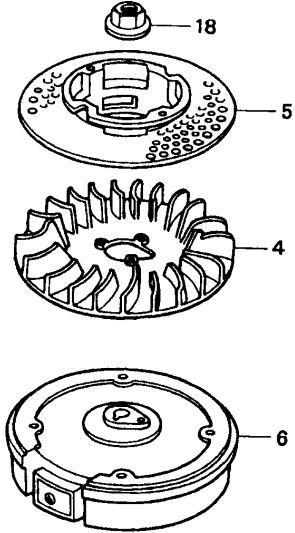

GXV 140 - POLRAD

Polrad

Bild-Nr.	Best-Nr.	Bezeichnung	Best-Nr. Honda
1	2098 133	Einlegekeil	13331-357-000
3	2098 517	Stange	16566-ZG9-800
7	2098 555	Schwungrad	31105-ZG9-800
8	2098 168	Zugfeder	35129-ZG9-800
10	2098 557	Stopschalter	36100-ZG9-811
12	2098 562	Bremshebelst.	75101-ZG9-801
13	2098 170	Zugfeder	75113-ZG9-800
14	2098 171	Druckfeder	75114-ZG9-800
15	2098 564	Bremshebel	75120-ZG9-801
16	2098 172	Muffe	75123-ZG9-800
17	2098 106	Schraube	90014-952-000
19	2098 195	Mutter	90310-ZB7-701
20	2098 196	Mutter	90331-SB2-003
21	2098 158	Scheibe	90461-357-000
24	2098 572	Schraube	93500-04008-0A
25	2098 574	Schraube	93500-05012-0A