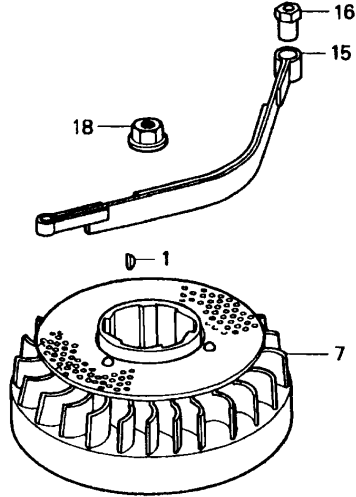

GXV 140 - POLRAD

Polrad

Bild-Nr.	Best-Nr.	Bezeichnung	Best-Nr. Honda
1	2098 133	Einlegekeil	13331-357-000
3	2098 517	Stange	16566-ZG9-800
7	2098 555	Schwungrad	31105-ZG9-800
8	2098 168	Zugfeder	35129-ZG9-800
10	2098 557	Stopschalter	36100-ZG9-811
12	2098 562	Bremshebelst.	75101-ZG9-801
13	2098 170	Zugfeder	75113-ZG9-800
14	2098 171	Druckfeder	75114-ZG9-800
15	2098 564	Bremshebel	75120-ZG9-801
16	2098 172	Muffe	75123-ZG9-800
17	2098 106	Schraube	90014-952-000
19	2098 195	Mutter	90310-ZB7-701
20	2098 196	Mutter	90331-SB2-003
21	2098 158	Scheibe	90461-357-000
24	2098 572	Schraube	93500-04008-0A
25	2098 574	Schraube	93500-05012-0A