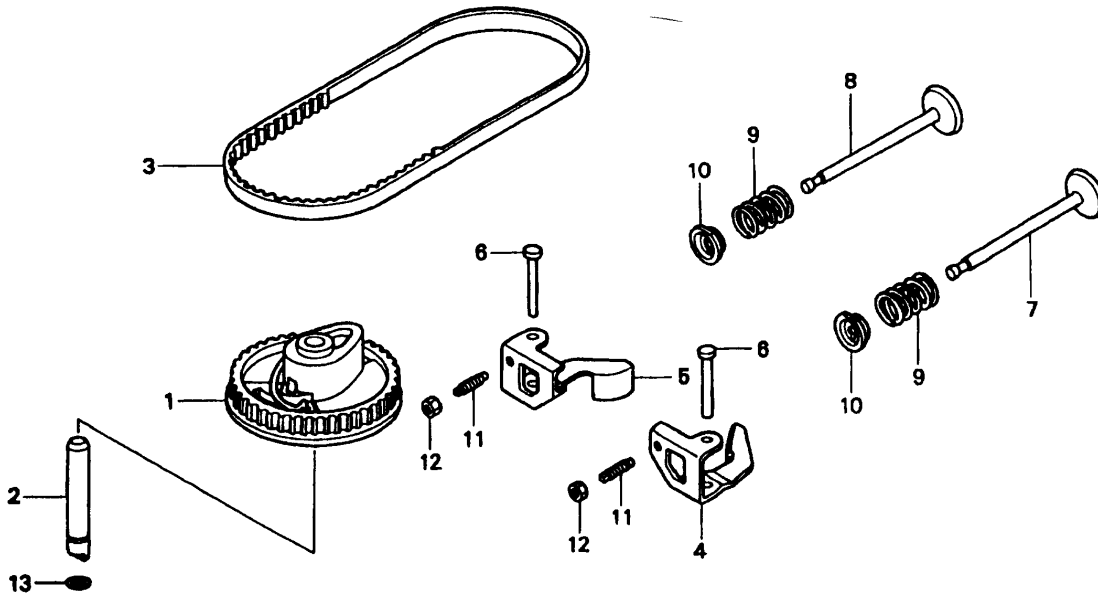

GCV 160 - VENTILE

Ventile

Bild-Nr.	Best.-Nr.	Bezeichnung	Best.-Nr. Honda
1	2098 411	Riemenscheibe	14320-ZL8-000
2	2098 426	Riemenscheibewelle	14324-ZL8-000
3	2098 322	Zahnriemen	14400-ZL8-003
4	2098 402	Kipphebel Einlassventil	14431-ZL8-000
5	2098 403	Kipphebel Auslassventil	14441-ZL8-000
6	2098 412	Welle	14461-ZL8-000
7	2098 404	Einlassventil	14711-ZL8-000
8	2098 405	Auslassventil	14721-ZL8-000
9	2098 137	Ventilfeder	14751-ZL8-000
10	2098 136	Federteller	14771-ZE1-000
11	2098 104	Schraube	90012-333-000
12	2098 112	Mutter	90206-001-000
13	2098 320	O-Ring	91301-027-000