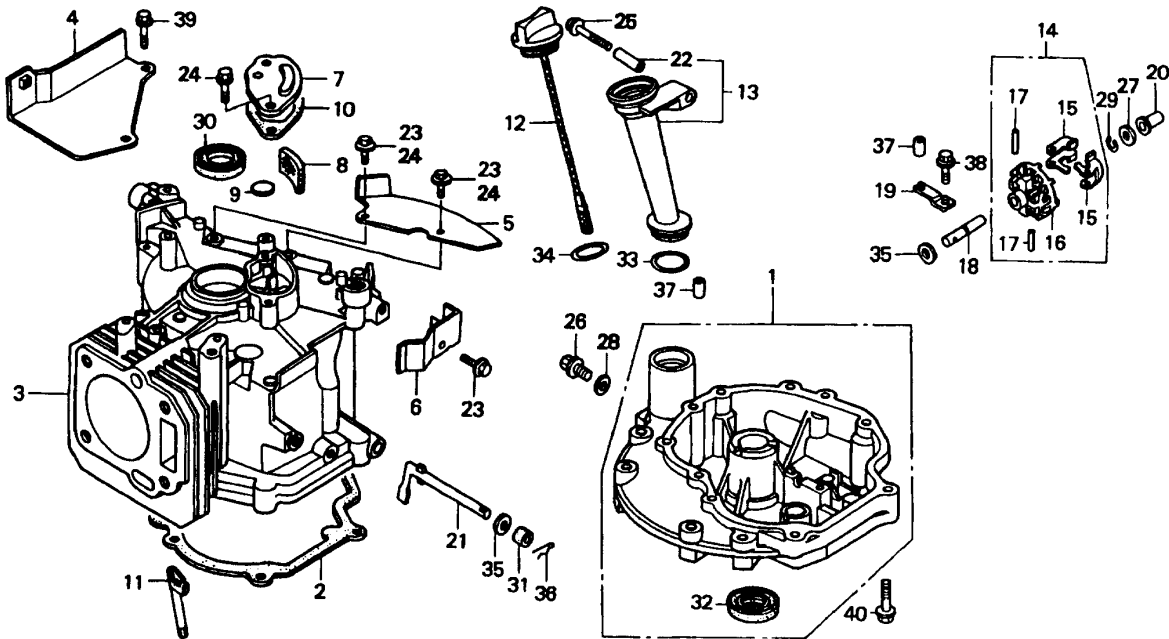

NR:4775 000 Bezeichnung: 6.42 H Gruppe: BenzinmÄ¶her Jahr: 98 Typ: A / B

GXV 140 - ZYLINDER

Zylinder

Bild-Nr.	Best.-Nr.	Bezeichnung	Best.-Nr. Honda	Serien-Nr. Honda
1	2098 352	Zylinderkopf	11300-ZG9-800	b.7170417
1	2098 357	Zylinderkopf	11300-ZG9-V51	v.7170418
2	2098 331	Dichtung	11381-ZG9-T00	
3	2098 051	Zylinder kpl.	12100-ZG9-800	
4	2098 458	Platte	12125-ZG9-000	
5	2098 459	Platte	12126-ZG9-M30	
6	2098 460	Platte	12127-ZG9-800	
7	2098 463	Deckel	12360-ZE6-000	
8	2098 333	Entlüfterfilter	12367-ZE6-010	
9	2098 464	Entlüfterfilter	12372-879-000	
10	2098 334	Dichtung	12373-ZE6-000	
11	2098 465	Rohr	12385-ZE6-000	
12	2098 494	Ölmeßstab	15620-ZE6-810	
13	2098 495	Verlängerung	15630-ZE6-810	
14	2098 048	Regler	16510-ZE6-000	
15	2098 508	Reglergewicht	16511-ZE1-000	
16	2098 509	Halter, Reglergewicht	16512-ZE6-000	
17	2098 134	Stift, Reglergewicht	16513-ZE1-000