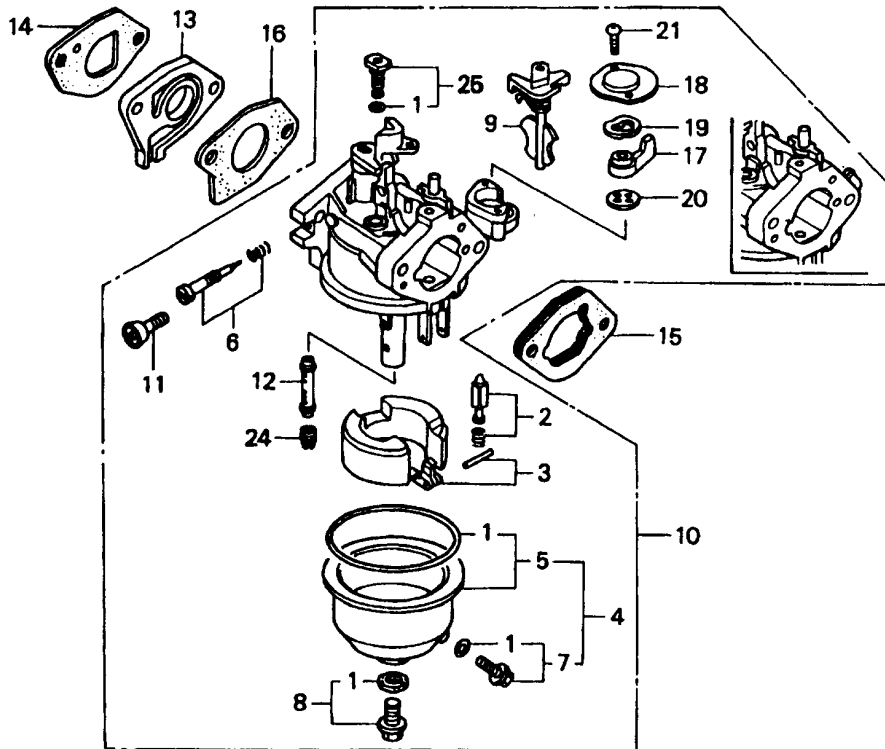

GXV 140 - VERGASER

Vergaser

Bild-Nr.	Best.-Nr.	Bezeichnung	Best.-Nr. Honda	Serien-Nr. Honda
1	2098 339	Dichtungssatz	16010-ZG9-800	b.BE53A C
1	2098 338	Dichtungssatz	16010-ZE0-025	v.BE53A D
2	2098 500	Schwimmerventilsatz	16011-ZE0-005	
3	2098 501	Schwimmer mit Stift	16013-ZE0-005	
4	2098 502	Schwimmerkammersatz	16015-ZE0-831	
5	2098 504	Schwimmerkammersatz	16015-ZG9-800	
5	2098 503	Schwimmerkammersatz	16015-ZE1-811	
6	2098 018	Schraubensatz	16016-ZH7-W01	
7	2098 030	Schraubensatz	16024-ZE1-811	
8	2098 011	Schraubensatz	16028-ZE0-005	
9	2098 034	Starterklappensatz	16044-ZE7-005	
10	2098 056	Vergaser kpl.	16100-ZG9-800	b.6657868
10	2098 057	Vergaser kpl.	16100-ZG9-801	
10	2098 058	Vergaser kpl.	16100-ZG9-802	v.7165998
10	2098 059	Vergaser kpl.	16100-ZG9-803	
11	2098 145	Schraube	16124-ZE0-005	
12	2098 505	Hauptdüse	16166-ZG9-800	
12	2098 506	Hauptdüse	16166-ZG9-801