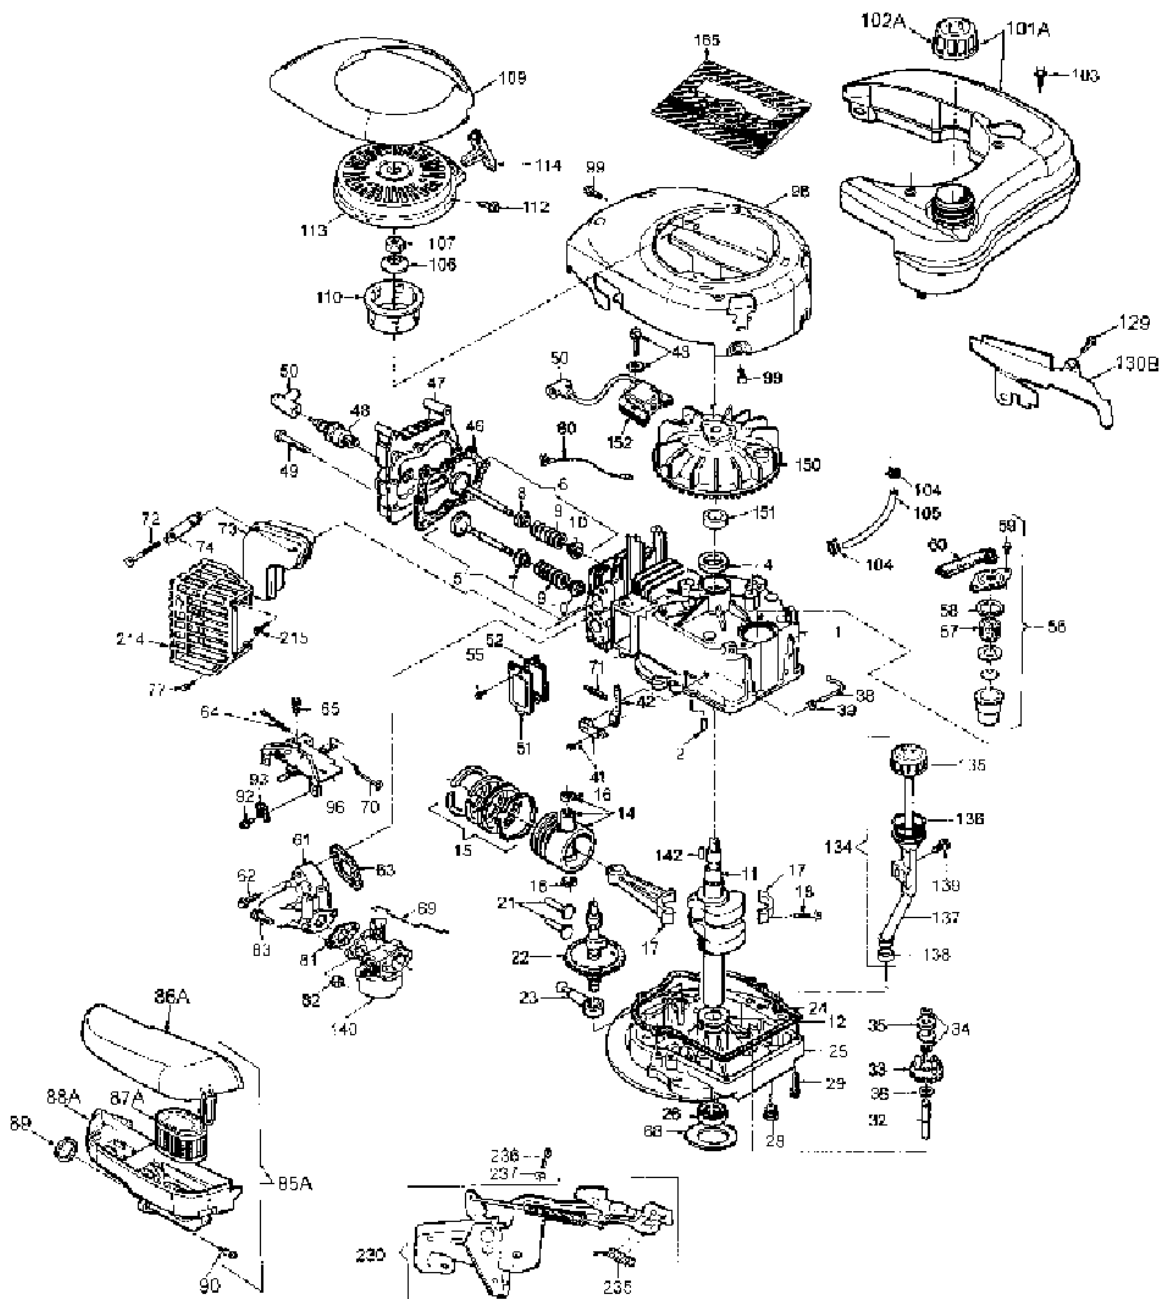

**MOTOR TECUMSEH CENTURA 55LX KAT Ident-Nr. E-62101
WOLF-Art.-Nr. 2038 000**

Centura 55 LX KAT

Bild-Nr.	Best.-Nr. WOLF	Bezeichnung	Best.-Nr. Tecumseh
1	2037 060	Zylinder	16010061
2	1032 201	Stift (2x)	29410001
4	1005 202	Simmerring	29610017
5	1032 203	Einlaßventil	16130001
6	2085 056	Auslaßventil	16140009
7	2031 215	Simmerring	19610001
8	2027 204	Ventilteller	22470008
9	2031 113	Ventilfeder (2x)	27910003
10	1005 209	Ventilteller (2x)	22470006
11	2085 200	Kurbelwelle	16070105
12	2025 208	Drucklager	29520006
14	2037 061	Kolben + Bolzen	16090029
15	2037 062	Kolbenringsatz	16100018
16	1032 103	Sicherungsring (2x)	29450004
17	2036 202	Pleuelstange	16110010
18	2036 201	Schraube (2x)	29190164
21	2031 114	Bolzen (2x)	22440001
22	2034 201	Nockenwelle	16120010
23	2026 206	Ölpumpe	16160004
24	1032 223	Dichtung	29630001
25	2027 201	Flansch	16030013

Centura 55 LX KAT

Bild-Nr.	Best.-Nr. WOLF	Bezeichnung	Best.-Nr. Tecumseh
101A	2038 066	Tank	16210036
102A	2085 500	Tankdeckel	13350003
103	2066 215	Schraube (2x)	29190090
104	2030 501	Klammer (2x)	29490031
105	2026 500	Schlauch	16270001
106	2026 606	Scheibe	29510050
107	2026 607	Mutter	29210020
109	2037 106	Zwischenring	24350113
110	2035 601	Starterschale	24220015
112	2085 614	Schraube (3x)	29190180
113	2034 011	Starter kpl.	14210076
114	2030 601	Griff	24230004
129	2031 207	Schraube	19190221
130B	2038 305	Abdeckung	24330135
134	2038 110	Öleinfüllrohr kpl.	16480014
135	2038 111	Ölmeßstab	19320017
136	2085 206	Dichtung	29610037
137	2038 112	Öleinfüllrohr	29140023
138	2027 208	Dichtung	29610032