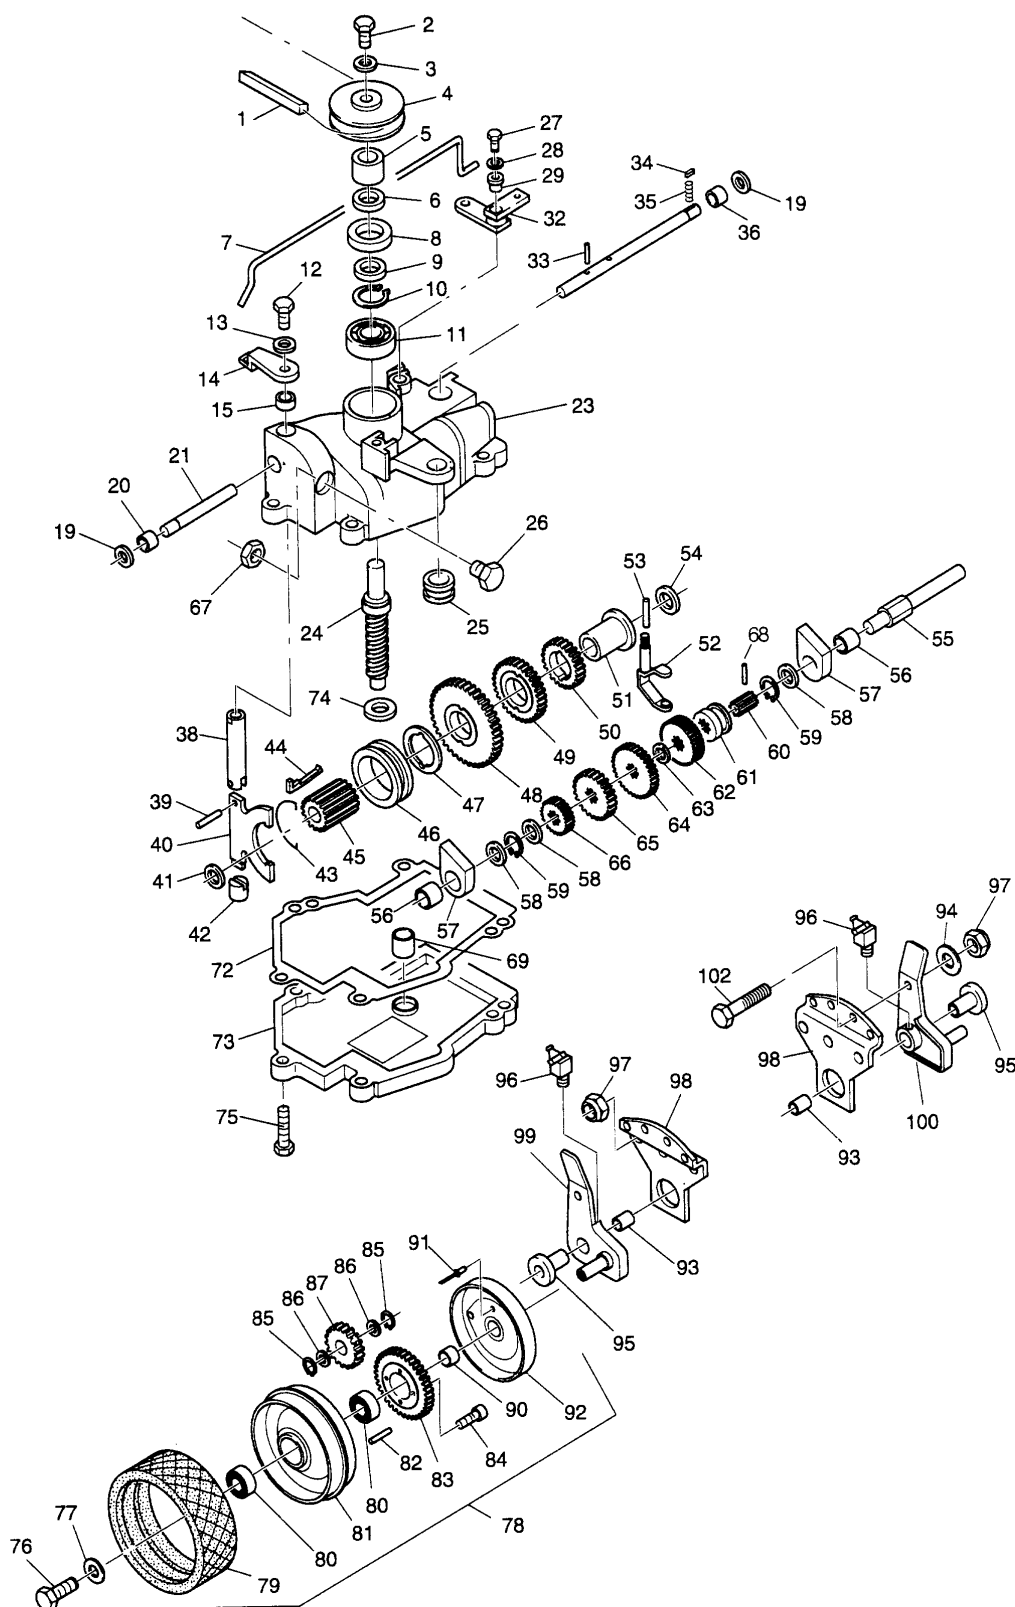

NR:6067 000 Bezeichnung: 50AH- PRO Gruppe: BenzinmÄher Jahr: 98 Typ:

NR:6067 000 Bezeichnung: 50AH- PRO Gruppe: BenzinmÄher Jahr: 98 Typ:

Pos.	Wolftelnr.	Bezeichnung Fahrtrieb AH-PRO/A-Pro	Description Gear box AH-PRO/A-PRO	Description Boite de vitesse AH-PRO/A-PRO	Descrizione Cambio AH-PRO/A-PRO	Menge/Qty.
1	6065312	Keilriemen	Transmission belt	Courroire de trans.	Cinghia	1
2	6065102	Skt. Schraube	Screw	Vis	Vite	2
3	6065103	U- Scheibe	Washer	Rondelle	Rondella	1
4	6065404	Keilriemenscheibe	Pulley	Poulie	Puleggia	1
5	6065188	Buchse	Bushing	Douille	Bussola	1
6	6065423	O-Ring	Spacer	Douille	O-Ring	1
7		Fhrung	Guide	Guide	Guida	1
8	6065450	Wellendichtring	Oil seal	Joint d'arbre	Anello di tenuta	1
11	6065183	Kugellager	Bearing	Palier	Cuscinetto	1
9	6065154	Abstandstck	Spacer	Douille	Rasamento	1
10	6065163	Seegering	Circlip	Seeger	Seeger	1
12	6065102	Skt.-Schraube	Screw	Vis	Vite	1
13	6065103	U-Scheibe	Washer	Rondelle	Rondella	1
14	6065173	Hebel	Lever	Levier	Leva	1
15	6065451	Wellendichtring	Oil seal	Joint d'arbre	Anello di Tenuta	1
19	6065451	Wellendichtring	Oil seal	Joint d'arbre	Anello di Tenuta	3
20	6065186	Lager	Bearing	Palier	Cuscinetto	4
21	6065406	Antriebsachse	Drive shaft	Arbre de traction	Albero Trazione	1
23	6065045	Getriebegehuse	Gear box	Boite de vitesse	Scatola Cambio	1
24	6065401	Ritzel	Screw	Vis	Vite	1
25	6065176	Schutztlle	Rubber tube	Tube de protection	Gommino	1
26	6065433	lstandanzeige	Oil lever Indicator	Indicateur niveau d'huile	Indicatore olio	1
27		Skt. Schraube	Hex.-screw	Vis	Vite	1
28	6065103	U-Scheibe	Washer	Rondelle	Rondella	1
29	6065452	Buchse	Bushing	Douille	Bussola	1
32	6065446	Halter	Support	Support	Supporto	1
33	6065169	Stift	Pin	Goupille	Spina	1
34	6065171	Scheibfeder	Key	Clavette	Chiavetta	1
35	6065178	Druckfeder	Spring	Ressort	Molla	1
36	6065186	Lager	Bearing	Palier	Cuscinetto	4
38	6065402	Obere Fhrung	Upper lever guide	Guide sup. de levier	Guida Leva sup.	1
39	6065170	Stift	Pin	Goupille	Spina	1
40	6065426	Anlaufhebel	Thrust lever	Levier de bute	Leva Spingilinguetta	1
41	6065106	Scheibe	Washer	Rondelle	Rondella	3
42	6065420	Untere Fhrung	Lower lever guide	Guide inf. de levier	Guida Leva inf.	1
43	6065180	Seeger	Circlip	Seeger	Anello	1
44	6065413	Schaltfinger	Selector tab	Patte de selecteur	Liguetta Selettice	2
45	6065172	Buchse	Bushing	Douille	Bussola	1
46	6065198	Anlaufring	Thrust ring	Bague de bute	Anello spingilinguetta	1
47	6065425	Ring	Tempered ring	Bague en acier	Dischetto temp.	1
48	6065417	Stirnrad	Gear	Engranage	Ingranaggio	1
49	6065418	Stirnrad	Gear	Engranage	Ingranaggio	1
50	6065419	Stirnrad	Gear	Engranage	Ingranaggio	1
51	6065412	Buchse	Bushing	Douille	Bussola	1
52	6065415	Gabel	Fork	Fourche	Forcella	1
53	6065165	Stift	Pin	Goupille	Spina	1
54	6065154	Distanzstck	Spacer	Douille	Rasamento	1
55	6065199	Welle	Shaft	Arbre	Abero	1
56	6065186	Lager	Bearing	Palier	Cuscinetto	4
57	6065411	Halter	Support	Support	Supporto	2
58	6065106	Scheibe	Washer	Rondelle	Rondella	3
59	6065109	Seegerring	Circlip	Seeger	Seeger	2
60	6065120	Buchse	Bushing	Douille	Bussola	1
61	6065114	Schaltbchse	Selector collar	Manchon	Innestro destra	1
62	6065115	Stirnrad	Gear	Engranage	Ruota dentata	1
63	6065437	Distanzbuchse	Spacer	Douille	Distanziale	1
64	6065416	Stirnrad	Gear	Engranage	Ingranaggio	1
65	6065415	Stirnrad	Gear	Engranage	ingranaggio	1