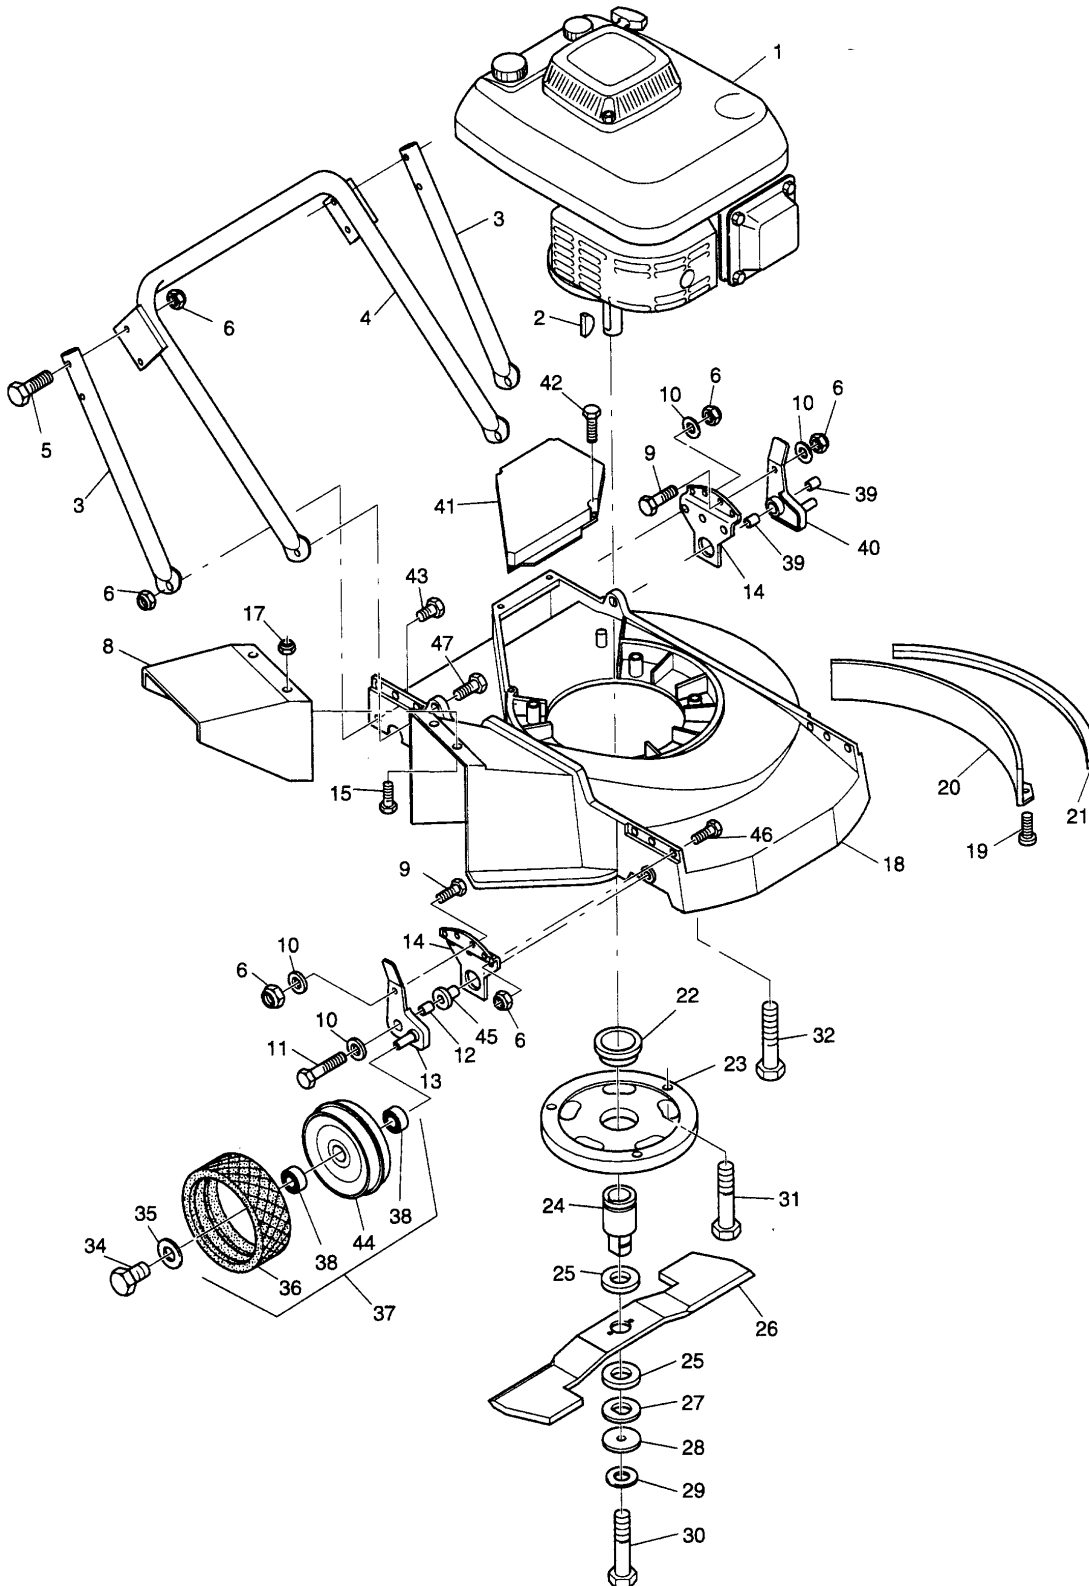

NR:6065 000 Bezeichnung: 50A- PRO Gruppe: Benzinmäher Jahr: 98 Typ:

NR:6065 000 Bezeichnung: 50A- PRO Gruppe: BenzinmÄher Jahr: 98 Typ:

Pos.	Wolfeilnr.	Bezeichnung Mähgehäuse A-PRO	Description Deck A-PRO	Description Carter de coupe A-PRO	Descrizione Scocca A-PRO	Menge/Qty.
1	2096080	Motor	Engine	Moteur	Motore	1
2	6065110	Scheibefeder	Key	Clavette	Linguetta	1
3	6065020	Stützrohr	Reinforcement	Reinforcement	Rinforzo stegola	2
4	6065129	Holmunterteil	Lower handlebar	Guidon inf.	Stegola inf.	1
5	0010336	Skt.-Schraube	Hex.-screw	Vis	Vite	4
6	0016312	Skt.-Mutter	Hex.-nut	Écrou	Dado	16
8	6065305	Prallblech	Shield	Plaque de protection	Deflettore	1
9	0010385	Skt.-Schraube	Hex.-screw	Vis	Vite	4
10	0017123	U-Scheibe	Washer	Rondelle	Rondella	4
11	6065139	Skt.-Schraube	Hex.-screw	Vis	Vite	2
12	6065189	Buchse	Bushing	Douille	Bussola x vite porta leva ant.	2
13	6065432	Radhalter vorne rechts	Wheel support right	Support droite	Porta ruota ant dx	1
O.B.	6065454	Radhalter vorne links	Wheel support left	Support gauche	Porta ruota ant sx	1
14	6065121	Höhenverstellung	Elevation adjustment	Réglage de hauteur de coupe	Piastra di regolazione	4
15	6065143	Skt.-Schraube	Hex.-screw	Vis	Vite	2
17	6065108	Skt.-Mutter	Hex.-nut	Écrou	Dado	2
18	6065300	Mähgehäuse	Deck	Chassis	Scocca	1
19	0010383	Skt.-Schraube	Hex.-screw	Vis	Vite	6
20	6065125	Verstärkung	Reinforcement	Reinforcement	Rinforzo interno	1
21	6065126	Verstärkung	Reinforcement	Reinforcement	Rinforzo laterale	1
22	6065194	Buchse	Bushing	Douille	Bronzina Guida	1
23	6065124	Flansch	Flange	Flasque	Flangia	1
24	6065407	Messerbuchse	Blade bushing	Douille de couteau	Bussola lama	1
25	6065424	Scheibe	Washer	Rondelle	Feroda	2
26	6065400	Messerbalken	Blade	Couteau	Lama	1
27	6065430	Scheibe	Washer	Rondelle	Rondella	1
28	6065111	Ferdering	Lock washer	Rondelle	Molla	1
29	6065152	U-Scheibe	Washer	Rondelle	Rondella	1
30	6065148	Messerschraube	Blade screw	Vis de couteau	Vite lama	1
31	6065146	Skt.-Schraube	Hex.-screw	Vis	Vite	1
32	6065134	Skt.-Schraube	Hex.-screw	Vis	Vite	2
34	0010385	Skt.-Schraube	Hex.-screw	Vis	Vite	4
35	6065104	U-Scheibe	Washer	Rondelle	Rondella	4
36	6065311	Decke	Tire	Pneu	Copertone	4
37	6065040	Rad kpl.	Wheel	Roue	Ruota Anteriore	1
38	6065184	Lager	Bearing	Palier	Cucinetto	4
39	6065195	Lager	Bearing	Palier	Cucinetto	4
40	6065433	Radhalter hinten links	Wheel support left	Support gauche	Porta ruota sx	1
O.B.	6065455	Radhalter hinten rechts	Wheel support right	Support droite	Porta ruota dx	1
41	6065307	Abdeckung	Cover	Couvercle	Coperchio	1
42	6065132	Schraube	Screw	Vis	Vite	4
43	6065140	Skt.-Schraube	Hex.-screw	Vis	Vite	2
44	6065500	Felge vorn	Rear	Jante	Cerchione	2
45	6065190	Buchse	Bushing	Douille	Bussola Guida	2
46	6065153	Schraube	Screw	Vis	Vite	8
47	6065449	Schraube	Screw	Vis	Vite	2