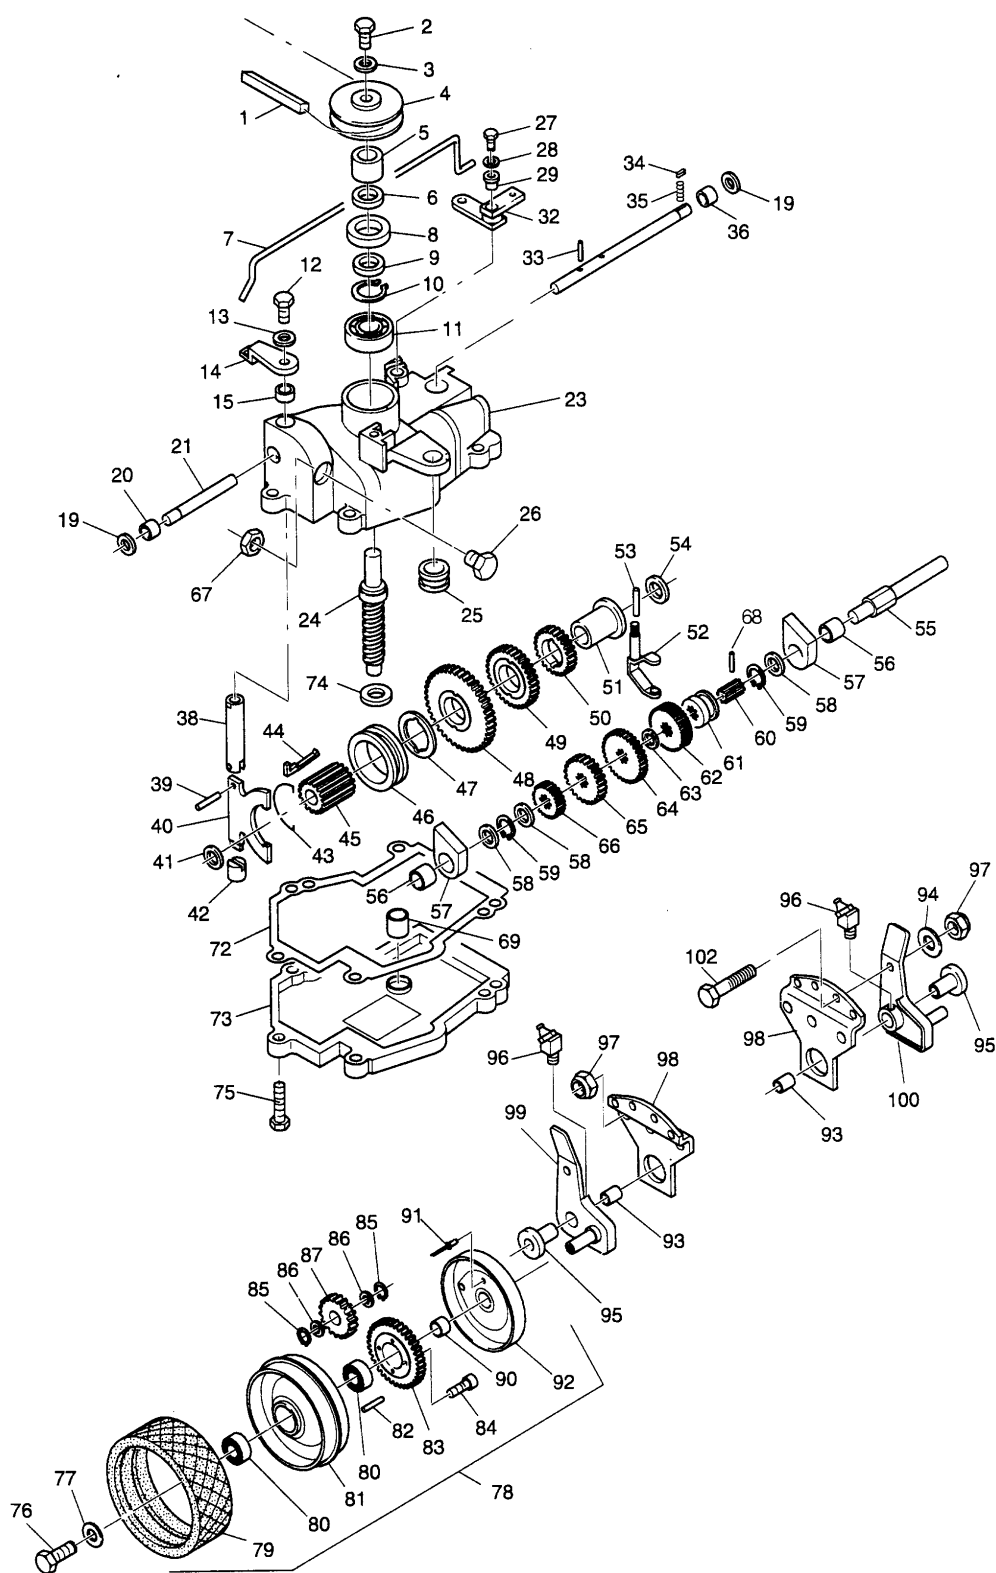

NR:6065 000 Bezeichnung: 50A- PRO Gruppe: BenzinmÄher Jahr: 98 Typ:

NR:6065 000 Bezeichnung: 50A- PRO Gruppe: BenzinmÄher Jahr: 98 Typ:

Pos.	Wolfteilnr.	Bezeichnung Fahrantrieb AH-PRO/A-Pro	Description Gearbox AH-PRO/A-PRO	Description Boite de vitesse AH-PRO/A-PRO	Descrizione Cambio AH-PRO/A-PRO	Menge/ Qty.
66	6065414	Stirnrad	Gear	Engrimage	Ingranaggio	1
67	6065405	Zwinge	Collar	Frette	Ghiera per indicatore	1
68	6065167	Stift	Pin	Goupille	Spina	1
69	6065185	Lager	Bearing	Palier	Cuscinetto	1
72	6065453	Dichtung	Gasket	Joint	Guarnizione	1
73	6065306	Abdeckung	Cover	Protection	Coperchio	1
74	6065185	Lager	Bearing	Palier	Cuscinetto	1
75	6065144	Schraube	Screw	Vis	Vite	6
76	0010379	Schraube	Screw	Vis	Vite	2
77	0017121	Scheibe	Washer	Rondelle	Rondella	2
78	6065041	Rad kpl.	Wheel	Rou	Ruota compl.	2
79	6065311	Decke	Tire	Pneu	Copertone	2
80	6065184	Lager	Bearing	Palier	Cuscinetto	4
81	6065447	Felge hinten	Rear	Jante	Cerchione post.	2
82	6065166	Stift	Pin	Goupille	Spina	2
83	6065409	Kronrad	Worm gear	Couronne	Ruota dentata	2
84	6065138	Schraube	Screw	Vis	Vite	4
85	6065109	Seegerring	Circlip	Seeger	Seeger	4
86	6065106	Scheibe	Washer	Rondelle	Rondella	4
87	6065410	Ritzel	Pinion	Pignon	Pignone	2
90	6065191	Distanzbuchse	Spacer	Douille	Distanziale	2
91	6065156	Niet	Rivet	Rivet	Rivetto	2
92	6065127	Radabdeckung	Wheel cover	Protection de roue	Copriruota	2
93		Lager	Bearing	Palier	Cuscinetto	2
94		Scheibe	Washer	Rondelle	Rondella	1
95		Buchse	Bushing	Douille	Bussola	4
96	6065142	Schmiernippel	Grease fitting	Graisseur	Ingrassatore	2
97	0016312	Skt. Mutter	Hex.-nut	Écrou	Dado	2
98		Höhenverstellung	Elevation adjustment	Réglage de hauteur de coupe	Piastra di regolazione	2
99		Radhalter hi.re.	Rear wheel support	Support roue post.	Porta ruota post.	1
100		Radhalter hi.li.	Rear wheel support	Support roue post.	Porta ruota post.	1
102	0010385	Skt.-Schraube	Hex.-screw	Vis	Vite	1