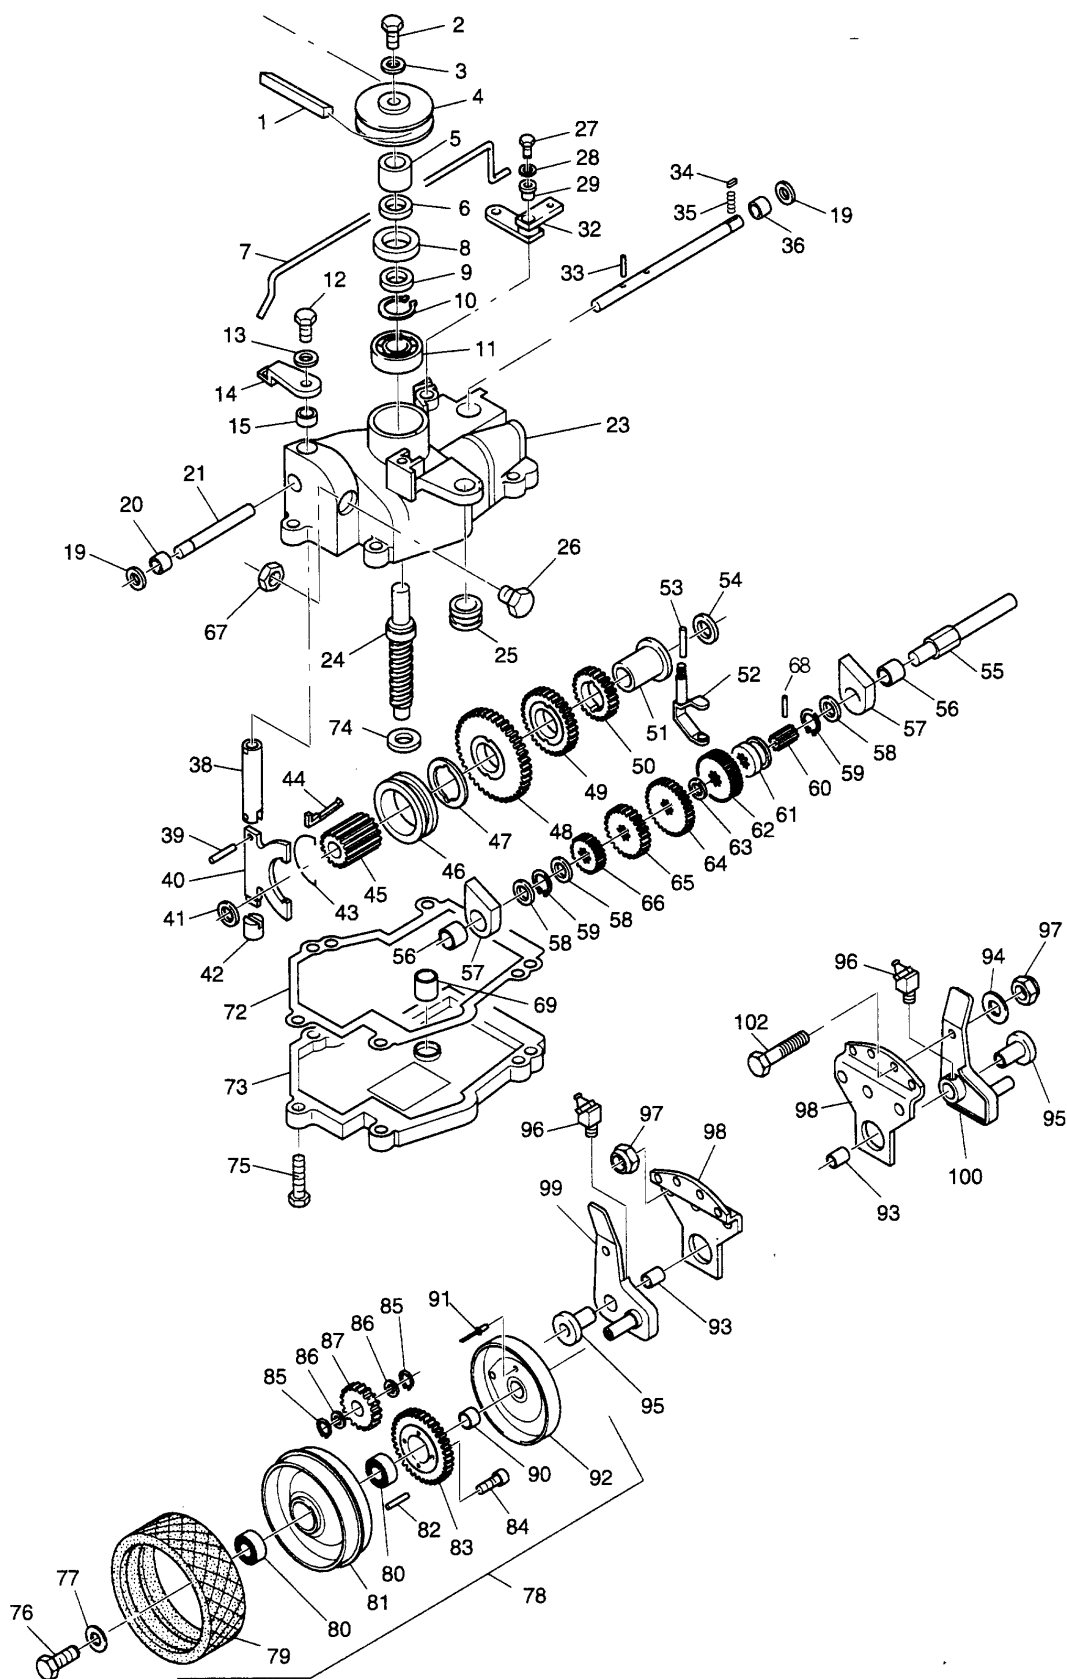

NR:6065 000 Bezeichnung: 50A- PRO Gruppe: BenzinmÄher Jahr: 98 Typ:

NR:6065 000 Bezeichnung: 50A- PRO Gruppe: BenzinmÄher Jahr: 98 Typ:

Pos.	Wolfteilnr.	Bezeichnung Fahrtrieb AH-PRO/A-Pro	Description Gear box AH-PRO/A-PRO	Description Boite de vitesse AH-PRO/A-PRO	Descrizione Cambio AH-PRO/A-PRO	Menge/ Qty.
1	6065312	Keilriemen	Transmission belt	Courroire de trans.	Cinghia	1
2	6065102	Skt. Schraube	Screw	Vis	Vite	2
3	6065103	U- Scheibe	Washer	Rondelle	Rondella	1
4	6065404	Keilriemenscheibe	Pulley	Poulie	Puleggia	1
5	6065188	Buchse	Bushing	Douille	Bussola	1
6	6065423	O-Ring	Spacer	Douille	O-Ring	1
7		Führung	Guide	Guide	Guida	1
8	6065450	Wellendichtring	Oil seal	Joint d'arbre	Anello di tenuta	1
11	6065183	Kugellager	Bearing	Palier	Cuscinetto	1
9	6065154	Abstandstück	Spacer	Douille	Rasamento	1
10	6065163	Seegerring	Circlip	Seeger	Seeger	1
12	6065102	Skt.-Schraube	Screw	Vis	Vite	1
13	6065103	U-Scheibe	Washer	Rondelle	Rondella	1
14	6065173	Hebel	Lever	Levier	Leva	1
15	6065451	Wellendichtring	Oil seal	Joint d'arbre	Anello di Tenuta	1
19	6065451	Wellendichtring	Oil seal	Joint d'arbre	Anello di Tenuta	3
20	6065186	Lager	Bearing	Palier	Cuscinetto	4
21	6065406	Antriebsachse	Drive shaft	Arbre de traction	Albero Trazione	1
23	6065045	Getriebegehäuse	Gear box	Boite de vitesse	Scatola Cambio	1
24	6065401	Ritzel	Screw	Vis	Vite	1
25	6065176	Schutztülle	Rubber tube	Tube de protection	Gommino	1
26	6065433	Ölstandanzeige	Oil lever indicator	Indicateur niveau d'huile	Indicatore olio	1
27		Skt. Schraube	Hex.-screw	Vis	Vite	1
28	6065103	U-Scheibe	Washer	Rondelle	Rondella	1
29	6065452	Buchse	Bushing	Douille	Bussola	1
32	6065446	Halter	Support	Support	Supporto	1
33	6065169	Stift	Pin	Goupille	Spina	1
34	6065171	Scheibenfeder	Key	Clavette	Chiavetta	1
35	6065178	Druckfeder	Spring	Ressort	Molla	1
36	6065186	Lager	Bearing	Palier	Cuscinetto	4
38	6065402	Obere Führung	Upper lever guide	Guide sup. de levier	Guida Leva sup.	1
39	6065170	Stift	Pin	Goupille	Spina	1
40	6065426	Anlaufhebel	Thrust lever	Levier de butée	Leva Spingilinguetta	1
41	6065106	Scheibe	Washer	Rondelle	Rondella	3
42	6065420	Untere Führung	Lower lever guide	Guide inf. de levier	Guida Leva inf.	1
43	6065180	Seeger	Circlip	Seeger	Anello	1
44	6065413	Schaltfinger	Selector tab	Patte de selecteur	Liguetta Seletttrice	2
45	6065172	Buchse	Bushing	Douille	Bussola	1
46	6065198	Anlauftring	Thrust ring	Bague de butée	Anello spingilinguetta	1
47	6065425	Ring	Tempered ring	Bague en acier	Dischetto temp.	1
48	6065417	Stirnrad	Gear	Engranage	Ingranaggio	1
49	6065418	Stirnrad	Gear	Engranage	Ingranaggio	1
50	6065419	Stirnrad	Gear	Engranage	Ingranaggio	1
51	6065412	Buchse	Bushing	Douille	Bussola	1
52	6065415	Gabel	Fork	Fourche	Forcella	1
53	6065165	Stift	Pin	Goupille	Spina	1
54	6065154	Distanzstück	Spacer	Douille	Rasamento	1
55	6065199	Welle	Shaft	Arbre	Abero	1
56	6065186	Lager	Bearing	Palier	Cuscinetto	4
57	6065411	Halter	Support	Support	Supporto	2
58	6065106	Scheibe	Washer	Rondelle	Rondella	3
59	6065109	Seegerring	Circlip	Seeger	Seeger	2
60	6065120	Buchse	Bushing	Douille	Bussola	1
61	6065114	Schaltbüchse	Selector collar	Manchon	Innestro destra	1
62	6065115	Stirnrad	Gear	Engranage	Ruota dentata	1
63	6065437	Distanzbuchse	Spacer	Douille	Distanziale	1
64	6065416	Stirnrad	Gear	Engranage	Ingranaggio	1
65	6065415	Stirnrad	Gear	Engranage	Ingranaggio	1