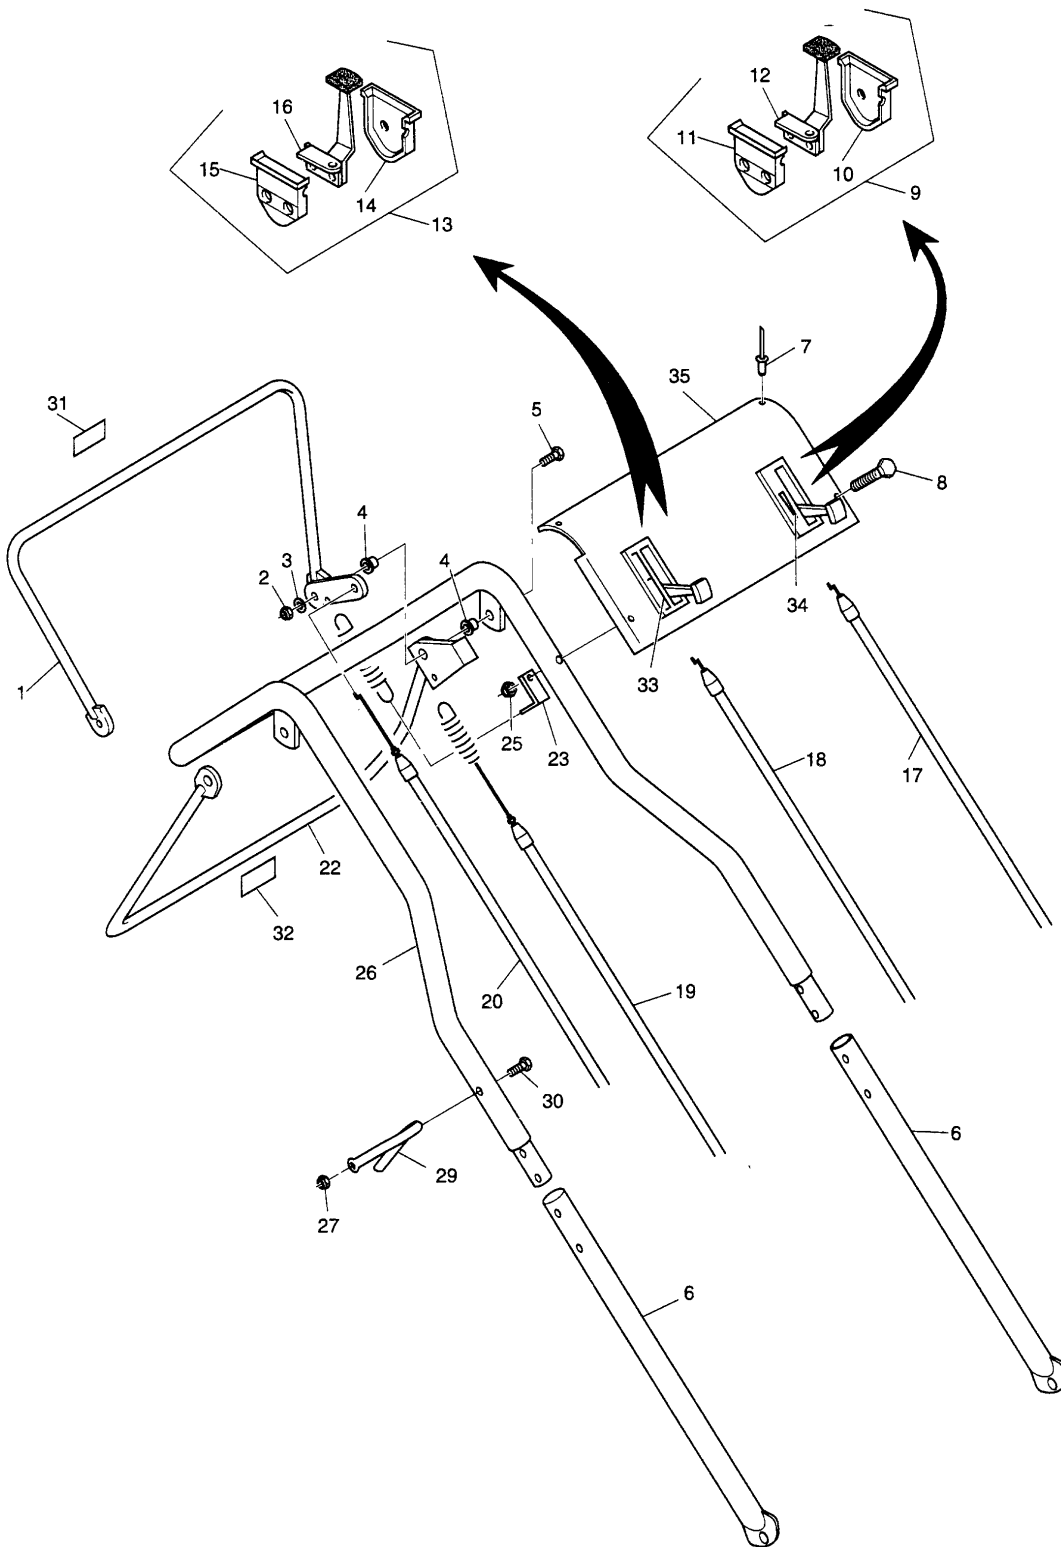

NR:6065 000 Bezeichnung: 50A- PRO Gruppe: BenzinmÄher Jahr: 98 Typ:

NR:6065 000 Bezeichnung: 50A- PRO Gruppe: BenzinmÄser Jahr: 98 Typ:

Pos.	Wolffteilnr.	Bezeichnung Führungsholm A-PRO/AH-PRO	Description Handlebar A-PRO/AH-PRO	Description Guidon A-PRO/AH-PRO	Descrizione Stegola A-PRO/AH-PRO	Menge/Qty.
1	6065438	Sicherheitsbugel Motorstop	Safety lever	Levier de sécurité	Leva di sicurezza	1
2	0016311	Skt.-Mutter	Hex.-nut	Écrou	Dado	2
3	0017121	U-Scheibe	Washer	Rondelle	Rondella	2
4	6065193	Buchse	Bushing	Douille	Bussola per maniglia	4
5	6065141	Innen Skt.-Schraube	Hex.-screw	Vis	Vite	2
6	6065129	Holmunterteil	Lower handlebar	Guidon inf.	Stegola inf.	2
7	0019297	Niet	Rivet	Rivet	Rivetto	10
8	0010301	Skt.-Schraube	Hex.-screw	Vis	Vite	2
9	6065175	Motor-Regulierhebel, kpl.	Throttle housing ass.	Boite de gaz compl.	Scatola acc. Compl.	1
10		Gehäuse links	Housing left	Boite gauche	Scatola sin.	1
11		Gehäuse rechts	Housing right	Boite droite	Scatola des.	1
12	6065174	Hebel	Lever	Levier	Leva	1
13	6065015	Schaltung, kpl.	Speed housing ass.	Boite de vitesse compl.	Scatola variat. Compl.	1
14		Gehäuse links	Housing left	Boite gauche	Scatola sin.	1
15		Gehäuse rechts	Housing right	Boite droite	Scatola des.	1
16		Hebel	Lever	Levier	Leva	1
17	6065442	Betätigungszug Motor	Throttle cable	Cable de gaz	Cavo acc.	1
18	6065439	Betätigungszug Schaltung	Shift cable	Cable de commande	Cavo selettore marce	1
19	6065441	Betätigungszug Fahrtrieb	Traction cable	Cable de traction	Cavo trazione	1
20	6065440	Betätigungszug Motorstop	Enginestop cable	Cable de moteurstop	Cavo motorstop	1
22	6065421	Bügel, Fahrtrieb	Traction lever	Poignée de traction	Maniglia trazione	1
23	6065434	Halter	Support	Support	Ferma cavi zincato	1
25	0016311	Skt.-Mutter	Hex.-nut	Écrou	Dado	1
26	6065422	Oberholm	Handlebar	Guidon	Stegola	1
27	0016310	Skt.-Mutter	Hex.-nut	Écrou	Dado	1
29	6065123	Kabelhalter	Clamp	Collier	Ricciolo zincato	1
30	6065107	Skt.-Schraube	Hex.-screw	Vis	Vite	1
31	6065202	Aufkleber Motorstop	Decal	Marquage	Decalco	1
32	6065203	Aufkleber Fahrtrieb	Decal	Marquage	Decalco	1
33	6065201	Aufkleber Schaltung	Decal	Marquage	Decalco	1
34	6065201	Aufkleber Motordrehzahl	Decal	Marquage	Decalco	1
35		Armaturentafel	Control board	Bord de commande	Pannello	1