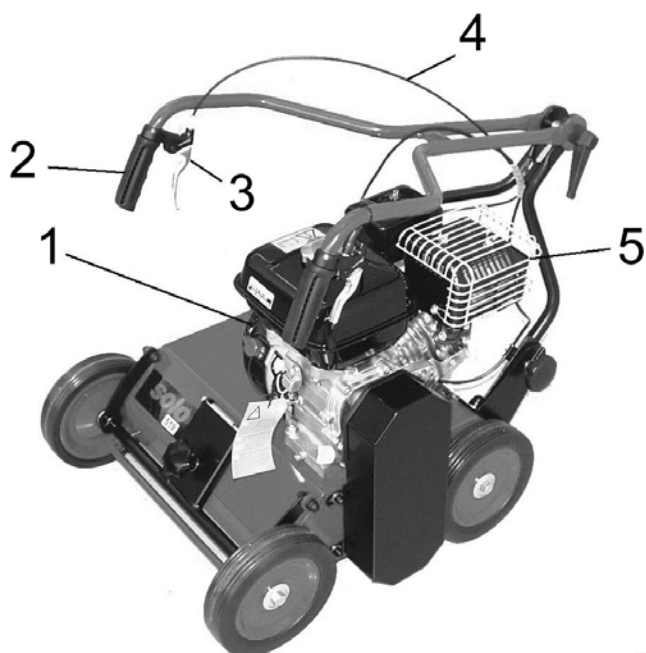

Inhaltsverzeichnis	Seite
Gehäuse, Räder	2
Vorderachse mit Höhenverstellung	3
Vertikutierwelle	4
Motor	5
Keilriemenschutz	6
Halter für Führungsholm, Führungsholm unten	7
Führungsholm oben, Vorhang	8
Ersatzteile, Bestell-Richtlinien	9

Bild-Nr. Pos.-No. No.Pos. Pos.-No..	Bestell-Nr. Order-No. No. de Cde Ref.-Nr.	Menge Quantity Nombres Cantidad	Vertikutierwelle
1	7624010	1	Vertikutierwelle
2	762113	4	Druckfeder, kurz 1,6 x 17,6 x 34
3	762112	16	Druckfeder, lang 1,6 x 17,6 x 51,1
4	762437	20	Schlegel
5	7624112	2	Buchse DIN 7989 Ø 14
6	7624011	4	Schlegelachse
7	760136	4	Sechskantmutter, selbstsichernd M8
8	762562	4	Senkkantschraube mit Innensechskant, DIN 7991 M 6 x 16 - 8.8 verz.
9	762118	4	Sechskant-Schutzkappen SW17
10	760194	8	Sechskantschraube (Gewinde bis Kopf) DIN 933 M10 x 30
11	760127	8	Sechskantmutter, selbstsichernd M10
12	762439	2	Flanschplatte mit Bogen
13	762418	1	Flanschlager mit Schutzkappe
14	762417	1	Flanschlager

Bild-Nr. Pos.-No. No.Pos. Pos.-No..	Bestell-Nr. Order-No. No. de Cde Ref.-Nr.	Menge Quantity Nombres Cantidad	Motor
1	762528	1	Motor 2,9 KW 4,0 PS, Honda GX 120
2	7625005	1	Bowdenzug komplett
3	7624015	1	Tastschalter komplett mit Kabel
4	762402	2	Gasgriff Saccon, rechts
5	762546	1	Wärmeschutz
6	762421	1	Keilriemenscheibe
7	762416	1	Spannbuchse TB 1610
8	762415	1	Madenschraube für TB 1610
9	7624109	1	Passfeder DIN 6885 A6 x 6 x 20
10	762163	1	Sechskantschraube 5/16 - 24 UNF
11	760630	5	Scheibe DIN 7349 Ø 8
12	7625114	1	Passfeder DIN 6885 B 4,6 x 4,8 x 35
13	7621114	1	Madenschraube für Fliehkraftkupplung
14	762533	1	Fliehkraftkupplung
15	762422	1	Keilriemen 5 PA - X 732
16	762488	4	Flachrundschaube DIN 603 M8 x 40
17	760136	4	Sechskantmutter, selbstsichernd M8
18	7601136	4	Scheibe DIN 125 Ø 10