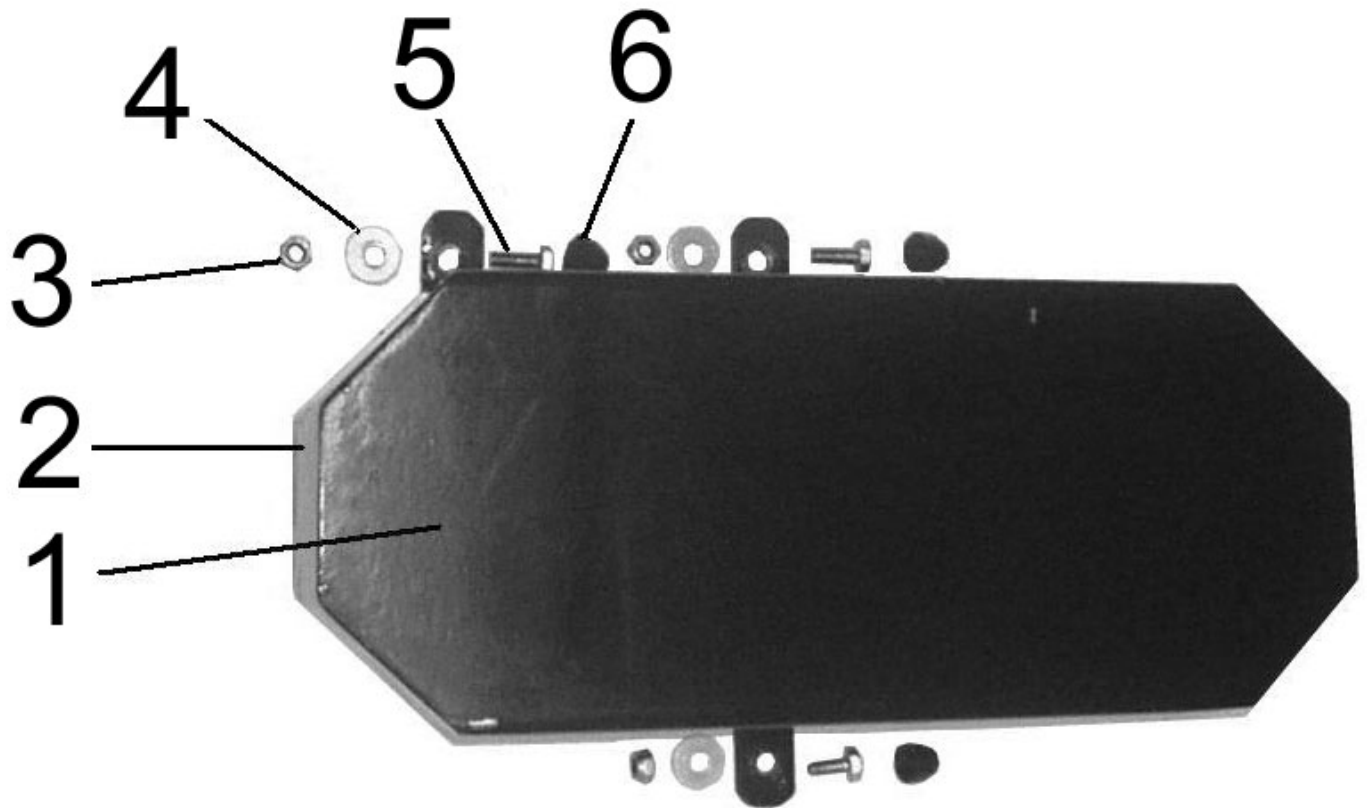

Bild-Nr. Pos.-No. No.Pos. Pos.-No..	Bestell-Nr. Order-No. No. de Cde Ref.-Nr.	Menge Quantity Nombres Cantidad	Keilriemenschutz
1	7624009	1	Keilriemenschutz
2	761779	0,35	Schutzkante
3	760236	3	Sechskantmutter, selbstsichernd M6
4	760628	3	Scheibe DIN 9021 Ø 6
5	761736	3	Sechskantschraube DIN 933 M6 x 12
6	762486	3	Sechskant-Schutzkappen SW10