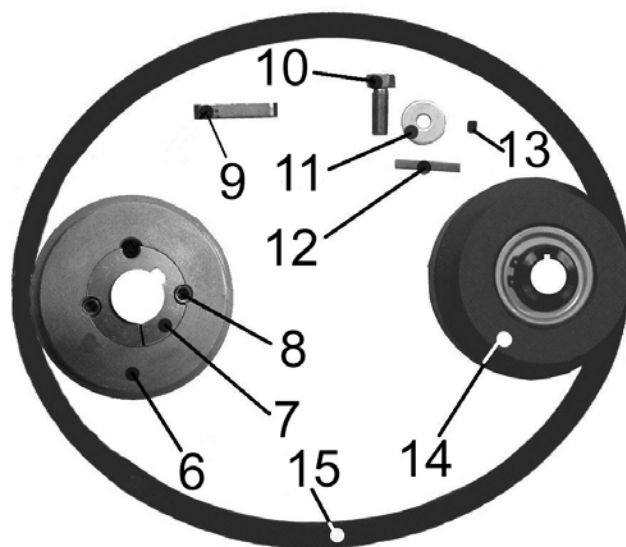

Bild-Nr. Pos.-No. No.Pos. Pos.-No..	Bestell-Nr. Order-No. No. de Cde Ref.-Nr.	Menge Quantity Nombres Cantidad	Vorderachse mit Höhenverstellung
1	7625006	1	Vorderachse
2	762153	1	Sterngriffmutter mit Sacklochgewinde M12
3	762559	1	Gewindebolzen DIN 976 M12 x 120 - verz.
4	760193	2	Scheibe DIN 985 M 12 Ø 13
5	7625007	1	Höhenverstellung
6	762562	1	Zylinderschraube mit Innensechskant DIN 912 M8 x 120
7	760630	1	Scheibe DIN 7349 Ø 8
8	760136	3	Sechskantmutter, selbstsichernd M8
9	762113	1	Druckfeder Feder 1,6 x 17,6 x 34
10	760125	1	Sechskantmutter, selbstsichernd M12
11	7624116	4	Flachrundschrabe mit Vierkantansatz DIN 603 M6 x 16
12	760628	4	Scheibe DIN 9021 Ø 6
13	760236	4	Sechskantmutter, selbstsichernd M6
14	7609254	1	Sechskant-Schutzkappe SW 10
15	762563	1	Schenkelfeder
16	760630	2	Scheibe DIN 9021 Ø 8
17	760134	2	Sechskantschraube (Gewinde bis Kopf) DIN 933 M8 x 20
18	762486	4	Sechskant-Schutzkappen SW10

Bild-Nr. Pos.-No. No.Pos. Pos.-No..	Bestell-Nr. Order-No. No. de Cde Ref.-Nr.	Menge Quantity Nombres Cantidad	Vertikutierwelle
1	7624010	1	Vertikutierwelle
2	762113	4	Druckfeder, kurz 1,6 x 17,6 x 34
3	762112	16	Druckfeder, lang 1,6 x 17,6 x 51,1
4	762437	20	Schlegel
5	7624112	2	Buchse DIN 7989 Ø 14
6	7624011	4	Schlegelachse
7	760136	4	Sechskantmutter, selbstsichernd M8
8	762562	4	Senkkantschraube mit Innensechskant, DIN 7991 M 6 x 16 - 8.8 verz.
9	762118	4	Sechskant-Schutzkappen SW17
10	760194	8	Sechskantschraube (Gewinde bis Kopf) DIN 933 M10 x 30
11	760127	8	Sechskantmutter, selbstsichernd M10
12	762439	2	Flanschplatte mit Bogen
13	762418	1	Flanschlager mit Schutzkappe
14	762417	1	Flanschlager