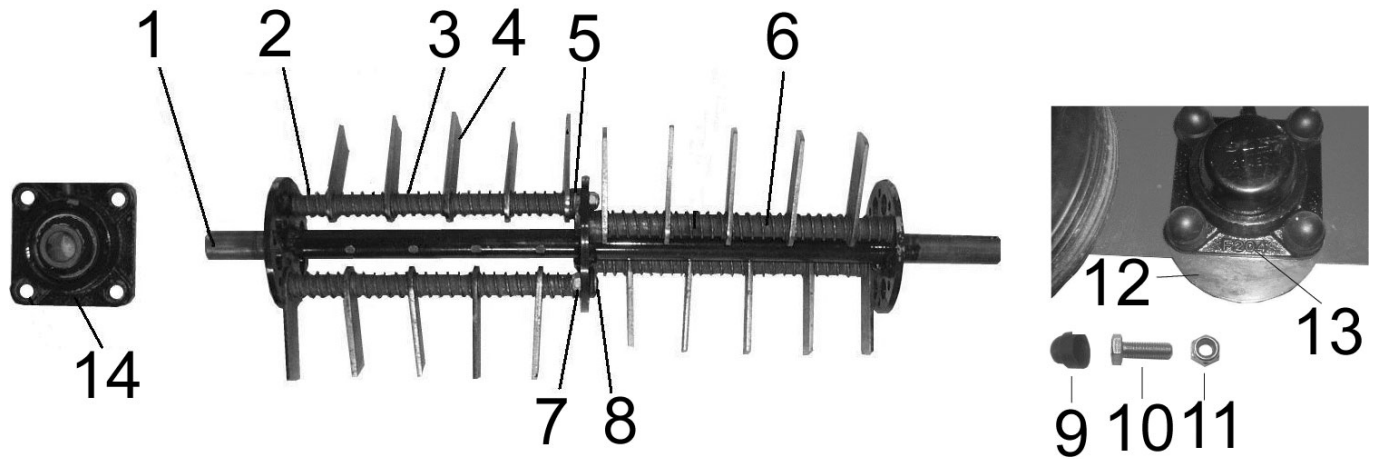

Bild-Nr. Pos.-No. No.Pos. Pos.-No..	Bestell-Nr. Order-No. No. de Cde Ref.-Nr.	Menge Quantity Nombres Cantidad	Vorderachse mit Höhenverstellung
1	7625006	1	Vorderachse
2	762153	1	Sterngriffmutter mit Sacklochgewinde M12
3	762559	1	Gewindebolzen DIN 976 M12 x 120 - verz.
4	760193	2	Scheibe DIN 985 M 12 Ø 13
5	7625007	1	Höhenverstellung
6	762562	1	Zylinderschraube mit Innensechskant DIN 912 M8 x 120
7	760630	1	Scheibe DIN 7349 Ø 8
8	760136	3	Sechskantmutter, selbstsichernd M8
9	762113	1	Druckfeder Feder 1,6 x 17,6 x 34
10	760125	1	Sechskantmutter, selbstsichernd M12
11	7624116	4	Flachrundschrabe mit Vierkantansatz DIN 603 M6 x 16
12	760628	4	Scheibe DIN 9021 Ø 6
13	760236	4	Sechskantmutter, selbstsichernd M6
14	7609254	1	Sechskant-Schutzkappe SW 10
15	762563	1	Schenkelfeder
16	760630	2	Scheibe DIN 9021 Ø 8
17	760134	2	Sechskantschraube (Gewinde bis Kopf) DIN 933 M8 x 20
18	762486	4	Sechskant-Schutzkappen SW10

Bild-Nr. Pos.-No. No.Pos. Pos.-No..	Bestell-Nr. Order-No. No. de Cde Ref.-Nr.	Menge Quantity Nombres Cantidad	Vertikutierwelle
1	7624010	1	Vertikutierwelle
2	762113	4	Druckfeder, kurz 1,6 x 17,6 x 34
3	762112	16	Druckfeder, lang 1,6 x 17,6 x 51,1
4	762437	20	Schlegel
5	7624112	2	Buchse DIN 7989 Ø 14
6	7624011	4	Schlegelachse
7	760136	4	Sechskantmutter, selbstsichernd M8
8	762562	4	Senkkantschraube mit Innensechskant, DIN 7991 M 6 x 16 - 8.8 verz.
9	762118	4	Sechskant-Schutzkappen SW17
10	760194	8	Sechskantschraube (Gewinde bis Kopf) DIN 933 M10 x 30
11	760127	8	Sechskantmutter, selbstsichernd M10
12	762439	2	Flanschplatte mit Bogen
13	762418	1	Flanschlager mit Schutzkappe
14	762417	1	Flanschlager