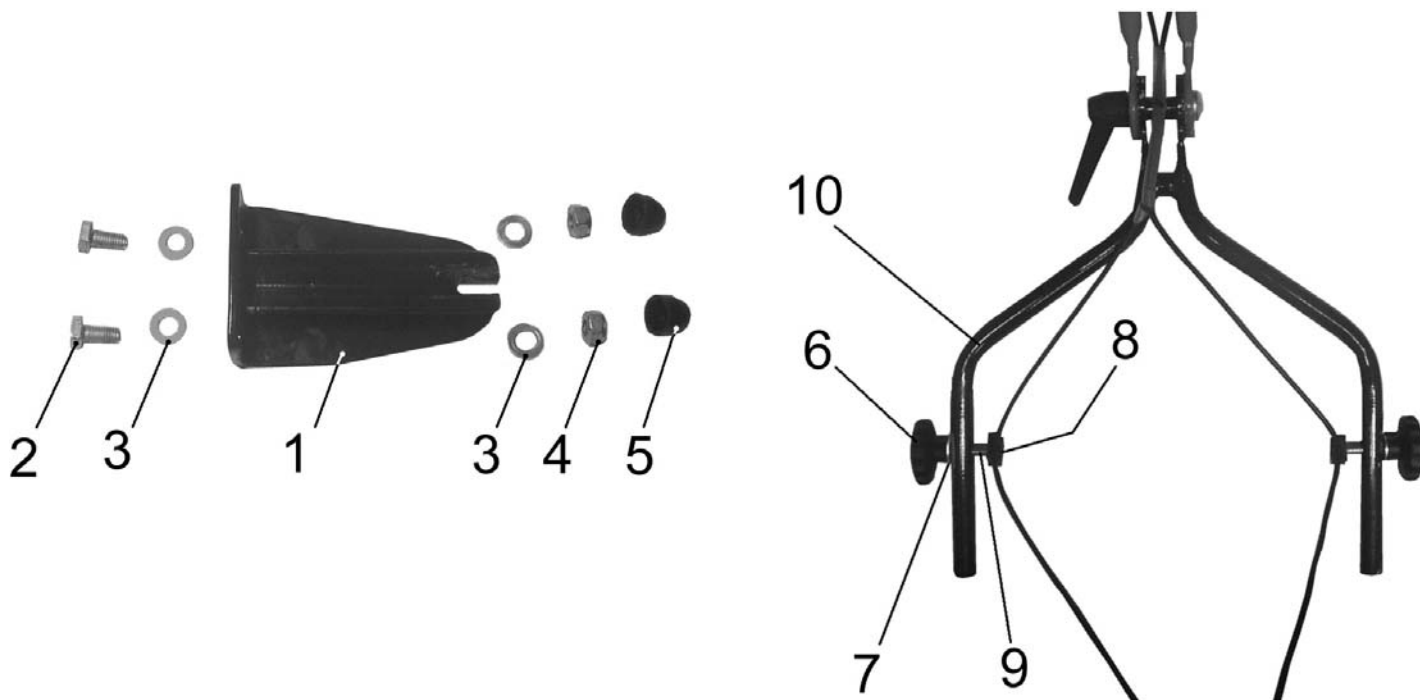

Bild-Nr. Pos.-No. No.Pos. Pos.-No..	Bestell-Nr. Order-No. No. de Cde Ref.-Nr.	Menge Quantity Nombres Cantidad	Halter für Führungsholm, Führungsholm unten
1	7625003	2	Halter für Führungsholm
2	760138	4	Sechskantschraube (Gewinde bis Kopf) DIN 933 M10 x 25
3	760139	8	Scheibe DIN 9021 Ø 10
4	760127	4	Sechskantmutter, selbstsichernd M10
5	762118	4	Sechskant-Schutzkappen SW17
6	762481	2	Sterngriffmutter M8
7	760135	2	Scheibe DIN 9021 Ø 8
8	762478	2	Kabelhalter
9	762479	2	Sechskantschraube DIN 931 M8 x 50
10	7625002	1	Führungsholm unten