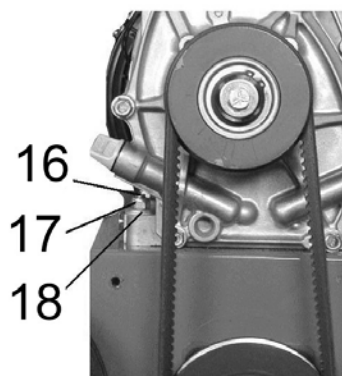

Bild-Nr. Pos.-No. No.Pos. Pos.-No..	Bestell-Nr. Order-No. No. de Cde Ref.-Nr.	Menge Quantity Nombres Cantidad	Vertikutierwelle
1	7624010	1	Vertikutierwelle
2	762113	4	Druckfeder, kurz 1,6 x 17,6 x 34
3	762112	16	Druckfeder, lang 1,6 x 17,6 x 51,1
4	762437	20	Schlegel
5	7624112	2	Buchse DIN 7989 Ø 14
6	7624011	4	Schlegelachse
7	760136	4	Sechskantmutter, selbstsichernd M8
8	762562	4	Senkkantschraube mit Innensechskant, DIN 7991 M 6 x 16 - 8.8 verz.
9	762118	4	Sechskant-Schutzkappen SW17
10	760194	8	Sechskantschraube (Gewinde bis Kopf) DIN 933 M10 x 30
11	760127	8	Sechskantmutter, selbstsichernd M10
12	762439	2	Flanschplatte mit Bogen
13	762418	1	Flanschlager mit Schutzkappe
14	762417	1	Flanschlager

Bild-Nr. Pos.-No. No.Pos. Pos.-No..	Bestell-Nr. Order-No. No. de Cde Ref.-Nr.	Menge Quantity Nombres Cantidad	Motor
1	762528	1	Motor 2,9 KW 4,0 PS, Honda GX 120
2	7625005	1	Bowdenzug komplett
3	7624015	1	Tastschalter komplett mit Kabel
4	762402	2	Gasgriff Saccon, rechts
5	762546	1	Wärmeschutz
6	762421	1	Keilriemenscheibe
7	762416	1	Spannbuchse TB 1610
8	762415	1	Madenschraube für TB 1610
9	7624109	1	Passfeder DIN 6885 A6 x 6 x 20
10	762163	1	Sechskantschraube 5/16 - 24 UNF
11	760630	5	Scheibe DIN 7349 Ø 8
12	7625114	1	Passfeder DIN 6885 B 4,6 x 4,8 x 35
13	7621114	1	Madenschraube für Fliehkraftkupplung
14	762533	1	Fliehkraftkupplung
15	762422	1	Keilriemen 5 PA - X 732
16	762488	4	Flachrundschaube DIN 603 M8 x 40
17	760136	4	Sechskantmutter, selbstsichernd M8
18	7601136	4	Scheibe DIN 125 Ø 10