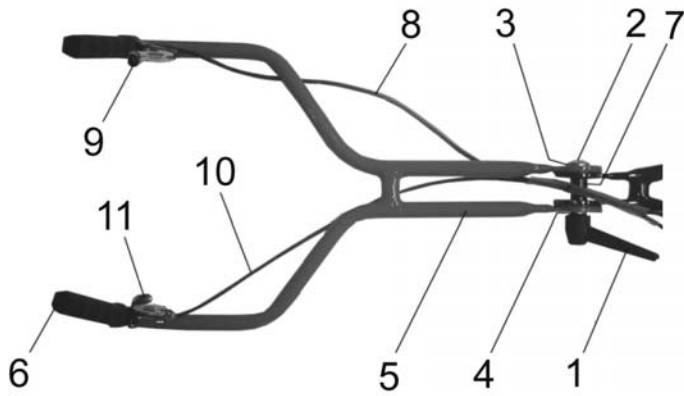

Bild-Nr. Pos.-No. No.Pos. Pos.-No..	Bestell-Nr. Order-No. No. de Cde Ref.-Nr.	Menge Quantity Nombres Cantidad	Halter für Führungsholm, Führungsholm unten
1	7625003	2	Halter für Führungsholm
2	760138	4	Sechskantschraube (Gewinde bis Kopf) DIN 933 M10 x 25
3	760139	8	Scheibe DIN 9021 Ø 10
4	760127	4	Sechskantmutter, selbstsichernd M10
5	762118	4	Sechskant-Schutzkappen SW17
6	762481	2	Sterngriffmutter M8
7	760135	2	Scheibe DIN 9021 Ø 8
8	762478	2	Kabelhalter
9	762479	2	Sechskantschraube DIN 931 M8 x 50
10	7625002	1	Führungsholm unten