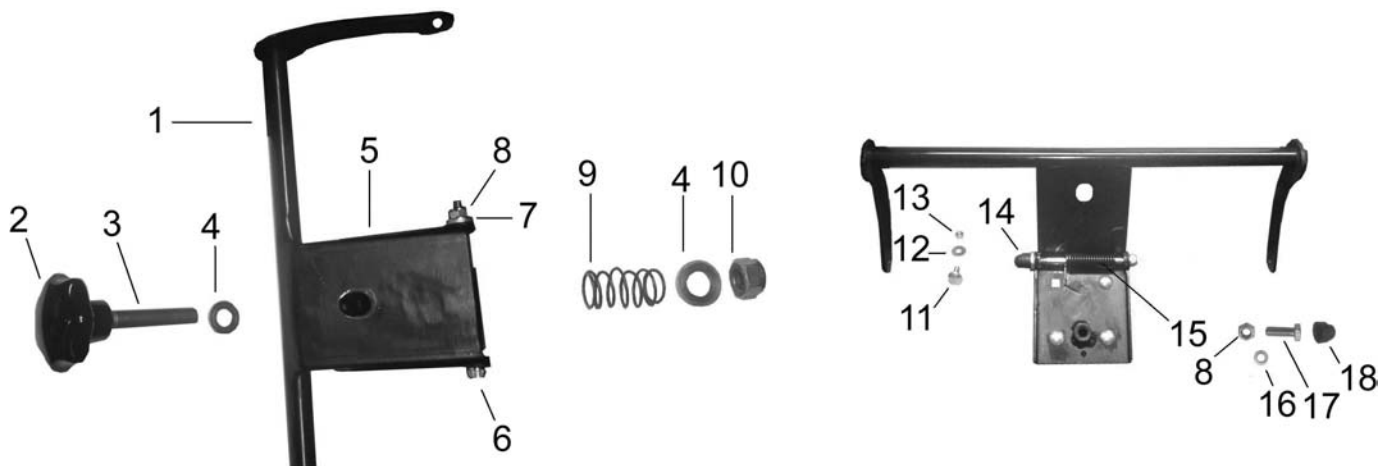

Inhaltsverzeichnis	Seite
Gehäuse, Räder	2
Vorderachse mit Höhenverstellung	3
Vertikutierwelle	4
Motor	5
Keilriemenschutz	6
Halter für Führungsholm, Führungsholm unten	7
Führungsholm oben, Vorhang	8
Ersatzteile, Bestell-Richtlinien	9

Bild-Nr. Pos.-No. No.Pos. Pos.-No..	Bestell-Nr. Order-No. No. de Cde Ref.-Nr.	Menge Quantity Nombres Cantidad	Vorderachse mit Höhenverstellung
1	7625006	1	Vorderachse
2	762153	1	Sterngriffmutter mit Sacklochgewinde M12
3	762559	1	Gewindebolzen DIN 976 M12 x 120 - verz.
4	760193	2	Scheibe DIN 985 M 12 Ø 13
5	7625007	1	Höhenverstellung
6	762562	1	Zylinderschraube mit Innensechskant DIN 912 M8 x 120
7	760630	1	Scheibe DIN 7349 Ø 8
8	760136	3	Sechskantmutter, selbstsichernd M8
9	762113	1	Druckfeder Feder 1,6 x 17,6 x 34
10	760125	1	Sechskantmutter, selbstsichernd M12
11	7624116	4	Flachrundschrabe mit Vierkantansatz DIN 603 M6 x 16
12	760628	4	Scheibe DIN 9021 Ø 6
13	760236	4	Sechskantmutter, selbstsichernd M6
14	7609254	1	Sechskant-Schutzkappe SW 10
15	762563	1	Schenkelfeder
16	760630	2	Scheibe DIN 9021 Ø 8
17	760134	2	Sechskantschraube (Gewinde bis Kopf) DIN 933 M8 x 20
18	762486	4	Sechskant-Schutzkappen SW10

Bild-Nr. Pos.-No. No.Pos. Pos.-No..	Bestell-Nr. Order-No. No. de Cde Ref.-Nr.	Menge Quantity Nombres Cantidad	Vertikutierwelle
1	7624010	1	Vertikutierwelle
2	762113	4	Druckfeder, kurz 1,6 x 17,6 x 34
3	762112	16	Druckfeder, lang 1,6 x 17,6 x 51,1
4	762437	20	Schlegel
5	7624112	2	Buchse DIN 7989 Ø 14
6	7624011	4	Schlegelachse
7	760136	4	Sechskantmutter, selbstsichernd M8
8	762562	4	Senkkantschraube mit Innensechskant, DIN 7991 M 6 x 16 - 8.8 verz.
9	762118	4	Sechskant-Schutzkappen SW17
10	760194	8	Sechskantschraube (Gewinde bis Kopf) DIN 933 M10 x 30
11	760127	8	Sechskantmutter, selbstsichernd M10
12	762439	2	Flanschplatte mit Bogen
13	762418	1	Flanschlager mit Schutzkappe
14	762417	1	Flanschlager