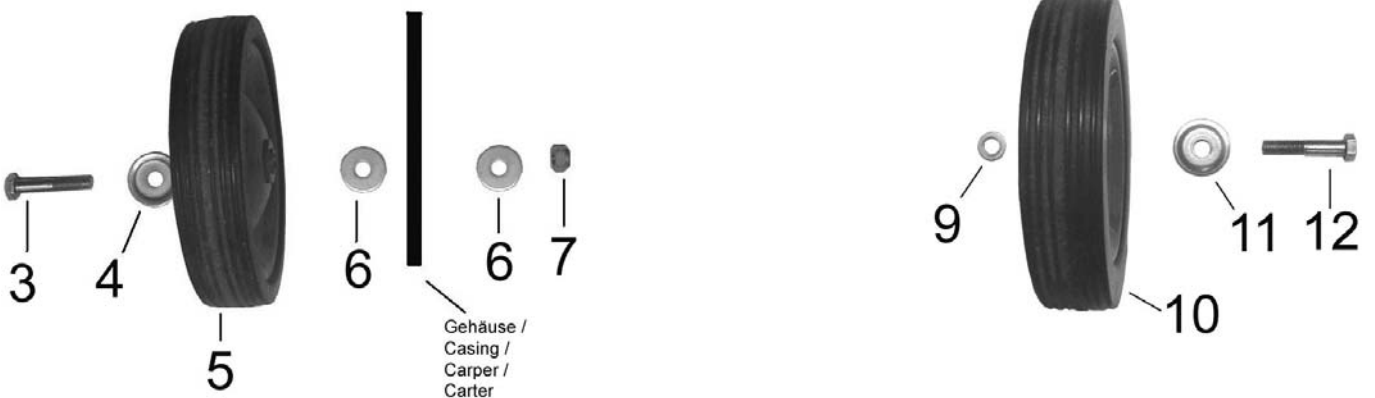

Inhaltsverzeichnis	Seite
Gehäuse, Räder	2
Vorderachse mit Höhenverstellung	3
Vertikutierwelle	4
Motor	5
Keilriemenschutz	6
Halter für Führungsholm, Führungsholm unten	7
Führungsholm oben, Vorhang	8
Ersatzteile, Bestell-Richtlinien	9

Bild-Nr. Pos.-No. No.Pos. Pos.-No..	Bestell-Nr. Order-No. No. de Cde Ref.-Nr.	Menge Quantity Nombres Cantidad	Vorderachse mit Höhenverstellung
1	7625006	1	Vorderachse
2	762153	1	Sterngriffmutter mit Sacklochgewinde M12
3	762559	1	Gewindebolzen DIN 976 M12 x 120 - verz.
4	760193	2	Scheibe DIN 985 M 12 Ø 13
5	7625007	1	Höhenverstellung
6	762562	1	Zylinderschraube mit Innensechskant DIN 912 M8 x 120
7	760630	1	Scheibe DIN 7349 Ø 8
8	760136	3	Sechskantmutter, selbstsichernd M8
9	762113	1	Druckfeder Feder 1,6 x 17,6 x 34
10	760125	1	Sechskantmutter, selbstsichernd M12
11	7624116	4	Flachrundschrabe mit Vierkantansatz DIN 603 M6 x 16
12	760628	4	Scheibe DIN 9021 Ø 6
13	760236	4	Sechskantmutter, selbstsichernd M6
14	7609254	1	Sechskant-Schutzkappe SW 10
15	762563	1	Schenkelfeder
16	760630	2	Scheibe DIN 9021 Ø 8
17	760134	2	Sechskantschraube (Gewinde bis Kopf) DIN 933 M8 x 20
18	762486	4	Sechskant-Schutzkappen SW10

Bild-Nr. Pos.-No. No.Pos. Pos.-No..	Bestell-Nr. Order-No. No. de Cde Ref.-Nr.	Menge Quantity Nombres Cantidad	Vertikutierwelle
1	7624010	1	Vertikutierwelle
2	762113	4	Druckfeder, kurz 1,6 x 17,6 x 34
3	762112	16	Druckfeder, lang 1,6 x 17,6 x 51,1
4	762437	20	Schlegel
5	7624112	2	Buchse DIN 7989 Ø 14
6	7624011	4	Schlegelachse
7	760136	4	Sechskantmutter, selbstsichernd M8
8	762562	4	Senkkantschraube mit Innensechskant, DIN 7991 M 6 x 16 - 8.8 verz.
9	762118	4	Sechskant-Schutzkappen SW17
10	760194	8	Sechskantschraube (Gewinde bis Kopf) DIN 933 M10 x 30
11	760127	8	Sechskantmutter, selbstsichernd M10
12	762439	2	Flanschplatte mit Bogen
13	762418	1	Flanschlager mit Schutzkappe
14	762417	1	Flanschlager