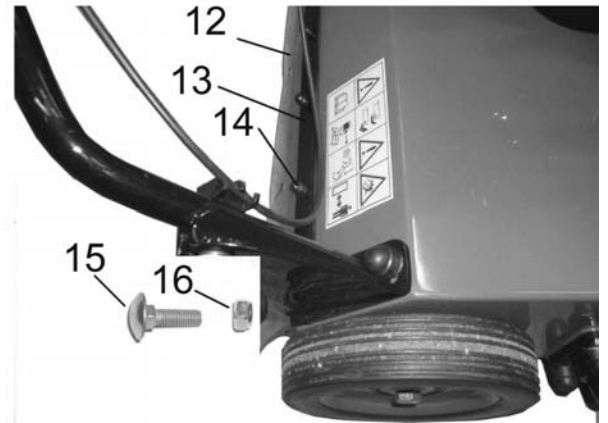

Bild-Nr. Pos.-No. No.Pos. Pos.-No..	Bestell-Nr. Order-No. No. de Cde Ref.-Nr.	Menge Quantity Nombres Cantidad	Halter für Führungsholm, Führungsholm unten
1	7625003	2	Halter für Führungsholm
2	760138	4	Sechskantschraube (Gewinde bis Kopf) DIN 933 M10 x 25
3	760139	8	Scheibe DIN 9021 Ø 10
4	760127	4	Sechskantmutter, selbstsichernd M10
5	762118	4	Sechskant-Schutzkappen SW17
6	762481	2	Sterngriffmutter M8
7	760135	2	Scheibe DIN 9021 Ø 8
8	762478	2	Kabelhalter
9	762479	2	Sechskantschraube DIN 931 M8 x 50
10	7625002	1	Führungsholm unten