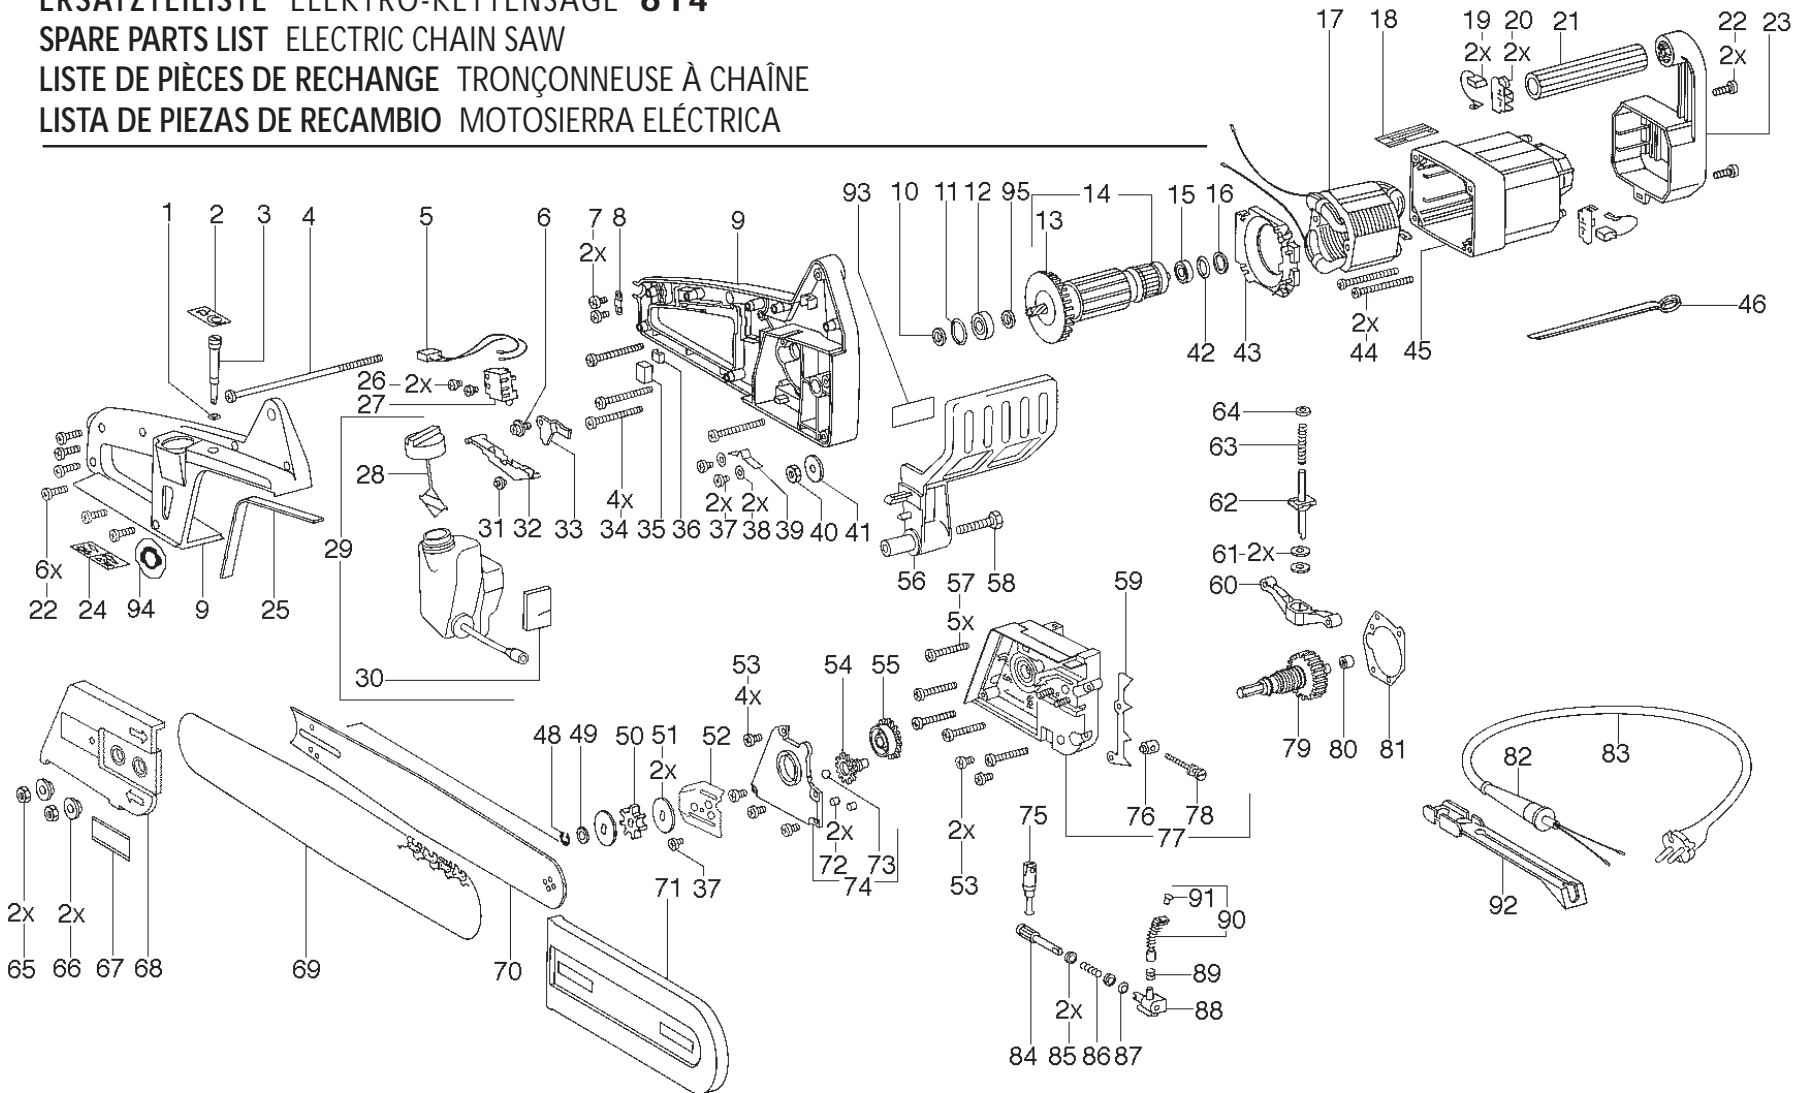

**ERSATZTEILISTE ELEKTRO-KETTENSÄGE 614**  
**SPARE PARTS LIST ELECTRIC CHAIN SAW**  
**LISTE DE PIÈCES DE RECHANGE TRONÇONNEUSE À CHAÎNE**  
**LISTA DE PIEZAS DE RECAMBIO MOTOSIERRA ELÉCTRICA**

Teil Part Pièce	Best.Nr./Ord.No. No. de commande Ref.-No.	Teil Part Pièce	Best.Nr./Ord.No. No. de commande Ref.-No.	Teil Part Pièce	Best.Nr./Ord.No. No. de commande Ref.-No.	Teil Part Pièce	Best.Nr./Ord.No. No. de commande Ref.-No.	Teil Part Pièce	Best.Nr./Ord.No. No. de commande Ref.-No.	Teil Part Pièce	Best.Nr./Ord.No. No. de commande Ref.-No.	Teil Part Pièce	Best.Nr./Ord.No. No. de commande Ref.-No.	Teil Part Pièce	Best.Nr./Ord.No. No. de commande Ref.-No.
1	00 62 109	13	60 74 520	25	00 61 348	37	00 13 264	50	30 38 407	62	28 00 306	74	64 00 203	86	00 70 265
2	00 69 775	14	31 000 556	26	00 10 563	38	00 30 135	51	00 31 543	63	00 70 270	75	68 00 233	87	00 62 276
3	60 74 111	15	00 50 190	27	00 84 592	39	00 73 378	52	33 912 712	64	00 33 342	76	60 32 640	88	64 00 193
4	00 13 254	16	00 31 574	28	27 00 329	40	00 20 134	53	00 10 564	65	00 20 109	77	34 336 973	89	00 73 351
5	00 84 593	17	00 84 588	29	27 00 332	41	00 31 560	54	60 74 183	66	60 31 108	78	00 18 230	90	60 63 309
6	00 10 576	18	33 803 079	30	00 61 348	42	00 62 262	55	60 38 408	67	00 69 726	79	31 602 470	91	00 44 276
7	00 13 252	19	00 84 595	31	60 74 223	43	60 74 147	56	60 73 523	68	34 336 978	80	00 52 262	92	60 74 471
8	00 84 591	20	00 84 596	32	60 74 160	44	00 13 250	57	00 13 258	69	69 00 600	81	60 61 474	93	33 810 956
9	68 00 245	21	34 336 839	33	60 74 195	45	60 73 522	58	00 12 141	70	69 00 900	82	00 84 589	94	33 810 688
10	60 74 235	22	00 13 255	34	00 13 259	46	00 80 479	59	60 43 323	71	60 71 243	83	00 84 590	95	14 115 215
11	00 62 272	23	60 73 524	35	00 94 287	48	00 55 102	60	60 74 247	72	00 94 280	84	64 00 192		
12	00 50 191	24	00 69 774	36	60 74 526	49	00 31 563	61	14 115 107	73	00 52 101	85	00 31 527		