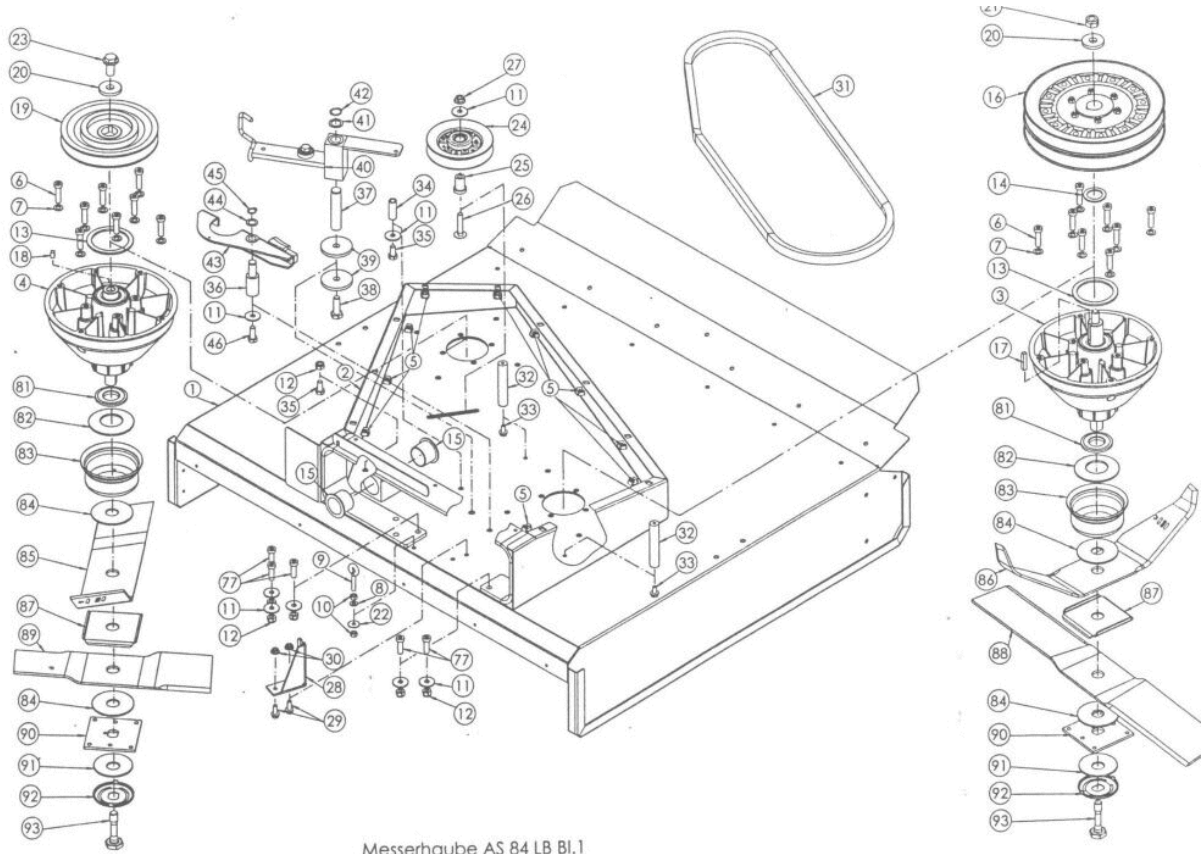

Mulchmeister Bezeichnung: AS Mulchmeister 84/LBÂ Â Modell: AS 84/LBÂ Â Jahr: 2002

Fahrwerk AS 84 LB BI
03/2000

Mulchmeister Bezeichnung: AS Mulchmeister 84/LBÂ Â Modell: AS 84/LBÂ Â Jahr: 2002

Mulchmeister Bezeichnung: AS Mulchmeister 84/LBÂ Â Modell: AS 84/LBÂ Â Jahr: 2002

Mulchmeister Bezeichnung: AS Mulchmeister 84/LBÂ Â Modell: AS 84/LBÂ Â Jahr: 2002

Kupplung AS 84 LB vollst. ohne ET - Nr.
03/2000

Mulchmeister Bezeichnung: AS Mulchmeister 84/LBÂ Â Modell: AS 84/LBÂ Â Jahr: 2002