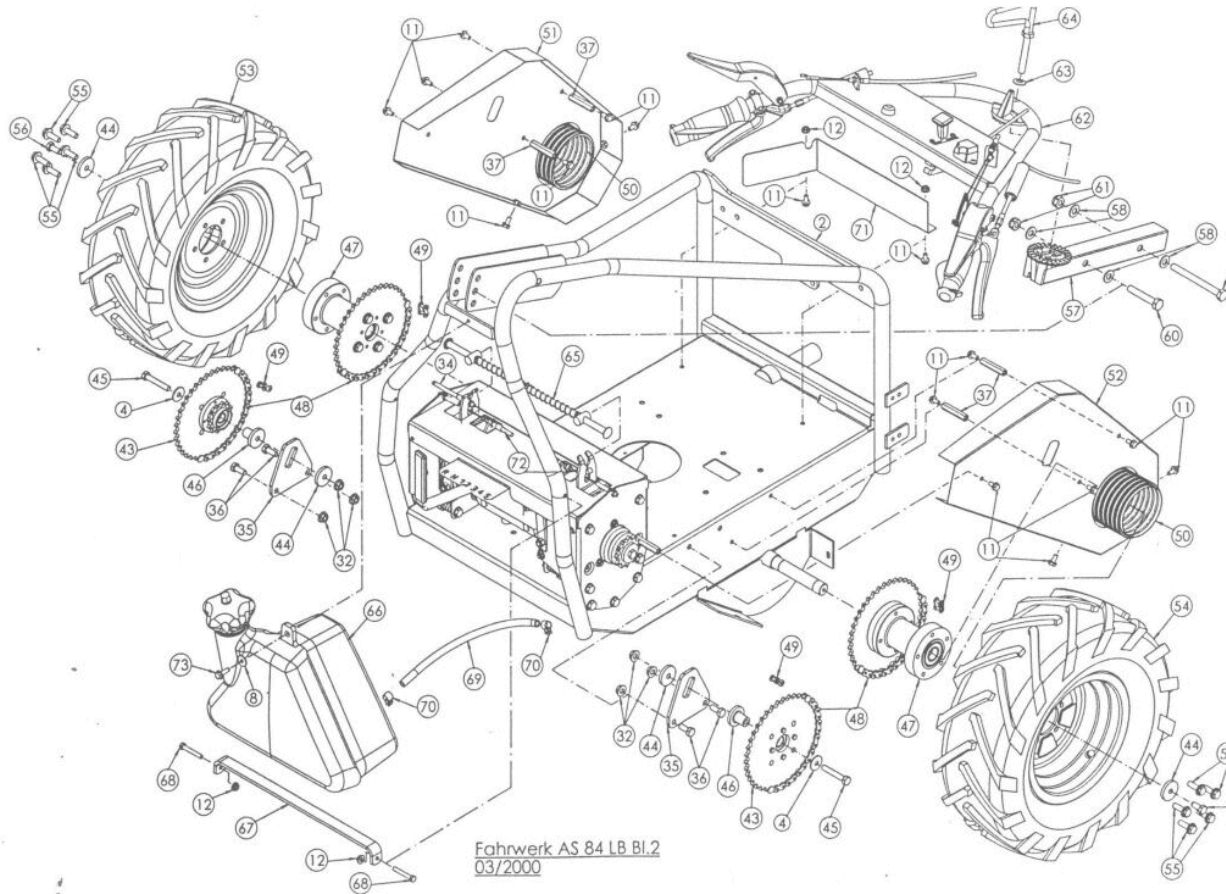

Mulchmeister Bezeichnung: AS Mulchmeister 84/LBÂ Â Modell: AS 84/LBÂ Â Jahr: 2002

Fahrwerk AS 84 LB BI
03/2000

Mulchmeister Bezeichnung: AS Mulchmeister 84/LBÂ Â Modell: AS 84/LBÂ Â Jahr: 2002

Mulchmeister Bezeichnung: AS Mulchmeister 84/LBÂ Â Modell: AS 84/LBÂ Â Jahr: 2002

Mulchmeister Bezeichnung: AS Mulchmeister 84/LBÂ Â Modell: AS 84/LBÂ Â Jahr: 2002

Kupplung AS 84 LB vollst. ohne ET - Nr.
03/2000

Mulchmeister Bezeichnung: AS Mulchmeister 84/LBÂ Â Modell: AS 84/LBÂ Â Jahr: 2002