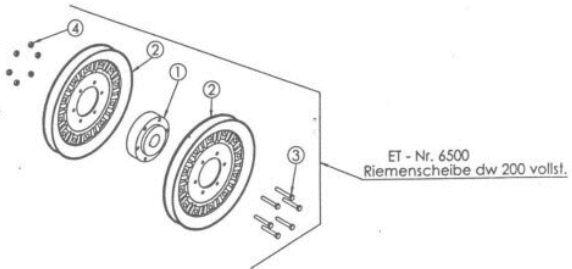

Mulchmeister Bezeichnung: AS Mulchmeister 84/LBÂ Â Modell: AS 84/LBÂ Â Jahr: 2002

ET - Nr. 6497
Messerlagerung 1 vollst.

ET - Nr. 6498
Messerlagerung 2 vollst.

ET - Nr. 6500
Riemenscheibe dw 200 vollst.

Mulchmeister Bezeichnung: AS Mulchmeister 84/LBÂ Â Modell: AS 84/LBÂ Â Jahr: 2002

Mulchmeister Bezeichnung: AS Mulchmeister 84/LBÂ Â Modell: AS 84/LBÂ Â Jahr: 2002

Mulchmeister Bezeichnung: AS Mulchmeister 84/LBÂ Â Modell: AS 84/LBÂ Â Jahr: 2002

Mulchmeister Bezeichnung: AS Mulchmeister 84/LBÂ Â Modell: AS 84/LBÂ Â Jahr: 2002