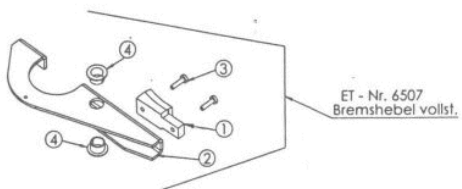

Mulchmeister Bezeichnung: AS Mulchmeister 84/LBÂ Â Modell: AS 84/LBÂ Â Jahr: 2002