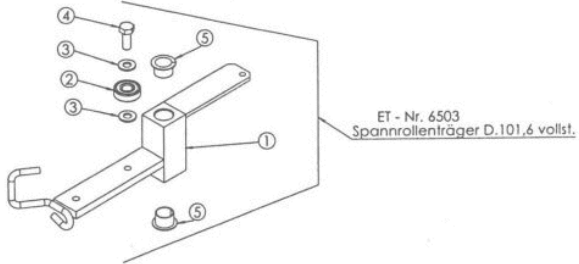

Mulchmeister Bezeichnung: AS Mulchmeister 84/LBÂ Â Modell: AS 84/LBÂ Â Jahr: 2002