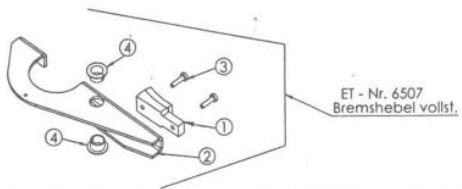

Mulchmeister Bezeichnung: AS Mulchmeister 84/LBÂ Â Modell: AS 84/LBÂ Â Jahr: 2002