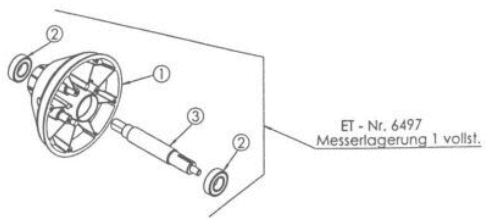

Mulchmeister Bezeichnung: AS Mulchmeister 84/LBÂ Â Modell: AS 84/LBÂ Â Jahr: 2002

ET - Nr. 6497
Messerlagerung 1 vollst.

ET - Nr. 6498
Messerlagerung 2 vollst.

ET - Nr. 6500
Riemenscheibe dw 200 vollst.

Mulchmeister Bezeichnung: AS Mulchmeister 84/LBÂ Â Modell: AS 84/LBÂ Â Jahr: 2002