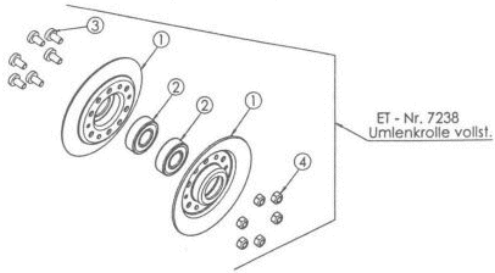

Mulchmeister Bezeichnung: AS Mulchmeister 84/LBÂ Â Modell: AS 84/LBÂ Â Jahr: 2002

ET - Nr. 6497
Messerlagerung 1 vollst.

ET - Nr. 6498
Messerlagerung 2 vollst.

ET - Nr. 6500
Riemenscheibe dw 200 vollst.

Mulchmeister Bezeichnung: AS Mulchmeister 84/LBÂ Â Modell: AS 84/LBÂ Â Jahr: 2002

Mulchmeister Bezeichnung: AS Mulchmeister 84/LBÂ Â Modell: AS 84/LBÂ Â Jahr: 2002

Mulchmeister Bezeichnung: AS Mulchmeister 84/LBÂ Â Modell: AS 84/LBÂ Â Jahr: 2002

Mulchmeister Bezeichnung: AS Mulchmeister 84/LBÂ Â Modell: AS 84/LBÂ Â Jahr: 2002