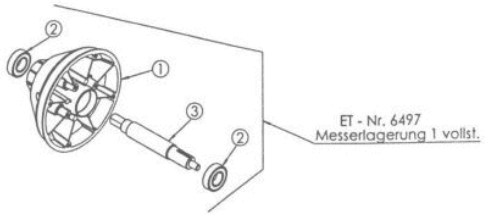

Mulchmeister Bezeichnung: AS Mulchmeister 84/LBÂ Â Modell: AS 84/LBÂ Â Jahr: 2002