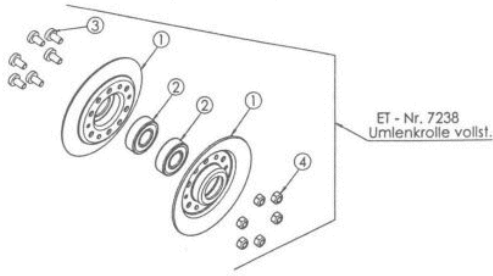

Mulchmeister Bezeichnung: AS Mulchmeister 84/LBÂ Â Modell: AS 84/LBÂ Â Jahr: 2002

ET - Nr. 6497
Messerlagerung 1 vollst.

ET - Nr. 6498
Messerlagerung 2 vollst.

ET - Nr. 6500
Riemenscheibe dw 200 vollst.

Mulchmeister Bezeichnung: AS Mulchmeister 84/LBÂ Â Modell: AS 84/LBÂ Â Jahr: 2002

Mulchmeister Bezeichnung: AS Mulchmeister 84/LBÂ Â Modell: AS 84/LBÂ Â Jahr: 2002

Mulchmeister Bezeichnung: AS Mulchmeister 84/LBÂ Â Modell: AS 84/LBÂ Â Jahr: 2002

Mulchmeister Bezeichnung: AS Mulchmeister 84/LBÂ Â Modell: AS 84/LBÂ Â Jahr: 2002