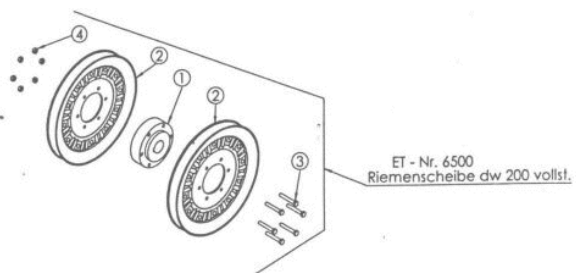

Mulchmeister Bezeichnung: AS Mulchmeister 84/LBÂ Â Modell: AS 84/LBÂ Â Jahr: 2002

ET - Nr. 6497
Messerlagerung 1 vollst.

ET - Nr. 6498
Messerlagerung 2 vollst.

ET - Nr. 6500
Riemenscheibe dw 200 vollst.

Mulchmeister Bezeichnung: AS Mulchmeister 84/LBÂ Â Modell: AS 84/LBÂ Â Jahr: 2002

Mulchmeister Bezeichnung: AS Mulchmeister 84/LBÂ Â Modell: AS 84/LBÂ Â Jahr: 2002

Mulchmeister Bezeichnung: AS Mulchmeister 84/LBÂ Â Modell: AS 84/LBÂ Â Jahr: 2002

Mulchmeister Bezeichnung: AS Mulchmeister 84/LBÂ Â Modell: AS 84/LBÂ Â Jahr: 2002