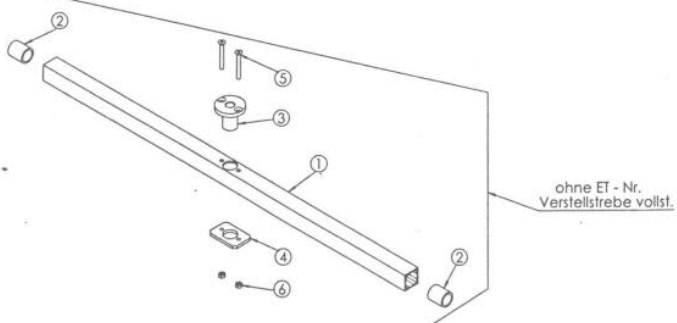

Mulchmeister Bezeichnung: AS Mulchmeister 84/LBÂ Â Modell: AS 84/LBÂ Â Jahr: 2002