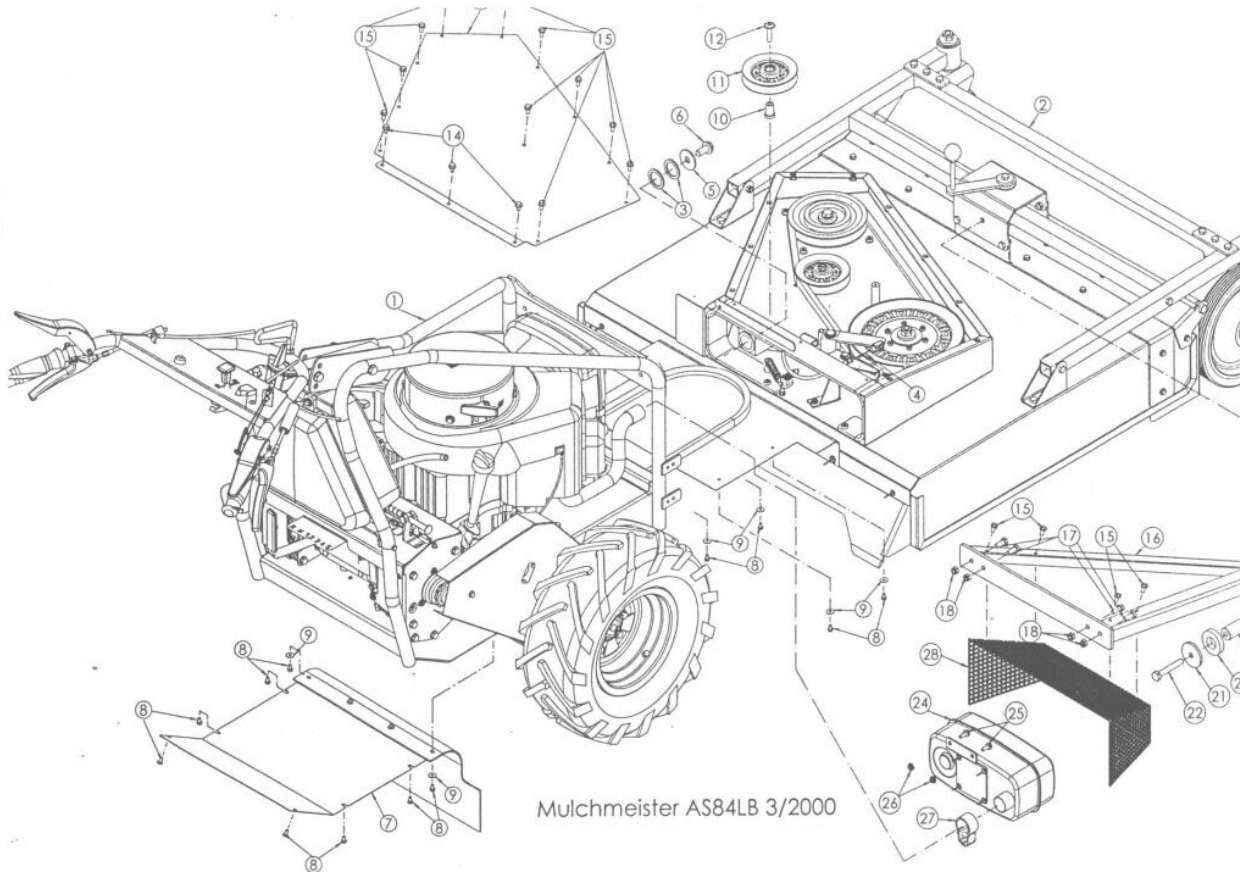

Mulchmeister Bezeichnung: AS Mulchmeister 84/LBÂ Â Modell: AS 84/LBÂ Â Jahr: 2002

Fahrwerk AS 84 LB BI
03/2000

Mulchmeister Bezeichnung: AS Mulchmeister 84/LBÂ Â Modell: AS 84/LBÂ Â Jahr: 2002

Mulchmeister Bezeichnung: AS Mulchmeister 84/LBÂ Â Modell: AS 84/LBÂ Â Jahr: 2002

Mulchmeister Bezeichnung: AS Mulchmeister 84/LBÂ Â Modell: AS 84/LBÂ Â Jahr: 2002

Kupplung AS 84 LB vollst. ohne ET - Nr.
03/2000

Mulchmeister Bezeichnung: AS Mulchmeister 84/LBÂ Â Modell: AS 84/LBÂ Â Jahr: 2002