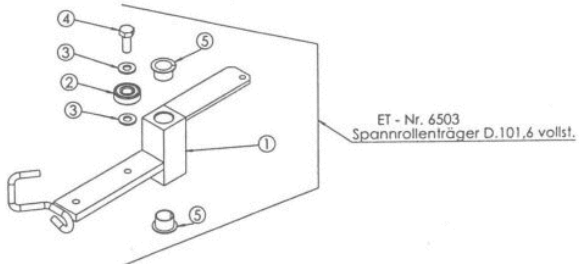

Mulchmeister Bezeichnung: AS Mulchmeister 84/LBÂ Â Modell: AS 84/LBÂ Â Jahr: 2002

ET - Nr. 6497
Messerlagerung 1 vollst.

ET - Nr. 6498
Messerlagerung 2 vollst.

ET - Nr. 6500
Riemenscheibe dw 200 vollst.

Mulchmeister Bezeichnung: AS Mulchmeister 84/LBÂ Â Modell: AS 84/LBÂ Â Jahr: 2002

Mulchmeister Bezeichnung: AS Mulchmeister 84/LBÂ Â Modell: AS 84/LBÂ Â Jahr: 2002

Mulchmeister Bezeichnung: AS Mulchmeister 84/LBÂ Â Modell: AS 84/LBÂ Â Jahr: 2002

Mulchmeister Bezeichnung: AS Mulchmeister 84/LBÂ Â Modell: AS 84/LBÂ Â Jahr: 2002