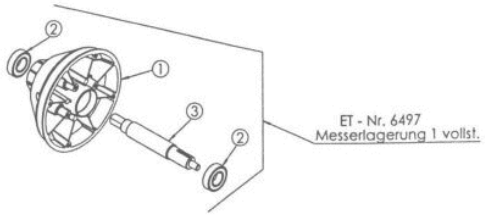

Mulchmeister Bezeichnung: AS Mulchmeister 84/LBÂ Â Modell: AS 84/LBÂ Â Jahr: 2002

Mulchmeister Bezeichnung: AS Mulchmeister 84/LBÂ Â Modell: AS 84/LBÂ Â Jahr: 2002

Mulchmeister Bezeichnung: AS Mulchmeister 84/LBÂ Â Modell: AS 84/LBÂ Â Jahr: 2002

Mulchmeister Bezeichnung: AS Mulchmeister 84/LBÂ Â Modell: AS 84/LBÂ Â Jahr: 2002

ET - Nr. 6497
Messerlagerung 1 vollst.

ET - Nr. 6498
Messerlagerung 2 vollst.

ET - Nr. 6500
Riemenscheibe dw 200 vollst.

Mulchmeister Bezeichnung: AS Mulchmeister 84/LBÂ Â Modell: AS 84/LBÂ Â Jahr: 2002