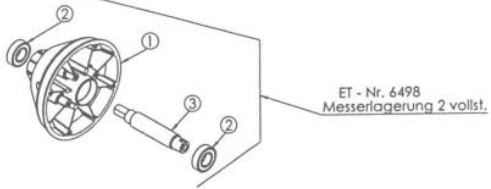

Mulchmeister Bezeichnung: AS Mulchmeister 84/LBÂ Â Modell: AS 84/LBÂ Â Jahr: 2002