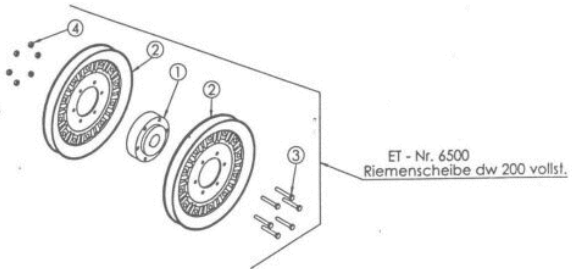

Mulchmeister Bezeichnung: AS Mulchmeister 84/LBÂ Â Modell: AS 84/LBÂ Â Jahr: 2002

Mulchmeister Bezeichnung: AS Mulchmeister 84/LBÂ Â Modell: AS 84/LBÂ Â Jahr: 2002

Mulchmeister Bezeichnung: AS Mulchmeister 84/LBÂ Â Modell: AS 84/LBÂ Â Jahr: 2002

Mulchmeister Bezeichnung: AS Mulchmeister 84/LBÂ Â Modell: AS 84/LBÂ Â Jahr: 2002

ET - Nr. 6497
Messerlagerung 1 vollst.

ET - Nr. 6498
Messerlagerung 2 vollst.

ET - Nr. 6500
Riemenscheibe dw 200 vollst.

Mulchmeister Bezeichnung: AS Mulchmeister 84/LBÂ Â Modell: AS 84/LBÂ Â Jahr: 2002