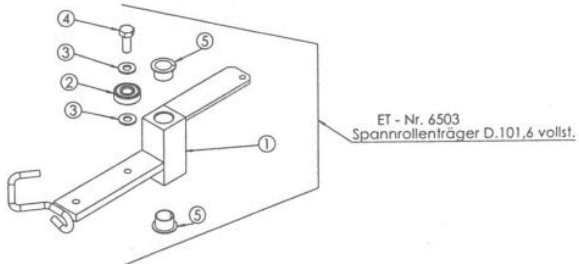

Mulchmeister Bezeichnung: AS Mulchmeister 84/LBÂ Â Modell: AS 84/LBÂ Â Jahr: 2002