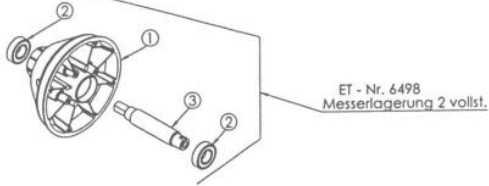

Mulchmeister Bezeichnung: AS Mulchmeister 84/LBÂ Â Modell: AS 84/LBÂ Â Jahr: 2002

Mulchmeister Bezeichnung: AS Mulchmeister 84/LBÂ Â Modell: AS 84/LBÂ Â Jahr: 2002

Mulchmeister Bezeichnung: AS Mulchmeister 84/LBÂ Â Modell: AS 84/LBÂ Â Jahr: 2002

Mulchmeister Bezeichnung: AS Mulchmeister 84/LBÂ Â Modell: AS 84/LBÂ Â Jahr: 2002

ET - Nr. 6497
Messerlagerung 1 vollst.

ET - Nr. 6498
Messerlagerung 2 vollst.

ET - Nr. 6500
Riemenscheibe dw 200 vollst.

Mulchmeister Bezeichnung: AS Mulchmeister 84/LBÂ Â Modell: AS 84/LBÂ Â Jahr: 2002