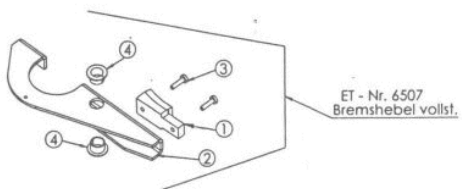

Mulchmeister Bezeichnung: AS Mulchmeister 84/LBÂ Â Modell: AS 84/LBÂ Â Jahr: 2002

ET - Nr. 6497
Messerlagerung 1 vollst.

ET - Nr. 6498
Messerlagerung 2 vollst.

ET - Nr. 6500
Riemenscheibe dw 200 vollst.

Mulchmeister Bezeichnung: AS Mulchmeister 84/LBÂ Â Modell: AS 84/LBÂ Â Jahr: 2002

Mulchmeister Bezeichnung: AS Mulchmeister 84/LBÂ Â Modell: AS 84/LBÂ Â Jahr: 2002

Mulchmeister Bezeichnung: AS Mulchmeister 84/LBÂ Â Modell: AS 84/LBÂ Â Jahr: 2002

Mulchmeister Bezeichnung: AS Mulchmeister 84/LBÂ Â Modell: AS 84/LBÂ Â Jahr: 2002