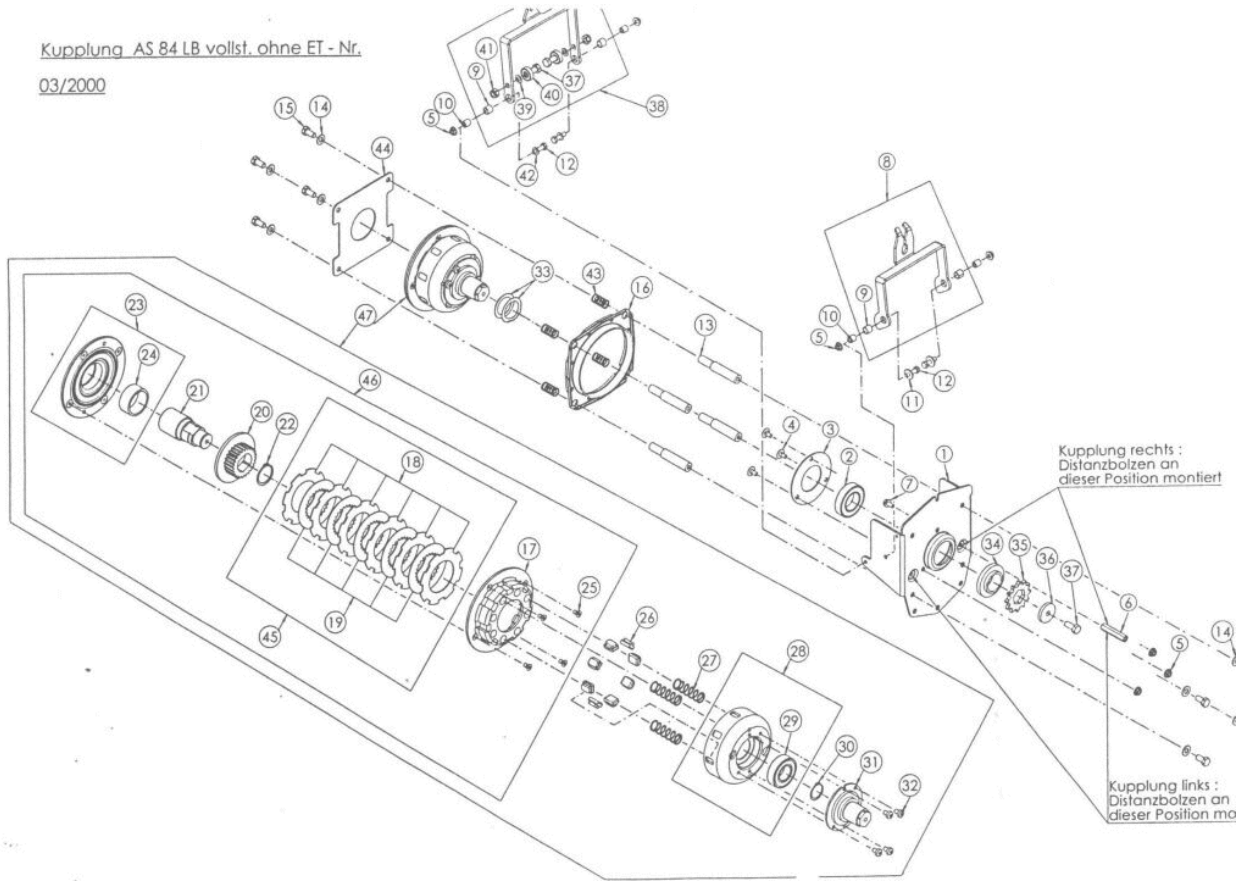

Mulchmeister Bezeichnung: AS Mulchmeister 84/LBÂ Â Modell: AS 84/LBÂ Â Jahr: 2002

Fahrwerk AS 84 LB BI
03/2000

Mulchmeister Bezeichnung: AS Mulchmeister 84/LBÂ Â Modell: AS 84/LBÂ Â Jahr: 2002

Mulchmeister Bezeichnung: AS Mulchmeister 84/LBÂ Â Modell: AS 84/LBÂ Â Jahr: 2002

Mulchmeister Bezeichnung: AS Mulchmeister 84/LBÂ Â Modell: AS 84/LBÂ Â Jahr: 2002

Kupplung AS 84 LB vollst. ohne ET - Nr.
03/2000

Mulchmeister Bezeichnung: AS Mulchmeister 84/LBÂ Â Modell: AS 84/LBÂ Â Jahr: 2002