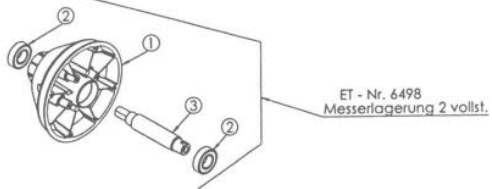

Mulchmeister Bezeichnung: AS Mulchmeister 84/LBÂ Â Modell: AS 84/LBÂ Â Jahr: 2002

ET - Nr. 6497
Messerlagerung 1 vollst.

ET - Nr. 6498
Messerlagerung 2 vollst.

ET - Nr. 6500
Riemenscheibe dw 200 vollst.

Mulchmeister Bezeichnung: AS Mulchmeister 84/LBÂ Â Modell: AS 84/LBÂ Â Jahr: 2002