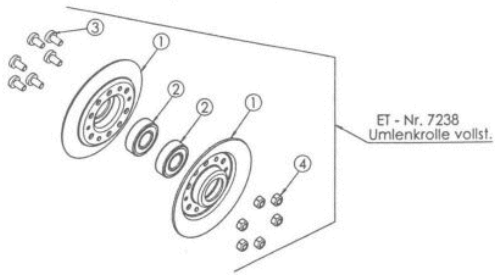

Mulchmeister Bezeichnung: AS Mulchmeister 84/LBÂ Â Modell: AS 84/LBÂ Â Jahr: 2002

ET - Nr. 6497
Messerlagerung 1 vollst.

ET - Nr. 6498
Messerlagerung 2 vollst.

ET - Nr. 6500
Riemenscheibe dw 200 vollst.

Mulchmeister Bezeichnung: AS Mulchmeister 84/LBÂ Â Modell: AS 84/LBÂ Â Jahr: 2002

Mulchmeister Bezeichnung: AS Mulchmeister 84/LBÂ Â Modell: AS 84/LBÂ Â Jahr: 2002

Mulchmeister Bezeichnung: AS Mulchmeister 84/LBÂ Â Modell: AS 84/LBÂ Â Jahr: 2002

Mulchmeister Bezeichnung: AS Mulchmeister 84/LBÂ Â Modell: AS 84/LBÂ Â Jahr: 2002