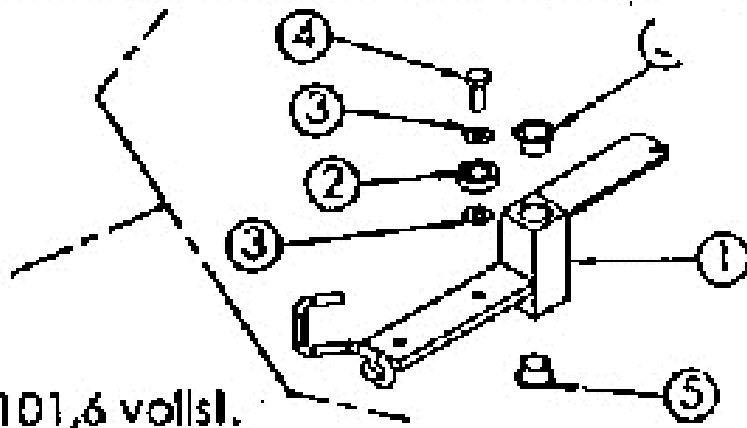

Mulchmeister Bezeichnung: AS Mulchmeister 84 Modell: AS 84Â Â Jahr: 2002

ET-Nr. 6498

- Messerlagerung 2 AS 84

Mulchmeister Bezeichnung: AS Mulchmeister 84 Modell: AS 84Â Â Jahr: 2002

Mulchmeister Bezeichnung: AS Mulchmeister 84 Modell: AS 84Â Â Jahr: 2002

Mulchmeister Bezeichnung: AS Mulchmeister 84 Modell: AS 84 84 84 Jahr: 2002

ET-Nr.6503

Spannrollenträger D.101,6 vollst.

Mulchmeister Bezeichnung: AS Mulchmeister 84 Modell: AS 84Â Â Jahr: 2002

www.motoruf.de