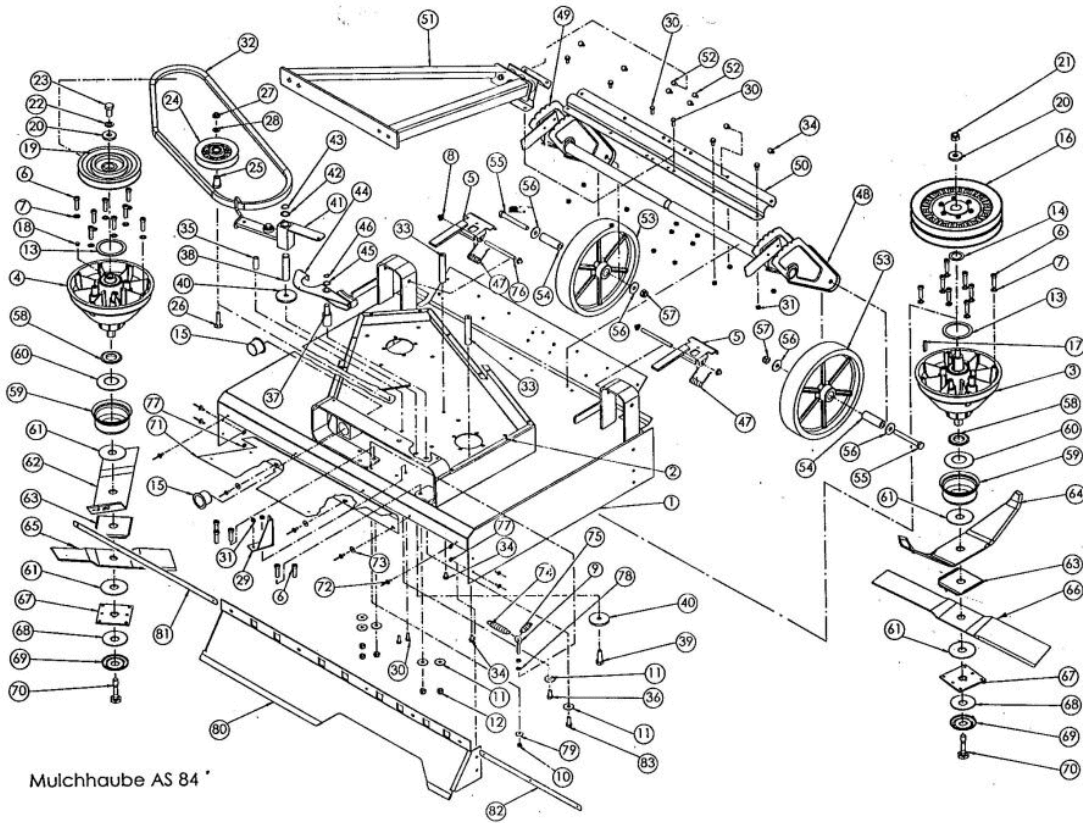

Mulchmeister Bezeichnung: AS Mulchmeister 84 Modell: AS 84Â Â Jahr: 2002

Fahrwerk AS 84

39

Mulchmeister Bezeichnung: AS Mulchmeister 84 Modell: AS 84 Jahr: 2002

POS.NR.	MENGE	ET-Nr.	BESCHREIBUNG
1	1		Fahrwerk AS 84
2	1		Mulchhaube AS 84
3	2	6735	Scheibe
4	1	6383	Zug f. Messerkuppl. AS 84/102
5	1	4407	Scheibe
6	1	3950	Federring
7	1	4926	Sechskantschraube
8	1	6734	Deckblech hinten vollst.
9	11	4576	Gew.furch.6kt Schraube
10	8	3960	Scheibe
11	1	6645	Umlenrolle vollst.
12	1	6638	Hülse m. Bund 10x25
13	1	6513	Li.flanschkopfschr.m.Innen6kt.
14	1	6735	Versteifungsdeckel AS 84
15	3	6093	Gew.furch.6kt Schr.m. Flansch
16	4	3938	Sechskantschraube
17	4	1912	Sechskanlmutter
18	14	4631	Sicherungsschraube M6x12
19	1	6445	Schutzbügel AS 84
20	6	1942	Sechskantschraube
21	4	3914	Scheibe
22	6	3829	Sechskanlmutter
23	9	6757	Blindniete D.4,8x11(Kopfd. 14)
24	1	6407	Schutzluch vom AS 84

Mulchmeister AS 84

Mulchmeister Bezeichnung: AS Mulchmeister 84 Modell: AS 84Â Â Jahr: 2002

45

Mulchhaube AS 84 \*

Mulchmeister Bezeichnung: AS Mulchmeister 84 Modell: AS 84Â Â Jahr: 2002

ET-Nr.6670

0509011 Befestigungsplatte vollst.

Mulchmeister Bezeichnung: AS Mulchmeister 84 Modell: AS 84Â Â Jahr: 2002

ET-Nr.6477

Kettenspanner li vorn vollst.

Mulchmeister Bezeichnung: AS Mulchmeister 84 Modell: AS 84Â Â Jahr: 2002

ET-Nr.6479

6525030 Kettenspanner vollst.

Mulchmeister Bezeichnung: AS Mulchmeister 84 Modell: AS 84Â Â Jahr: 2002

Mulchmeister Bezeichnung: AS Mulchmeister 84 Modell: AS 84Â Â Jahr: 2002

ET-Nr. 6826

6525050 Kettenrad 12 Z. vollst.

Mulchmeister Bezeichnung: AS Mulchmeister 84 Modell: AS 84Â Â Jahr: 2002