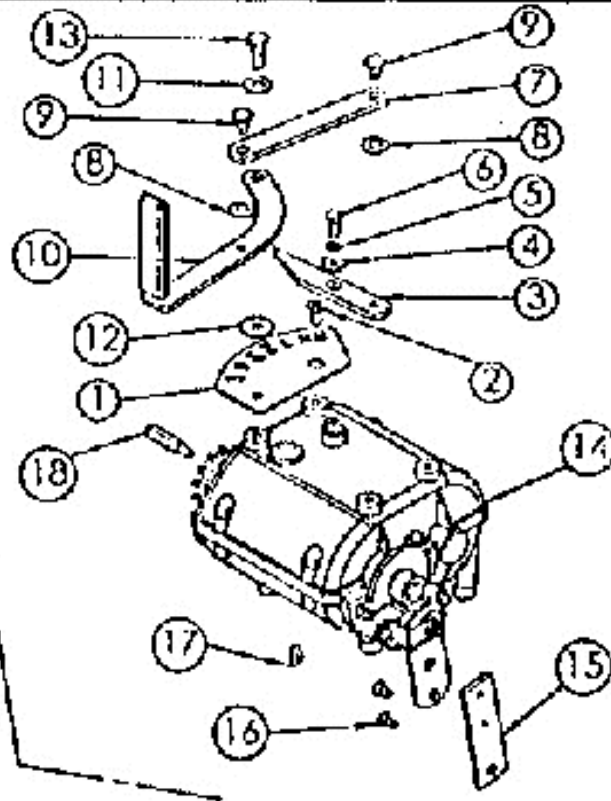

Mulchmeister Bezeichnung: AS Mulchmeister 84 Modell: AS 84Â Â Jahr: 2002

ET-Nr. 6686

Bremstange vollst.

Mulchmeister Bezeichnung: AS Mulchmeister 84 Modell: AS 84Â Â Jahr: 2002

ET-Nr. 6489

Riemensch.nabe Getriebe vollst.

Mulchmeister Bezeichnung: AS Mulchmeister 84 Modell: AS 84Â Â Jahr: 2002

ET-Nr.6673

Riemensch.ASB4 dw 58+200 vollst.

ET-Nr.6675  
Schaltgetriebe vollst.

Mulchmeister Bezeichnung: AS Mulchmeister 84 Modell: AS 84Â Â Jahr: 2002