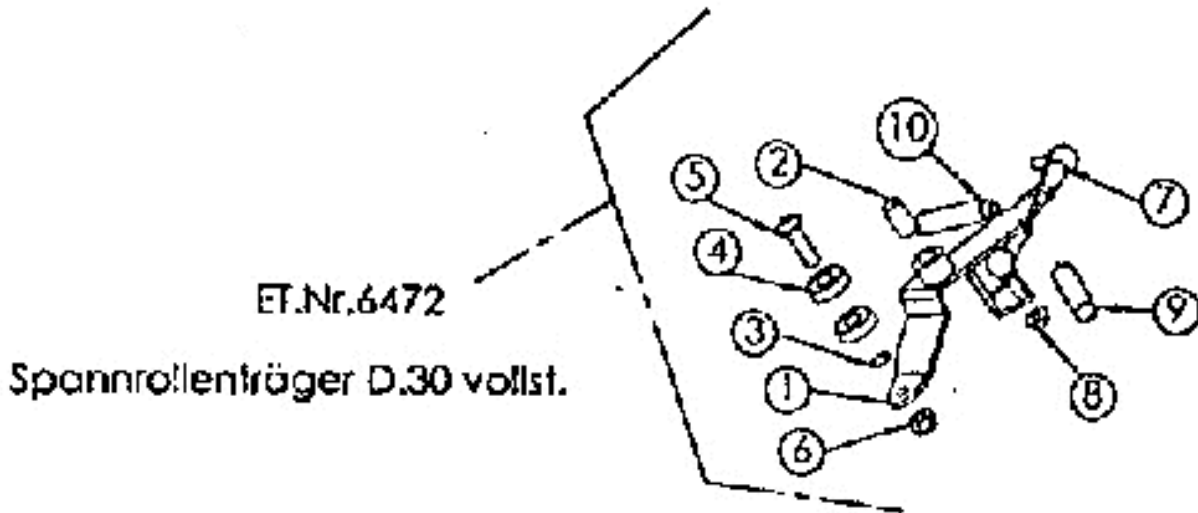

Mulchmeister Bezeichnung: AS Mulchmeister 84 Modell: AS 84Â Â Jahr: 2002

ET-Nr.6673

Riemensch.ASB4 dw 58+200 vollst.

ET-Nr.6675  
Schaltgetriebe vollst.

Mulchmeister Bezeichnung: AS Mulchmeister 84 Modell: AS 84Â Â Jahr: 2002