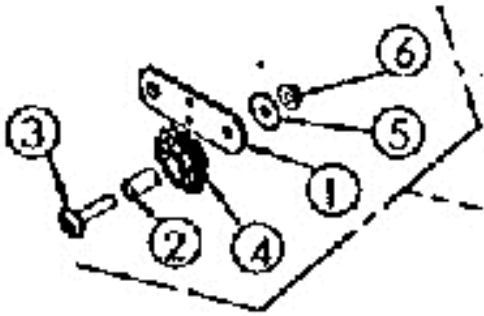

Mulchmeister Bezeichnung: AS Mulchmeister 84 Modell: AS 84Â Â Jahr: 2002

ET-Nr.6673

Riemensch.ASB4 dw 58+200 vollst.

ET-Nr.6675  
Schaltgetriebe vollst.

Mulchmeister Bezeichnung: AS Mulchmeister 84 Modell: AS 84Â Â Jahr: 2002

Mulchmeister Bezeichnung: AS Mulchmeister 84 Modell: AS 84Â Â Jahr: 2002

ET-Nr.6477

Kettenspanner li vorn vollst.

Mulchmeister Bezeichnung: AS Mulchmeister 84 Modell: AS 84Â Â Jahr: 2002

ET-Nr.6479

6525030 Kettenspanner vollst.

Mulchmeister Bezeichnung: AS Mulchmeister 84 Modell: AS 84Â Â Jahr: 2002

Mulchmeister Bezeichnung: AS Mulchmeister 84 Modell: AS 84Â Â Jahr: 2002

ET-Nr. 6826

6525050 Kettenrad 12 Z. vollst.

Mulchmeister Bezeichnung: AS Mulchmeister 84 Modell: AS 84Â Â Jahr: 2002