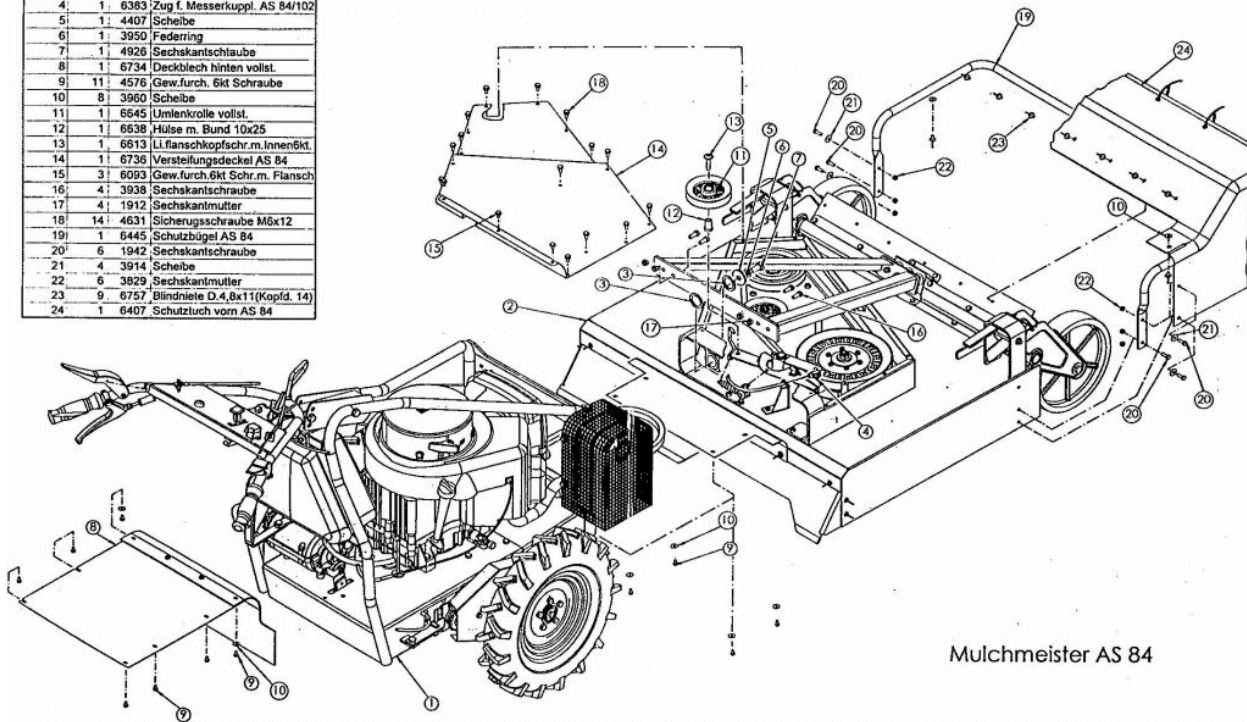

Mulchmeister Bezeichnung: AS Mulchmeister 84 Modell: AS 84Â Â Jahr: 2002

Fahrwerk AS 84

39

Mulchmeister Bezeichnung: AS Mulchmeister 84 Modell: AS 84 Jahr: 2002

POS.NR.	MENGE	ET-Nr.	BESCHREIBUNG
1	1		Fahrwerk AS 84
2	1		Mulchhaube AS 84
3	2	6735	Scheibe
4	1	6383	Zug f. Messerkuppl. AS 84/102
5	1	4407	Scheibe
6	1	3950	Federring
7	1	4926	Sechskantschraube
8	1	6734	Deckblech hinten vollst.
9	11	4576	Gew.furch.6kt Schraube
10	8	3960	Scheibe
11	1	6645	Umlenrolle vollst.
12	1	6638	Hülse m. Bund 10x25
13	1	6513	Li.flanschkopfschr.m.Innen6kt.
14	1	6735	Versteifungsdeckel AS 84
15	3	6093	Gew.furch.6kt Schr.m. Flansch
16	4	3938	Sechskantschraube
17	4	1912	Sechskanlmutter
18	14	4631	Sicherungsschraube M6x12
19	1	6445	Schutzbügel AS 84
20	6	1942	Sechskantschraube
21	4	3914	Scheibe
22	6	3829	Sechskanlmutter
23	9	6757	Blindniete D.4,8x11(Kopfd. 14)
24	1	6407	Schutzluch vom AS 84

Mulchmeister AS 84

Mulchmeister Bezeichnung: AS Mulchmeister 84 Modell: AS 84Â Â Jahr: 2002

45

Mulchhaube AS 84 \*

Mulchmeister Bezeichnung: AS Mulchmeister 84 Modell: AS 84Â Â Jahr: 2002

ET-Nr.6670

0509011 Befestigungsplatte vollst.

Mulchmeister Bezeichnung: AS Mulchmeister 84 Modell: AS 84Â Â Jahr: 2002

ET-Nr.6477

Kettenspanner li vorn vollst.

Mulchmeister Bezeichnung: AS Mulchmeister 84 Modell: AS 84Â Â Jahr: 2002

ET-Nr.6479

6525030 Kettenspanner vollst.

Mulchmeister Bezeichnung: AS Mulchmeister 84 Modell: AS 84 84 84 Jahr: 2002

ET-Nr.6503

Spannrollenträger D.101,6 vollst.

Mulchmeister Bezeichnung: AS Mulchmeister 84 Modell: AS 84Â Â Jahr: 2002

www.motoruf.de