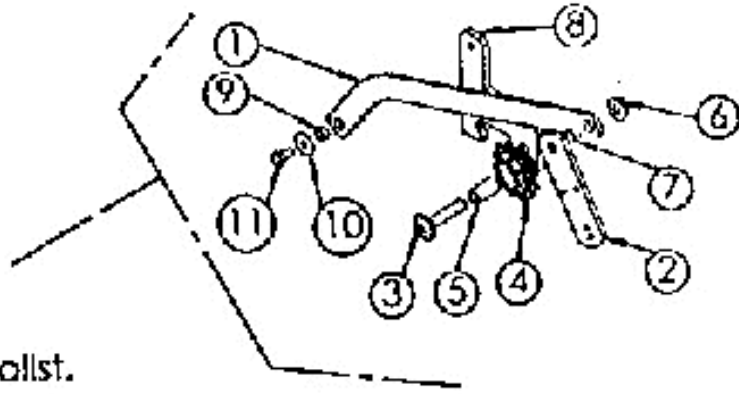

Mulchmeister Bezeichnung: AS Mulchmeister 102 ˆ ˆ Modell: AS 102 ˆ ˆ Jahr: 2002

ET-Nr.6675
6530010Schaltgetriebe vollst.

Mulchmeister Bezeichnung: AS Mulchmeister 102 2 2 Modell: AS 102 2 2 Jahr: 2002

ET-Nr. 6477 -

6525023 Kellenspanner li vorn vollst.

Mulchmeister Bezeichnung: AS Mulchmeister 102 ˆ ˆ Modell: AS 102 ˆ ˆ Jahr: 2002

ET-Nr.6688

6525026 Sicherheitssperre vollst.

Mulchmeister Bezeichnung: AS Mulchmeister 102Â Â Modell: AS 102Â Â Jahr: 2002