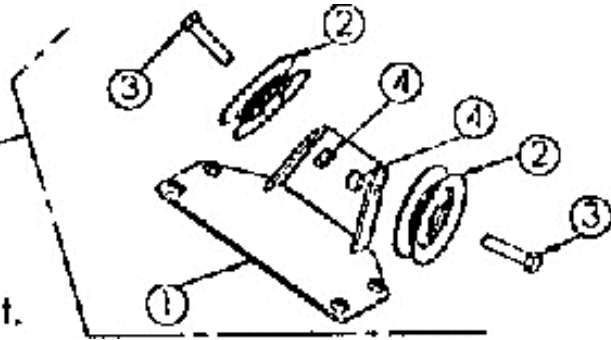

6525047 Bremstange vollst.

Mulchmeister Bezeichnung: AS Mulchmeister 102Â Â Modell: AS 102Â Â Jahr: 2002

ET-Nr. 6489

6530007 Riensch.nabe Getriebe vollst.

Mulchmeister Bezeichnung: AS Mulchmeister 102Â Â Modell: AS 102Â Â Jahr: 2002

ET-Nr.6670

050901 | Befestigungsplatte vollst.

Mulchmeister Bezeichnung: AS Mulchmeister 102 2 2 Modell: AS 102 2 2 Jahr: 2002

ET-Nr. 6515
6520212 Halter für Umlenkrollen vollst.

Mulchmeister Bezeichnung: AS Mulchmeister 102 ˆ ˆ Modell: AS 102 ˆ ˆ Jahr: 2002