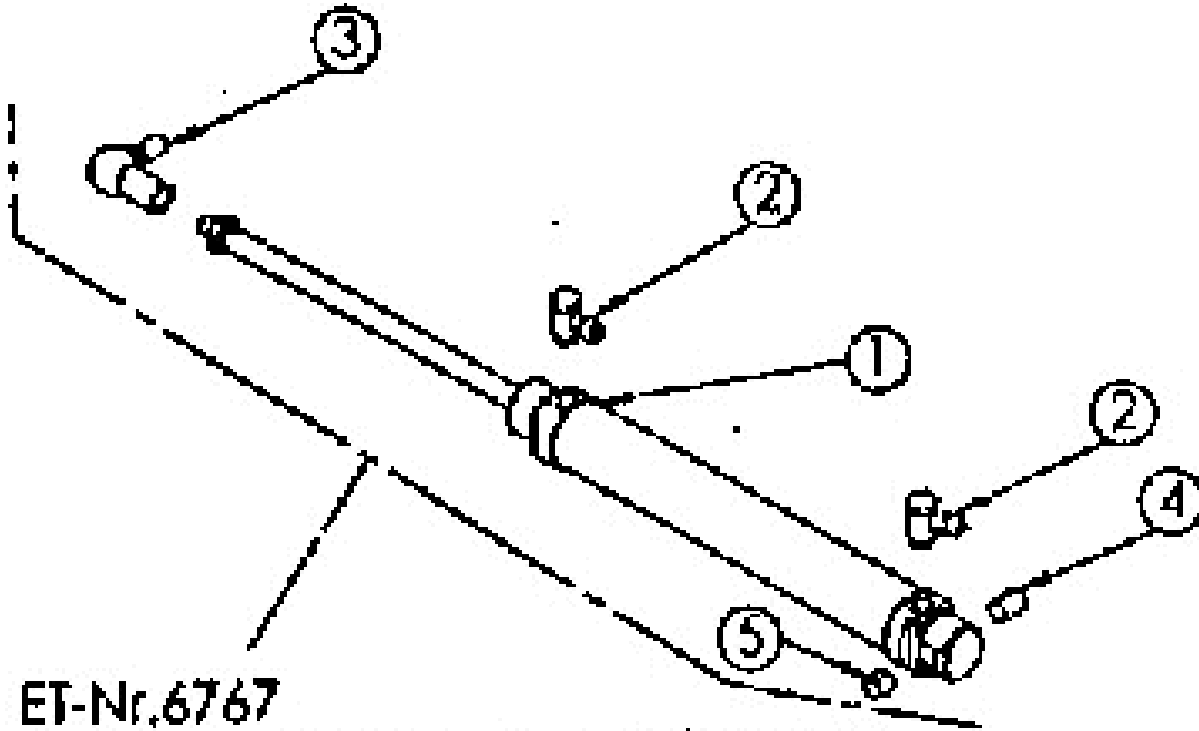

Mulchmeister Bezeichnung: AS Mulchmeister 102 ˆ ˆ Modell: AS 102 ˆ ˆ Jahr: 2002

ET-Nr. 6767
6520641 Pneumatik Zylinder vollst.