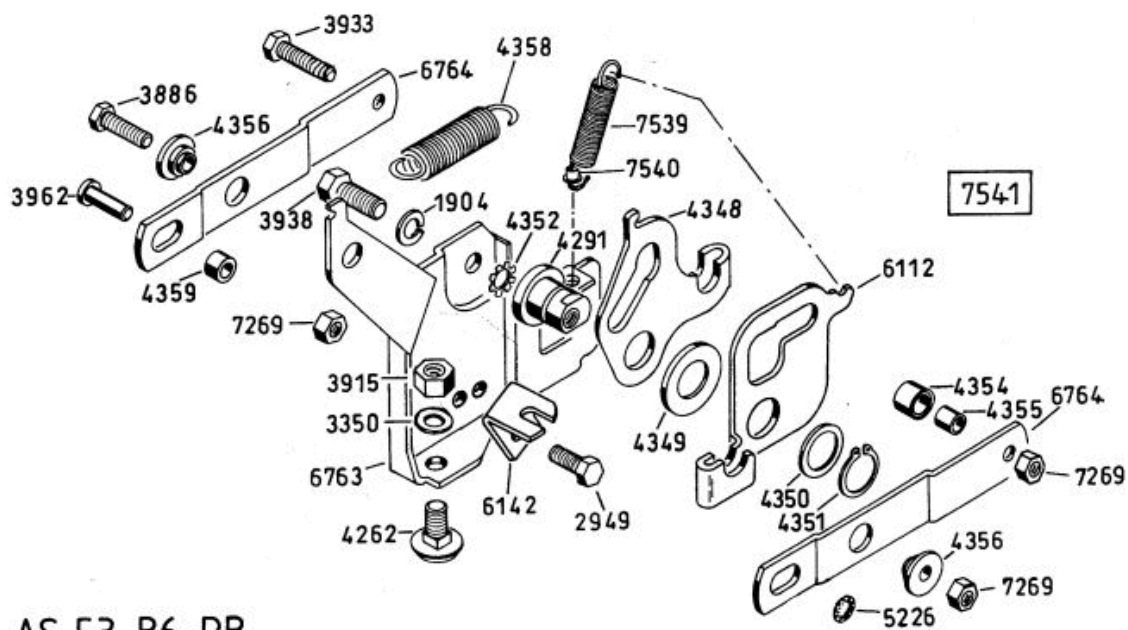

AS 53 B6 RB

Allrad Bezeichnung: AS 53 B6/RB Allrad Modell: AS 53 B6/RB Jahr: 2002

Allrad Bezeichnung: AS 53 B6/RB Allrad Modell: AS 53 B6/RB Jahr: 2002

4338

7541

AS 53 B6 RB

Allrad Bezeichnung: AS 53 B6/RB Allrad Modell: AS 53 B6/RB Jahr: 2002

4199

- 3632** -Rutschkupplung ohne Messer
 -friction clutch without blade
 -l'embrayage à friction sans lame

AS 53 B5
AS 53 B6 RB

Allrad Bezeichnung: AS 53 B6/RB AllradÂ Â Modell: AS 53 B6/RBÂ Â Jahr: 2002