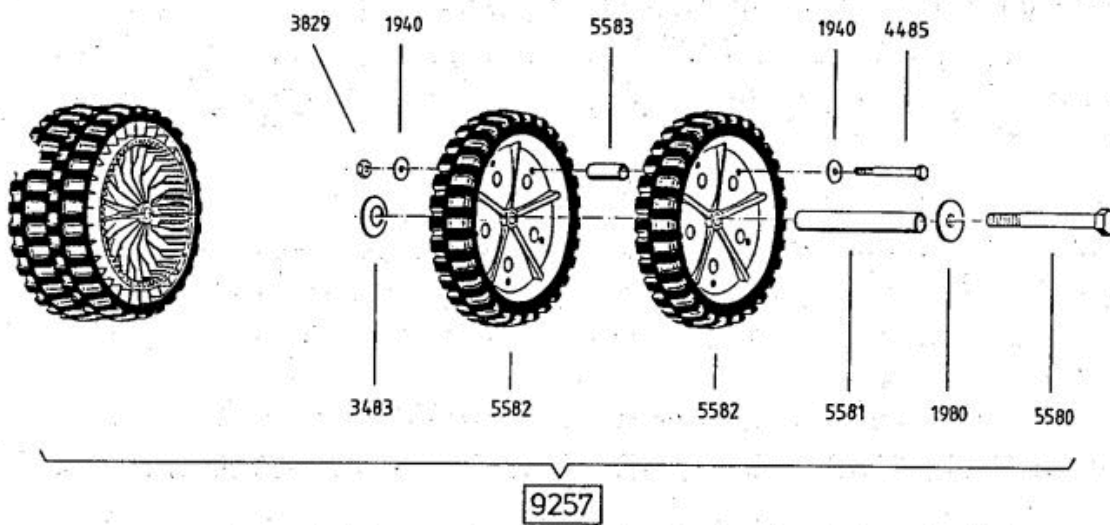

**6126** Antriebsblock  
driving unit  
moteur complet

Standart Bezeichnung: AS 53 B4 Standard Modell: AS 53 B4Â Â Jahr: 2002

DOB

Standart Bezeichnung: AS 53 B4 Standard Modell: AS 53 B4Â Â Jahr: 2002

Standart Bezeichnung: AS 53 B4 Standard Modell: AS 53 B4Â Â Jahr: 2002

Standart Bezeichnung: AS 53 B4 Standard Modell: AS 53 B4Â Â Jahr: 2002

4199

**3632** -Rutschkupplung  
ohne Messer  
-friction clutch  
without blade  
-l'embrayage à  
friction sans lame

Standart Bezeichnung: AS 53 B4 Standard Modell: AS 53 B4Â Â Jahr: 2002