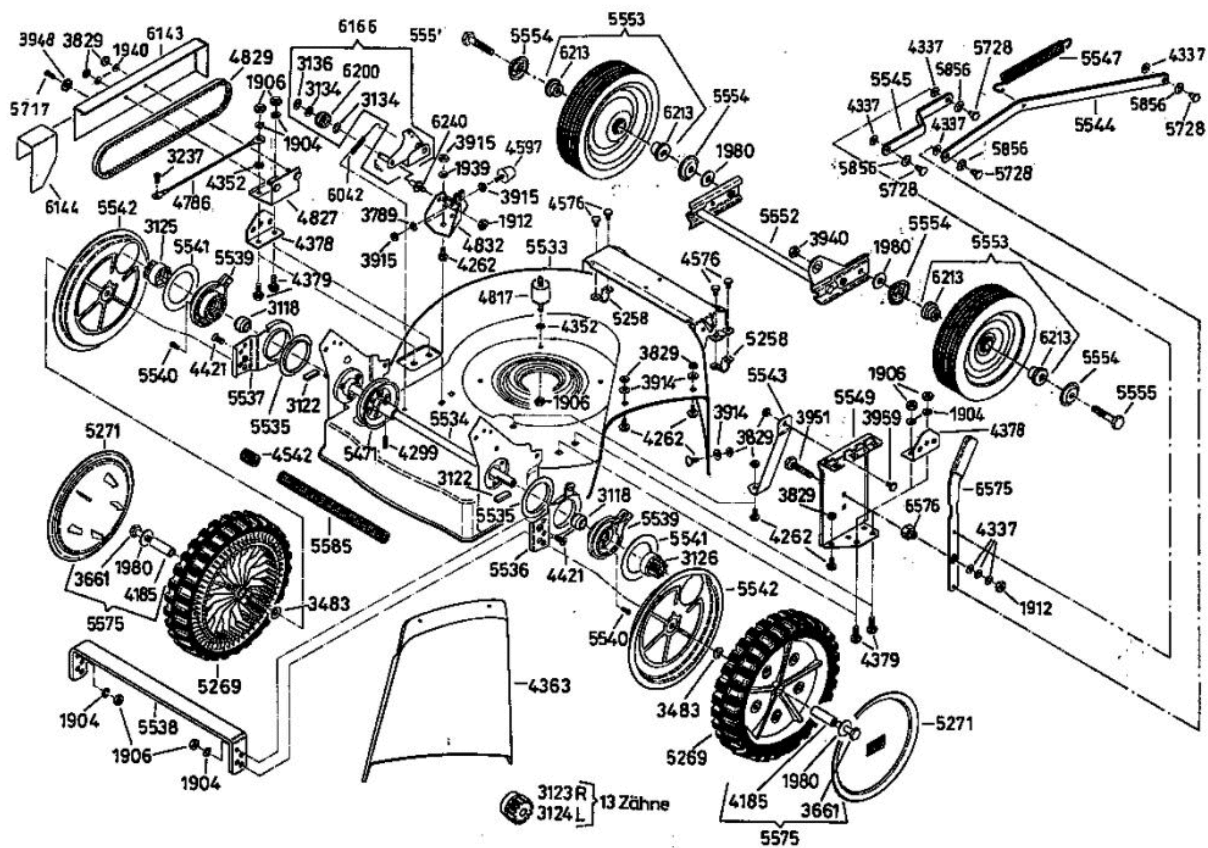

**6126** Antriebsblock  
driving unit  
moteur complet

Standart Bezeichnung: AS 53 B4 Standard Modell: AS 53 B4Â Â Jahr: 2002

DOB

Standart Bezeichnung: AS 53 B4 Standard Modell: AS 53 B4Â Â Jahr: 2002

Standart Bezeichnung: AS 53 B4 Standard Modell: AS 53 B4Â Â Jahr: 2002

Standart Bezeichnung: AS 53 B4 Standard Modell: AS 53 B4Â Â Jahr: 2002

Standart Bezeichnung: AS 53 B4 Standard Modell: AS 53 B4Â Â Jahr: 2002

Standart Bezeichnung: AS 53 B4 Standard Modell: AS 53 B4Â Â Jahr: 2002

Standart Bezeichnung: AS 53 B4 Standard Modell: AS 53 B4Â Â Jahr: 2002

4199

**3632** -Rutschkupplung  
ohne Messer  
-friction clutch  
without blade  
-l'embrayage à  
friction sans lame

Standart Bezeichnung: AS 53 B4 Standard Modell: AS 53 B4Â Â Jahr: 2002