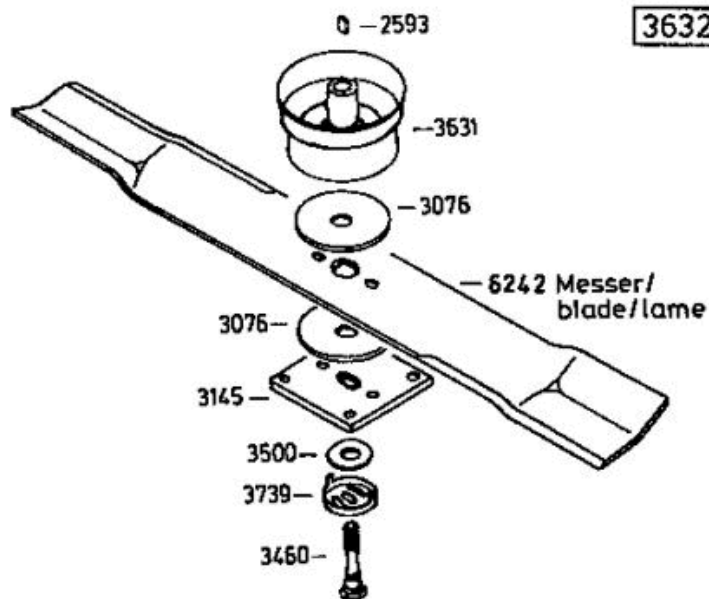

Standart Bezeichnung: AS 53 B4 Standard Modell: AS 53 B4Â Â Jahr: 2002

Standart Bezeichnung: AS 53 B4 Standard Modell: AS 53 B4Â Â Jahr: 2002

Standart Bezeichnung: AS 53 B4 Standard Modell: AS 53 B4Â Â Jahr: 2002

Standart Bezeichnung: AS 53 B4 Standard Modell: AS 53 B4Â Â Jahr: 2002

4199

**3632** -Rutschkupplung  
ohne Messer  
-friction clutch  
without blade  
-l'embrayage à  
friction sans lame

Standart Bezeichnung: AS 53 B4 Standard Modell: AS 53 B4Â Â Jahr: 2002