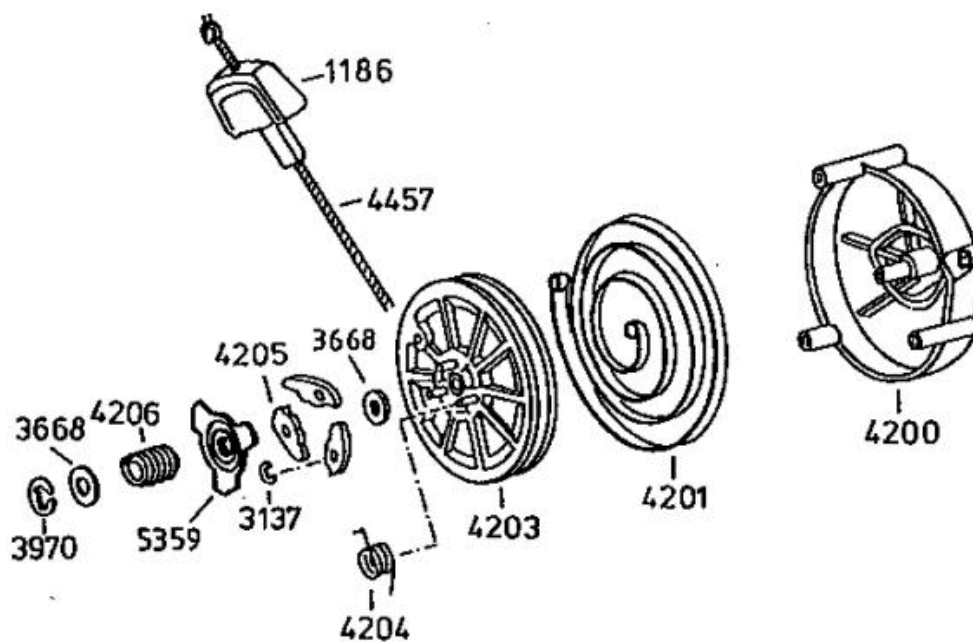

**6126** Antriebsblock  
driving unit  
moteur complet

Standart Bezeichnung: AS 53 B4 Standard Modell: AS 53 B4Â Â Jahr: 2002

DOB

Standart Bezeichnung: AS 53 B4 Standard Modell: AS 53 B4Â Â Jahr: 2002

Standart Bezeichnung: AS 53 B4 Standard Modell: AS 53 B4Â Â Jahr: 2002

Standart Bezeichnung: AS 53 B4 Standard Modell: AS 53 B4Â Â Jahr: 2002

Standart Bezeichnung: AS 53 B4 Standard Modell: AS 53 B4Â Â Jahr: 2002

Standart Bezeichnung: AS 53 B4 Standard Modell: AS 53 B4Â Â Jahr: 2002

Standart Bezeichnung: AS 53 B4 Standard Modell: AS 53 B4Â Â Jahr: 2002

4199

**3632** -Rutschkupplung  
ohne Messer  
-friction clutch  
without blade  
-l'embrayage à  
friction sans lame

Standart Bezeichnung: AS 53 B4 Standard Modell: AS 53 B4Â Â Jahr: 2002