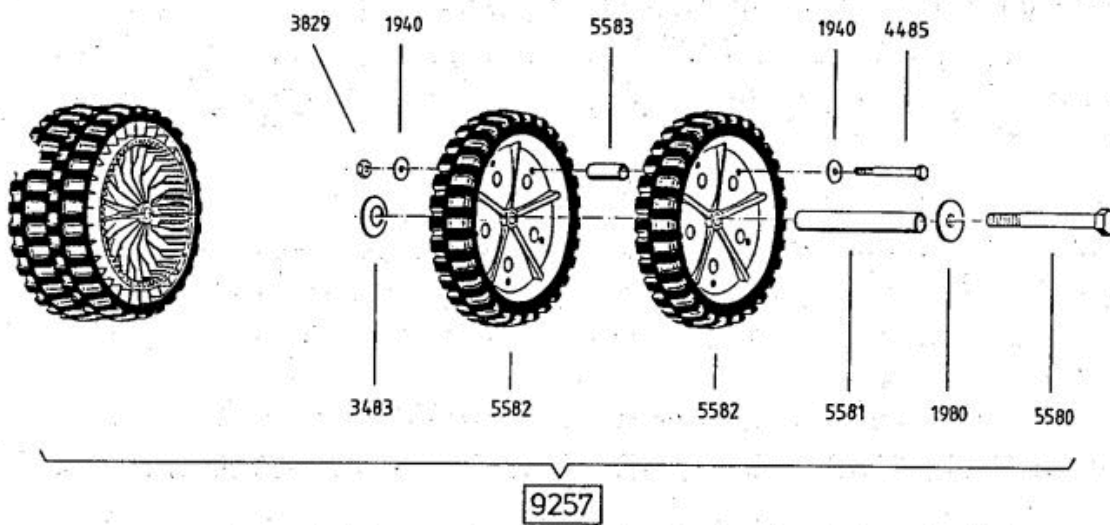

Standart Bezeichnung: AS 53 B3 StandardÂ Modell: AS 53 B3Â Jahr: 2002

DOB

Standart Bezeichnung: AS 53 B3 StandardÂ Modell: AS 53 B3Â Jahr: 2002

Standart Bezeichnung: AS 53 B3 StandardÂ Modell: AS 53 B3Â Jahr: 2002

4199

3632 -Rutschkupplung
ohne Messer
-friction clutch
without blade
-l'embrayage à
friction sans lame

Standart Bezeichnung: AS 53 B3 StandardÂ Modell: AS 53 B3Â Jahr: 2002