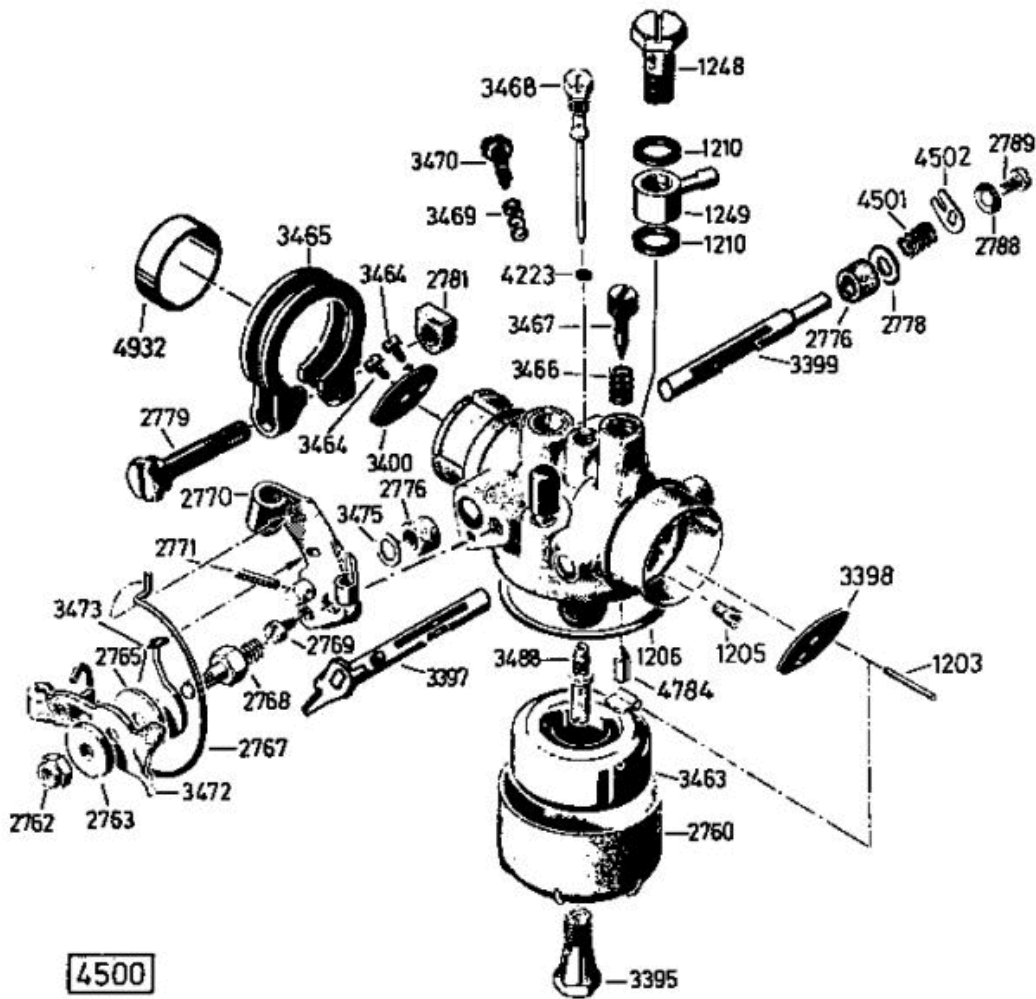

Enduro Bezeichnung: AS 28/4 Enduro Modell: AS 28/4 Jahr: 2002

Enduro Bezeichnung: AS 28/4 Enduro Modell: AS 28/4 Jahr: 2002

**6339** Antriebsblock  
driving unit  
moteur complet

Enduro Bezeichnung: AS 28/4 Enduro Modell: AS 28/4 Jahr: 2002

Enduro Bezeichnung: AS 28/4 Enduro Modell: AS 28/4 Jahr: 2002

Enduro Bezeichnung: AS 28/4 Enduro Modell: AS 28/4 Jahr: 2002

AS 28/3, AS 28/4  
AS 27/3  
AS 26 AH9/3

Enduro Bezeichnung: AS 28/4 Enduro Modell: AS 28/4 Jahr: 2002

Enduro Bezeichnung: AS 28/4 Enduro Modell: AS 28/4 Jahr: 2002

5506

Schwenkrad vollst.