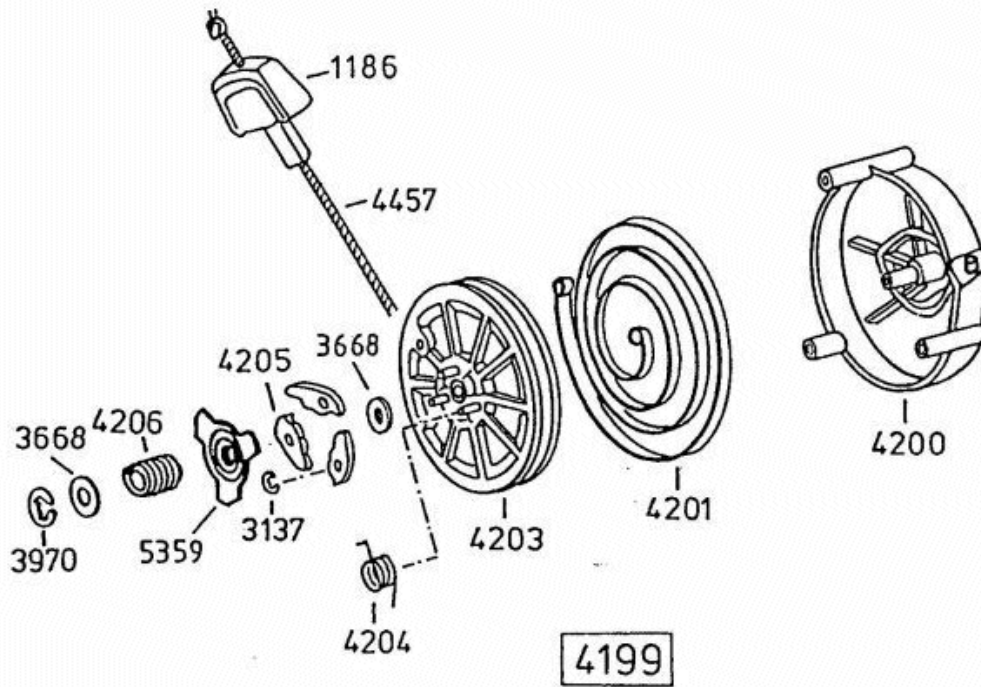

Enduro Bezeichnung: AS 28/3 Enduro Modell: AS 28/3Â Â Jahr: 2002

6339 Antriebsblock
driving unit
moteur complet

Enduro Bezeichnung: AS 28/3 Enduro Modell: AS 28/3Â Â Jahr: 2002

Enduro Bezeichnung: AS 28/3 Enduro Modell: AS 28/3Â Â Jahr: 2002

Enduro Bezeichnung: AS 28/3 Enduro Modell: AS 28/3Â Â Jahr: 2002

Enduro Bezeichnung: AS 28/3 Enduro Modell: AS 28/3Â Â Jahr: 2002

Enduro Bezeichnung: AS 28/3 Enduro Modell: AS 28/3Â Â Jahr: 2002

5506

Schwenkrad vollst.