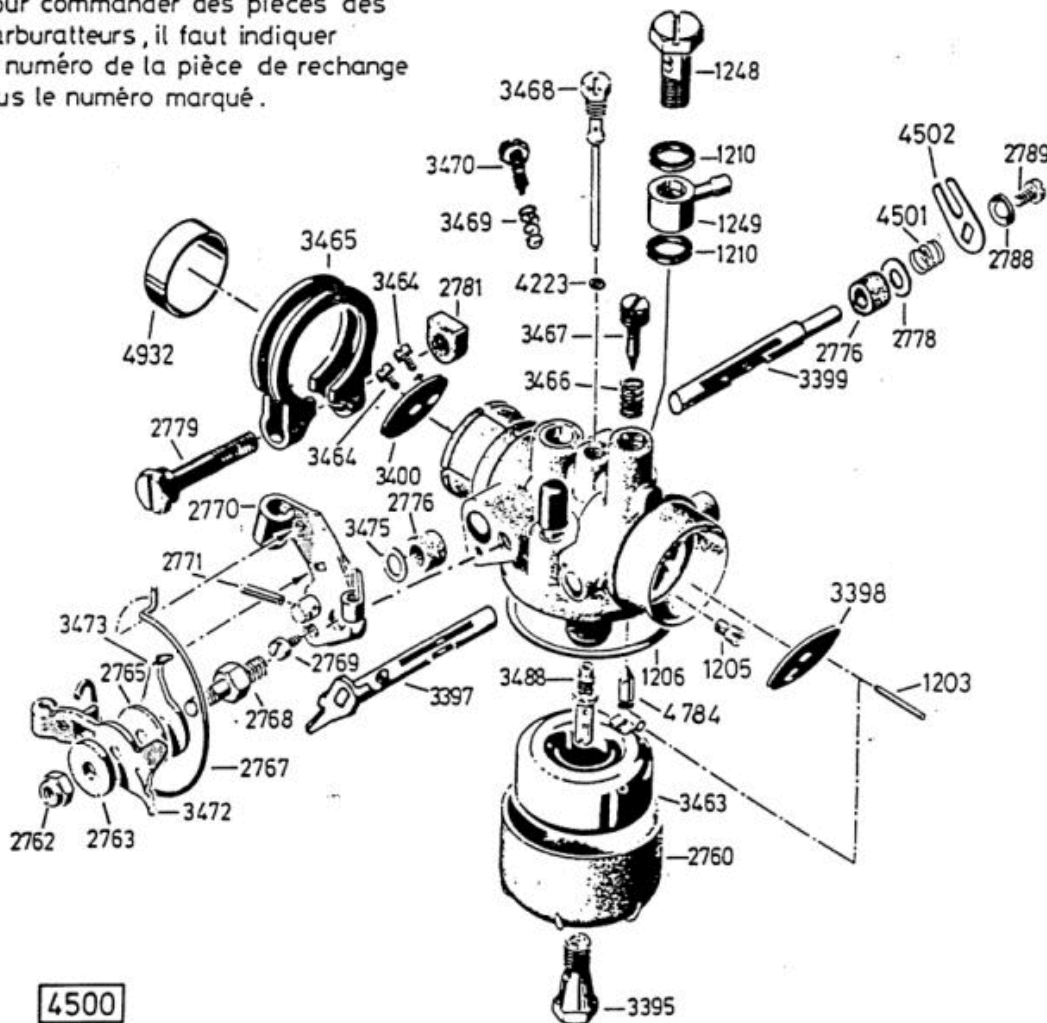

Enduro Bezeichnung: AS 27/3 EnduroÂ Â Modell: AS 27/3Â Â Jahr: 2002

Bei Bestellung von Einzelteilen des Vergasers, ist die auf dem Vergasergehäuse eingeschlagene Vergasernummer zusätzlich zur Ersatzteilnummer anzugeben.

When ordering parts for carburetor, please state marked number additionally to spare part number.

Pour commander des pièces des carburateurs, il faut indiquer le numéro de la pièce de rechange plus le numéro marqué.

4500

AS 26 AH9, AS 26 AH9/3

AS 27/2, AS 27/3

AS 21-165/2, AS 21-165/3

AS 53

AS 45 B1A, AS 45 B3A, AS 45 B4

AS 22, AS 22/3

AS 28, AS 28/3