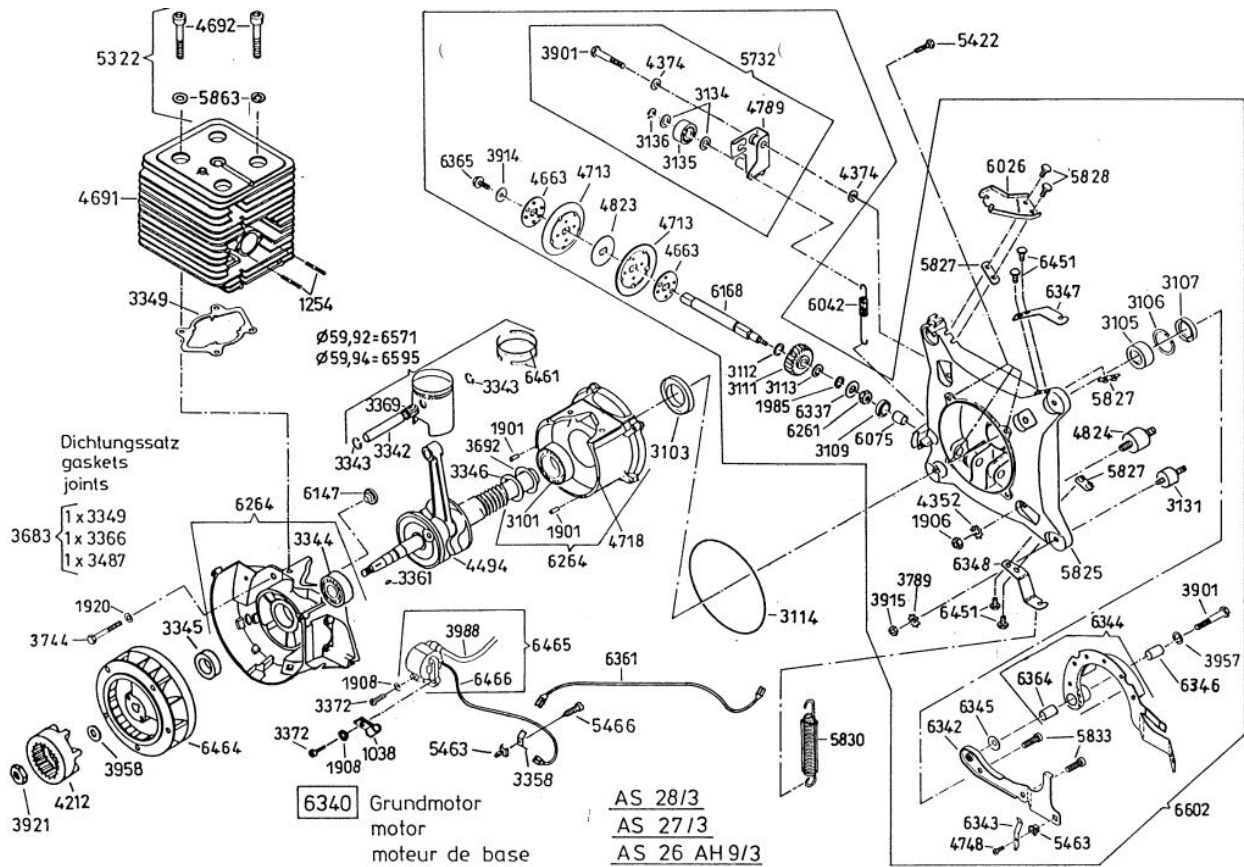

Enduro Bezeichnung: AS 27/3 EnduroÂ Â Modell: AS 27/3Â Â Jahr: 2002

Enduro Bezeichnung: AS 27/3 EnduroÂ Â Modell: AS 27/3Â Â Jahr: 2002

**6339** Antriebsblock  
driving unit  
moteur complet

Enduro Bezeichnung: AS 27/3 Enduro Modell: AS 27/3 Jahr: 2002

Enduro Bezeichnung: AS 27/3 EnduroÂ Â Modell: AS 27/3Â Â Jahr: 2002

Enduro Bezeichnung: AS 27/3 EnduroÂ Â Modell: AS 27/3Â Â Jahr: 2002

HRB-27

Enduro Bezeichnung: AS 27/3 EnduroÂ Â Modell: AS 27/3Â Â Jahr: 2002

Enduro Bezeichnung: AS 27/3 EnduroÂ Â Modell: AS 27/3Â Â Jahr: 2002

AS 28/3  
 AS 27/3  
 AS 26 AH9/3

Enduro Bezeichnung: AS 27/3 EnduroÂ Â Modell: AS 27/3Â Â Jahr: 2002

Bei Bestellung von Einzelteilen des Vergasers, ist die auf dem Vergasergehäuse eingeschlagene Vergasernummer zusätzlich zur Ersatzteilnummer anzugeben.

Enduro Bezeichnung: AS 27/3 EnduroÂ Â Modell: AS 27/3Â Â Jahr: 2002

**5506**  
Schwenkrad vollst.