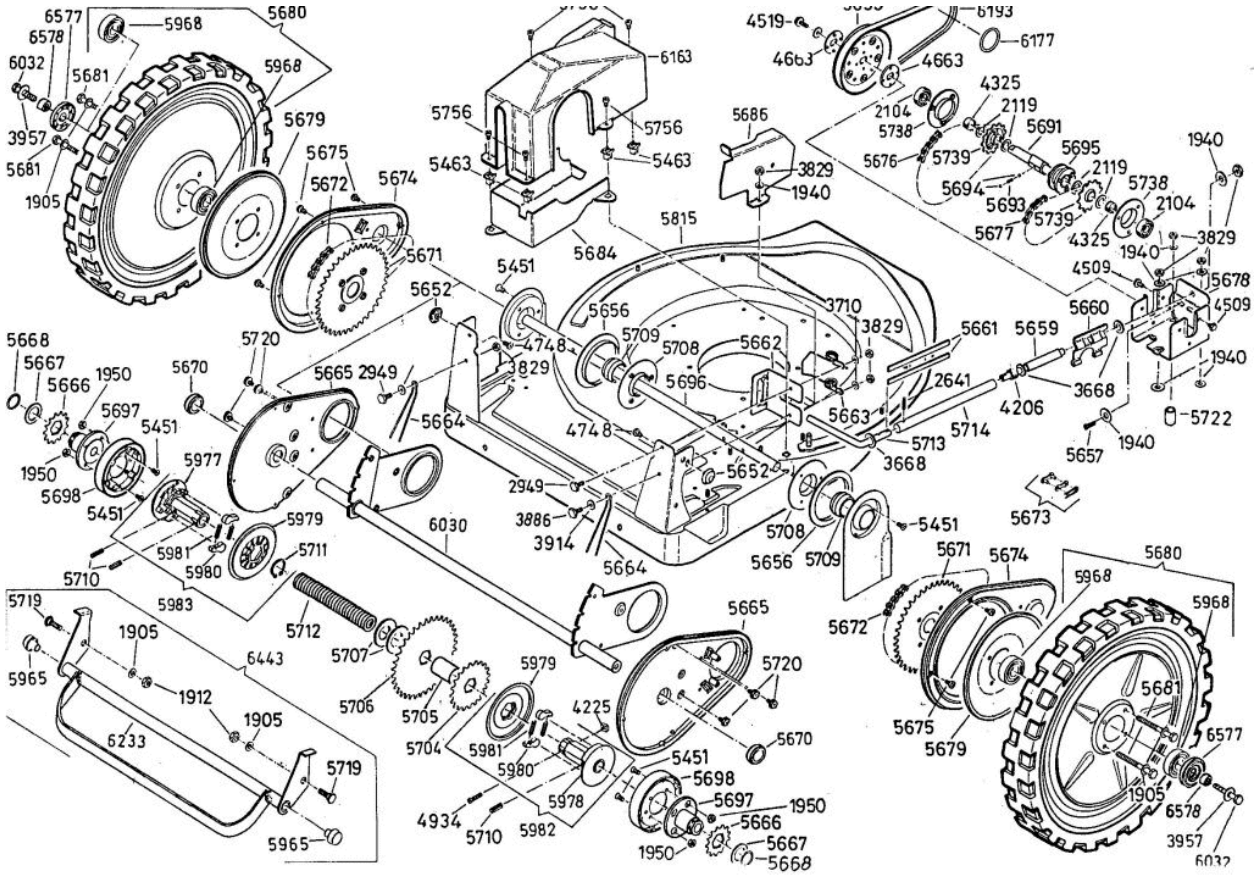

Enduro Bezeichnung: AS 27/3 EnduroÂ Â Modell: AS 27/3Â Â Jahr: 2002

Enduro Bezeichnung: AS 27/3 EnduroÂ Â Modell: AS 27/3Â Â Jahr: 2002

**6339** Antriebsblock  
driving unit  
moteur complet

Enduro Bezeichnung: AS 27/3 Enduro Modell: AS 27/3 Jahr: 2002

Enduro Bezeichnung: AS 27/3 EnduroÂ Â Modell: AS 27/3Â Â Jahr: 2002

Enduro Bezeichnung: AS 27/3 EnduroÂ Â Modell: AS 27/3Â Â Jahr: 2002

HRB-27

Enduro Bezeichnung: AS 27/3 EnduroÂ Â Modell: AS 27/3Â Â Jahr: 2002

Enduro Bezeichnung: AS 27/3 EnduroÂ Â Modell: AS 27/3Â Â Jahr: 2002

AS 28/3  
 AS 27/3  
 AS 26 AH9/3

Enduro Bezeichnung: AS 27/3 EnduroÂ Â Modell: AS 27/3Â Â Jahr: 2002

Bei Bestellung von Einzelteilen des Vergasers, ist die auf dem Vergasergehäuse eingeschlagene Vergasernummer zusätzlich zur Ersatzteilnummer anzugeben.

Enduro Bezeichnung: AS 27/3 EnduroÂ Â Modell: AS 27/3Â Â Jahr: 2002

**5506**  
Schwenkrad vollst.