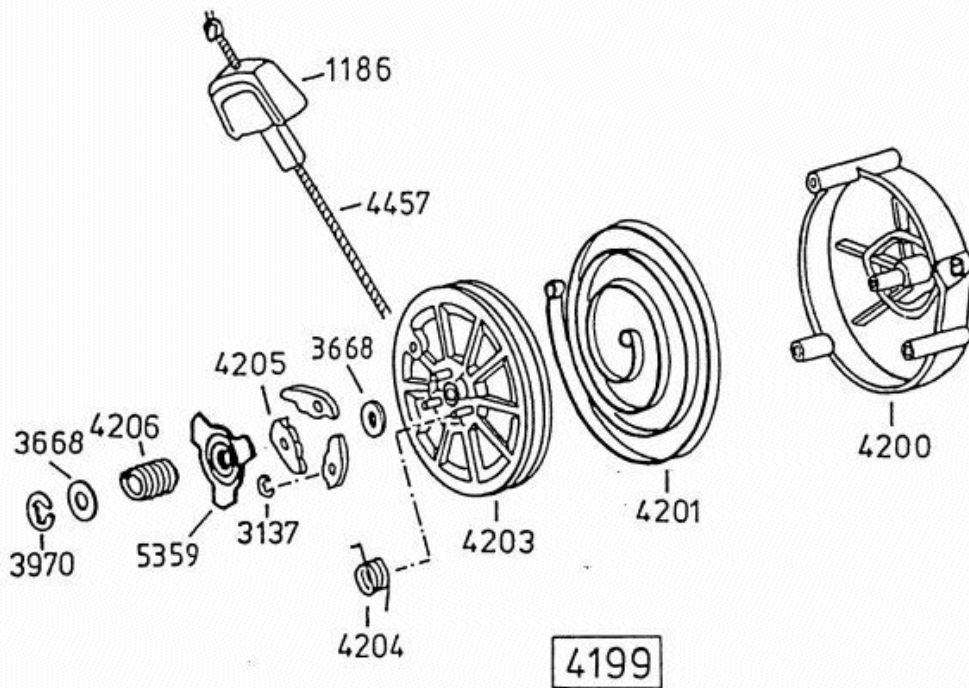

Enduro Bezeichnung: AS 27/3 EnduroÂ Â Modell: AS 27/3Â Â Jahr: 2002

Enduro Bezeichnung: AS 27/3 EnduroÂ Â Modell: AS 27/3Â Â Jahr: 2002

**6339** Antriebsblock  
driving unit  
moteur complet

Enduro Bezeichnung: AS 27/3 Enduro Modell: AS 27/3 Jahr: 2002

Enduro Bezeichnung: AS 27/3 EnduroÂ Â Modell: AS 27/3Â Â Jahr: 2002

Enduro Bezeichnung: AS 27/3 EnduroÂ Â Modell: AS 27/3Â Â Jahr: 2002

HRB-27

Enduro Bezeichnung: AS 27/3 EnduroÂ Â Modell: AS 27/3Â Â Jahr: 2002

Enduro Bezeichnung: AS 27/3 EnduroÂ Â Modell: AS 27/3Â Â Jahr: 2002

AS 28/3  
 AS 27/3  
 AS 26 AH9/3

Enduro Bezeichnung: AS 27/3 EnduroÂ Â Modell: AS 27/3Â Â Jahr: 2002

Bei Bestellung von Einzelteilen des Vergasers, ist die auf dem Vergasergehäuse eingeschlagene Vergasernummer zusätzlich zur Ersatzteilnummer anzugeben.

Enduro Bezeichnung: AS 27/3 EnduroÂ Â Modell: AS 27/3Â Â Jahr: 2002

**5506**  
Schwenkrad vollst.