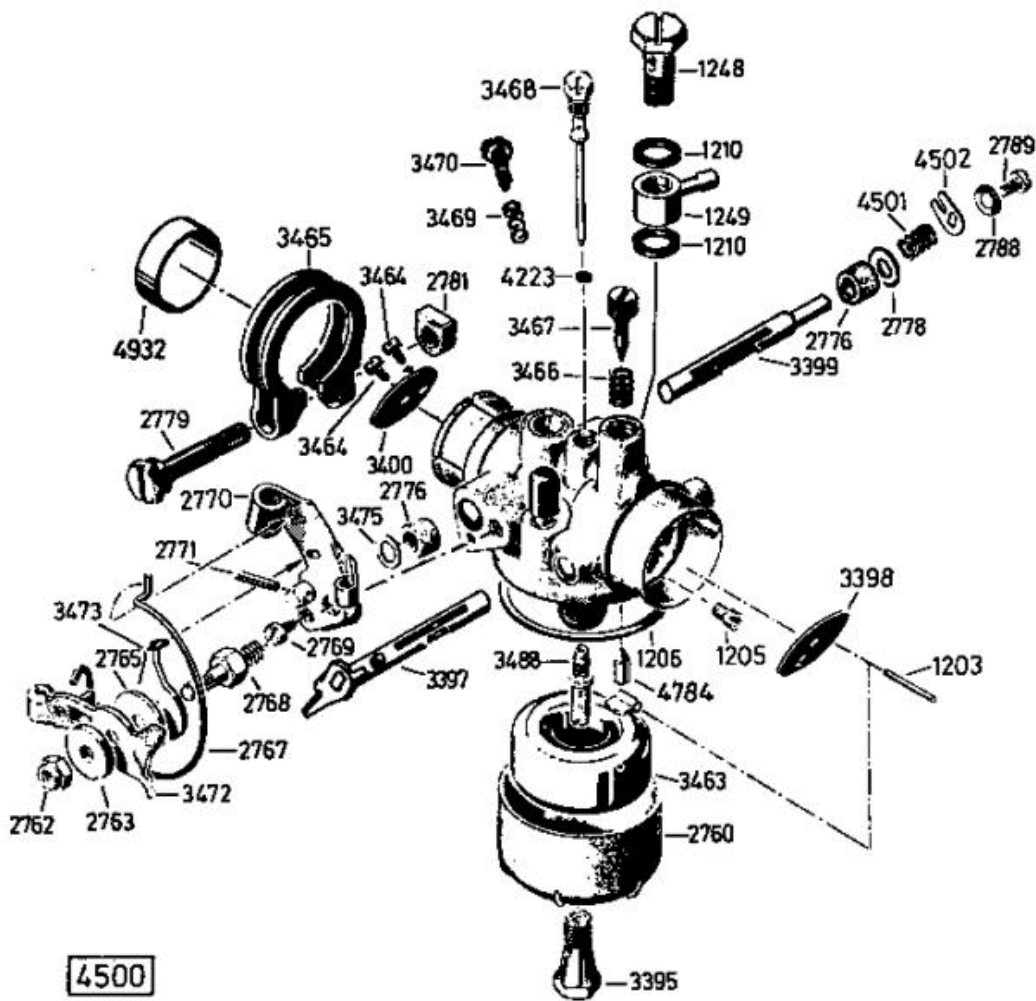

AllmÄrher Bezeichnung: AS 21-165/3 AllmÄrher Modell: AS 21-165/3 Jahr: 2002

6204 Antriebsblock
driving unit
moteur complet

AS 21-165/3

AllmÄher Bezeichnung: AS 21-165/3 AllmÄher Modell: AS 21-165/3 Jahr: 2002

AllmÄher Bezeichnung: AS 21-165/3 AllmÄher Modell: AS 21-165/3 Jahr: 2002

AllmÄrher Bezeichnung: AS 21-165/3 AllmÄrher Modell: AS 21-165/3 Jahr: 2002

Allmähher Bezeichnung: AS 21-165/3 Allmähher Modell: AS 21-165/3 Jahr: 2002

4199

AllmÄher Bezeichnung: AS 21-165/3 AllmÄher Modell: AS 21-165/3 Jahr: 2002

AllmÄher Bezeichnung: AS 21-165/3 AllmÄher Modell: AS 21-165/3 Jahr: 2002

5506

Schwenkrad vollst.