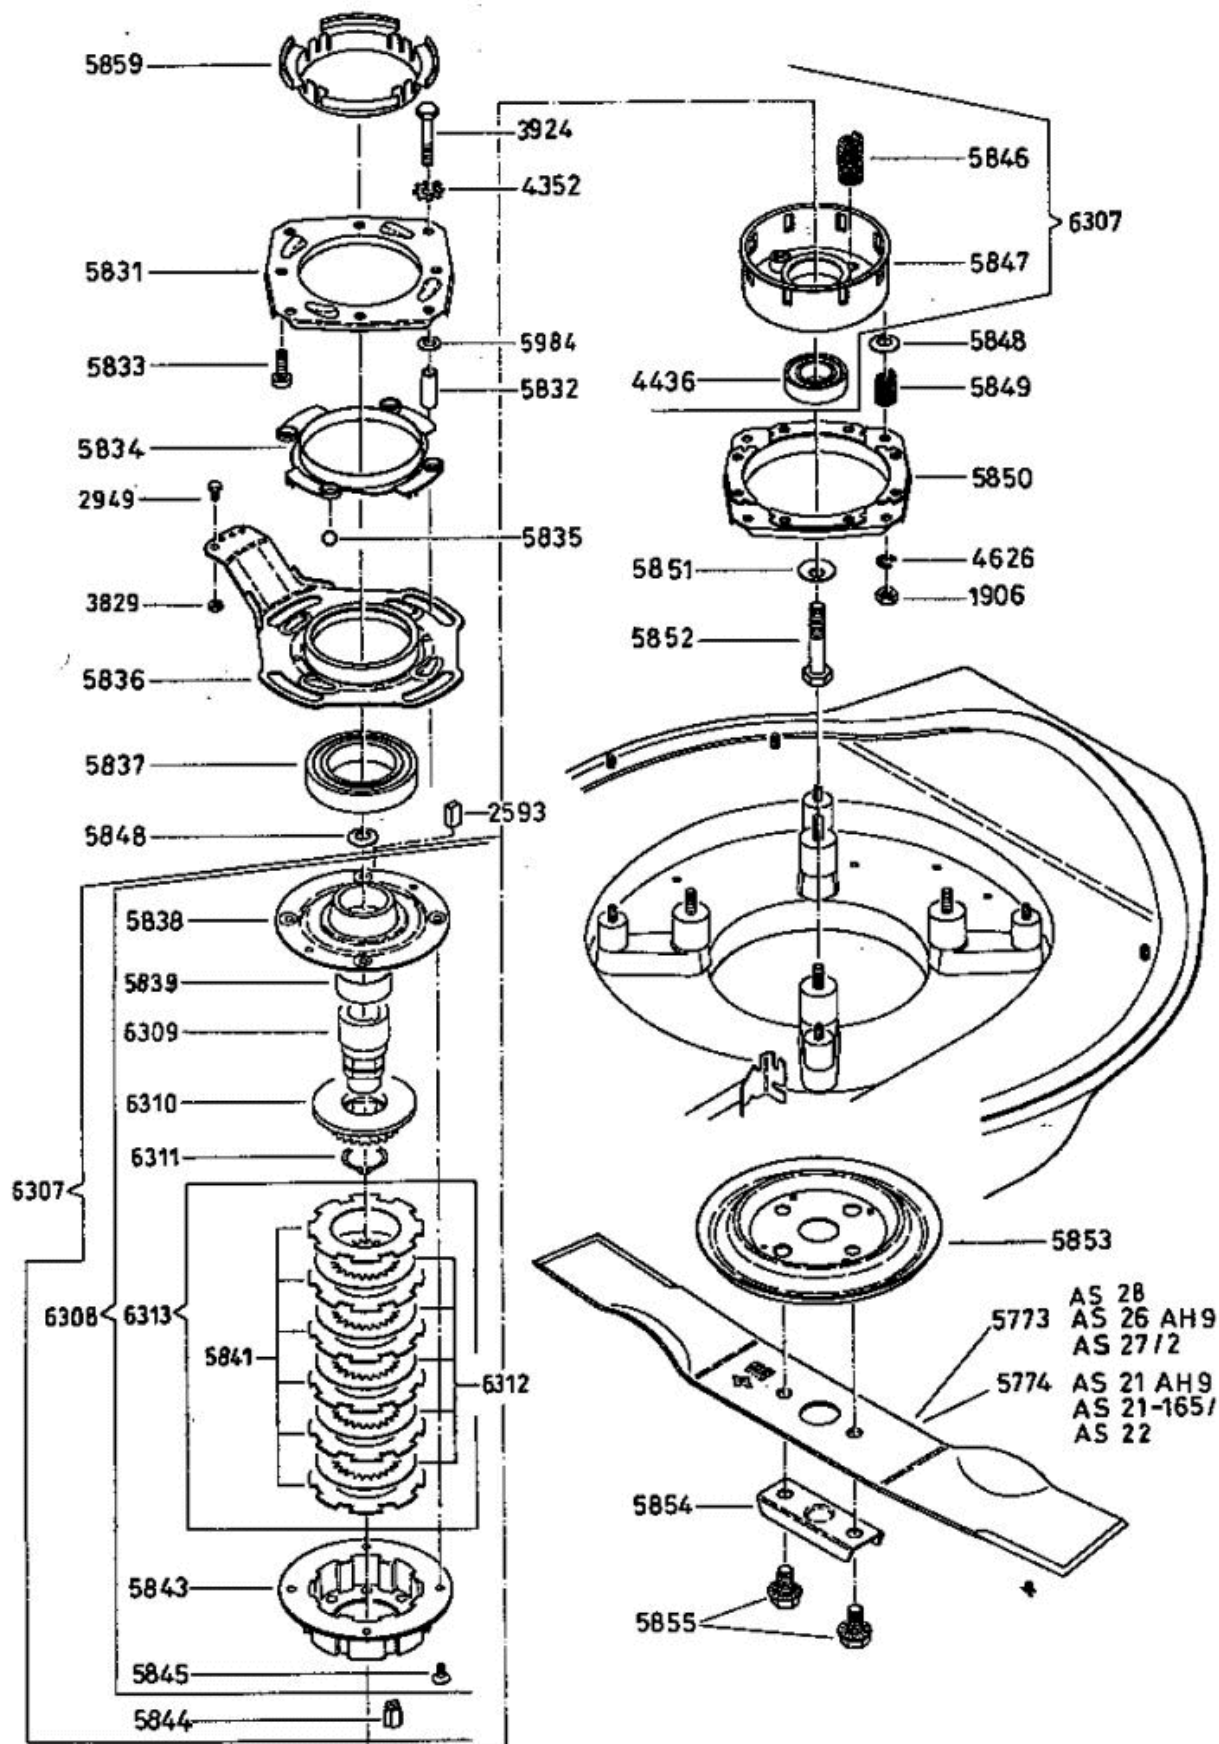

AllmÄrher Bezeichnung: AS 21-165/2 AllmÄrher Modell: AS 21-165/2Ä Jahr: 2002