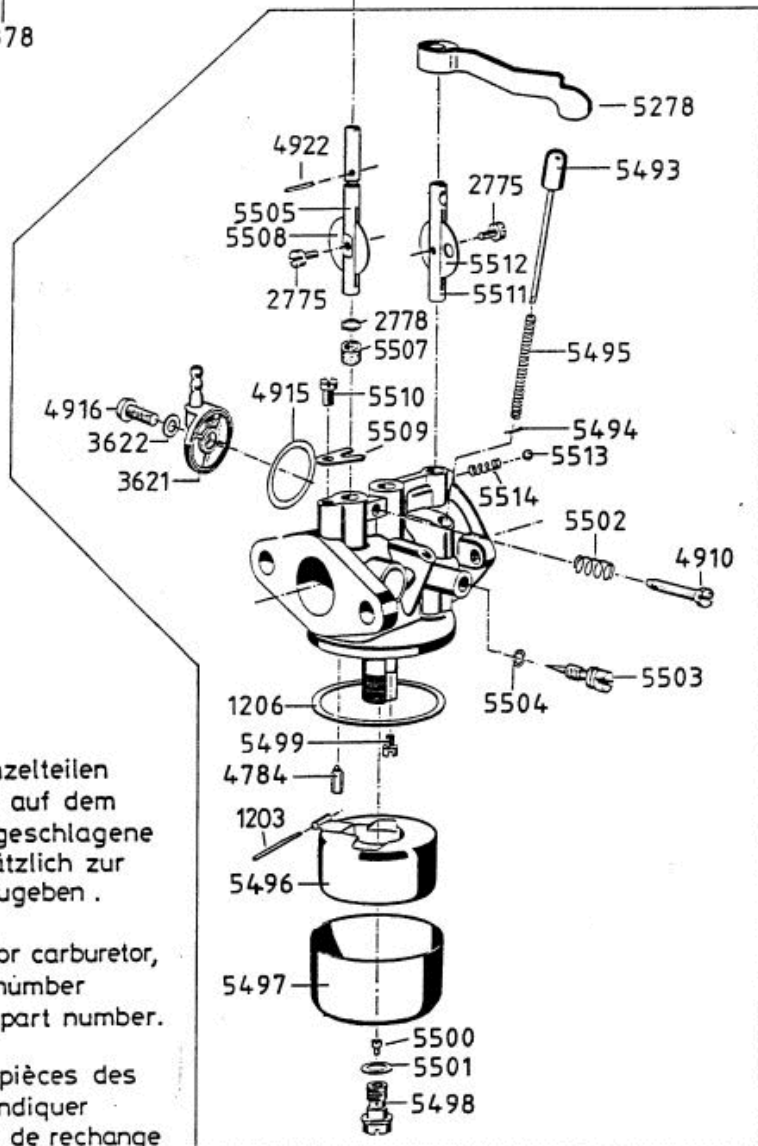

AllmÄher Bezeichnung: AS 21 AH8 AllmÄher Modell: AS 21 AH8 Jahr: 2002

4199

AllmÄher Bezeichnung: AS 21 AH8 AllmÄher Modell: AS 21 AH8 Jahr: 2002

5475 Vergaser kompl.
mit Ansaugstutzen

AS 21 AH 8

5477

Bei Bestellung von Einzelteilen des Vergasers, ist die auf dem Vergasergehäuse eingeschlagene Vergasernummer zusätzlich zur Ersatzteilnummer anzugeben.

When ordering parts for carburetor, please state marked number additionally to spare part number.

Pour commander des pièces des carburateurs, il faut indiquer le numéro de la pièce de rechange